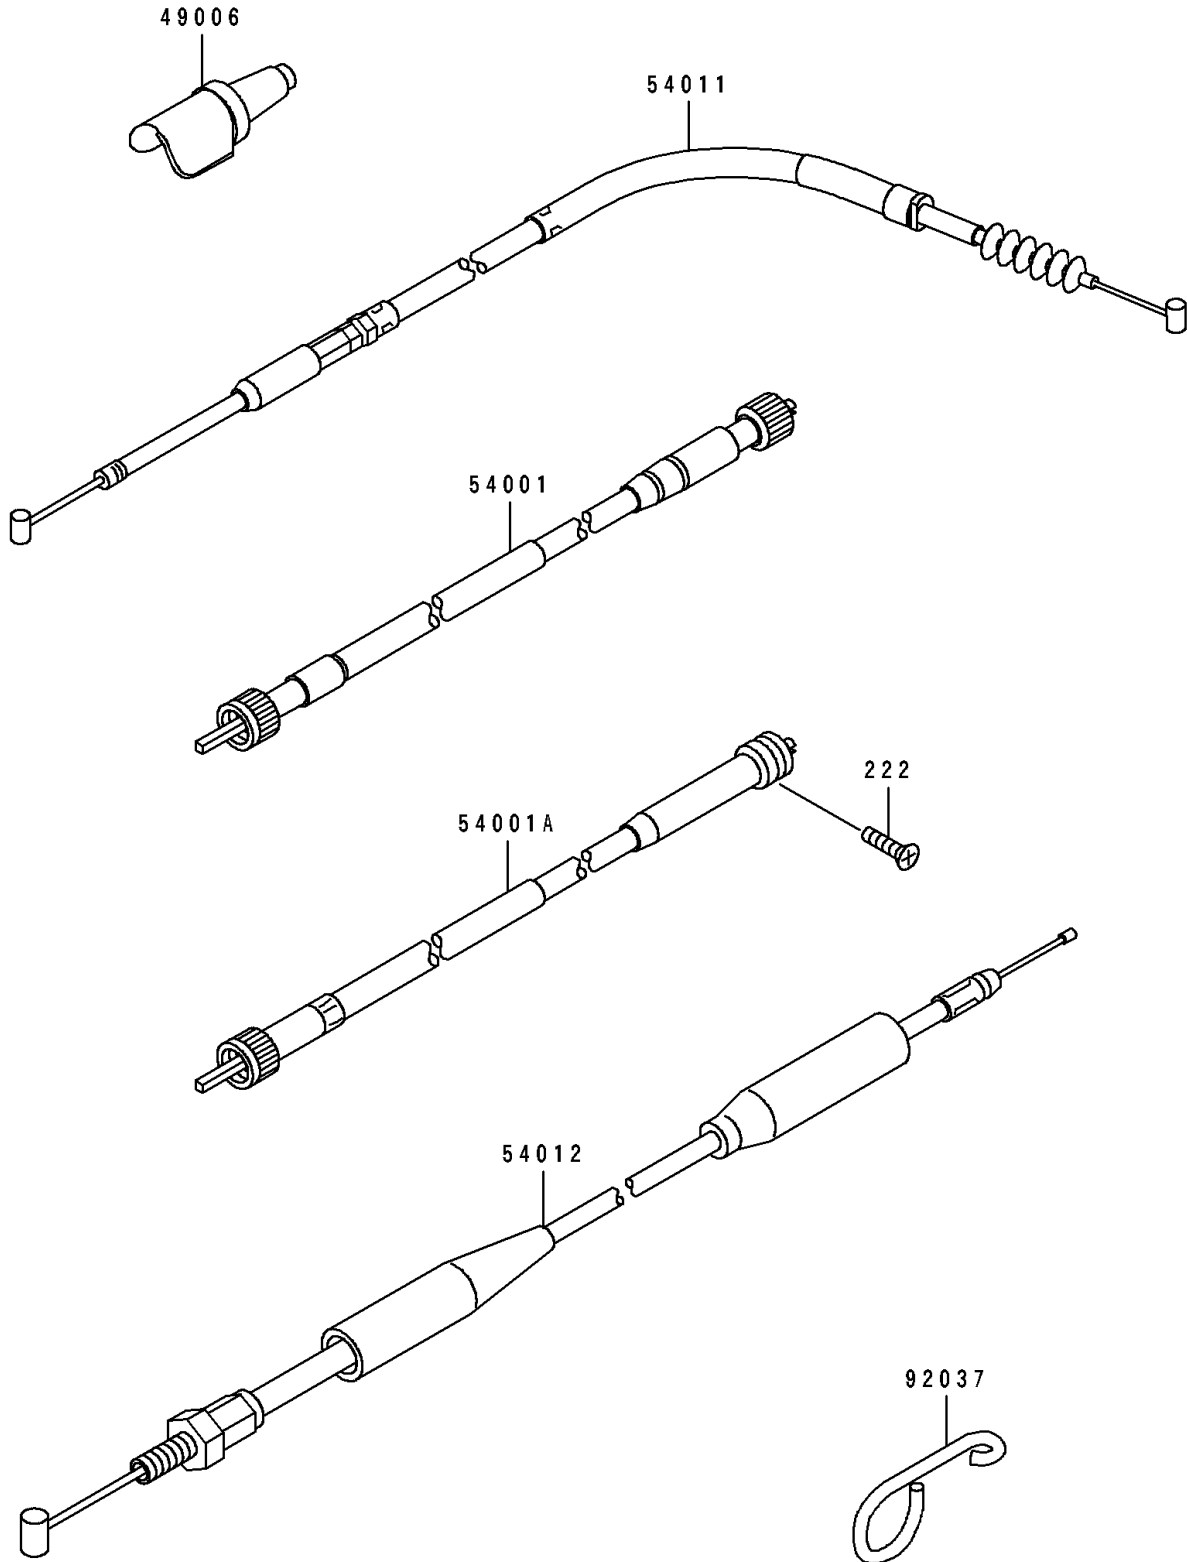

1993 KDX250 PARTS DIAGRAM

Cables

F 2540

1993 KDX250 PARTS LIST

Cables

ITEM NAME	PART NUMBER	QUANTITY
BOOT (Ref # 49006)	49006-1189	1
CABLE-SPEEDOMETER (Ref # 54001A)	54001-1178	1
CABLE-CLUTCH (Ref # 54011)	54011-1310	1
CABLE-THROTTLE (Ref # 54012)	54012-1410	1
CLAMP,CABLE (Ref # 92037)	92037-1064	1
SCREW-CSK-RD-CROS (Ref # 222)	222C0520	1