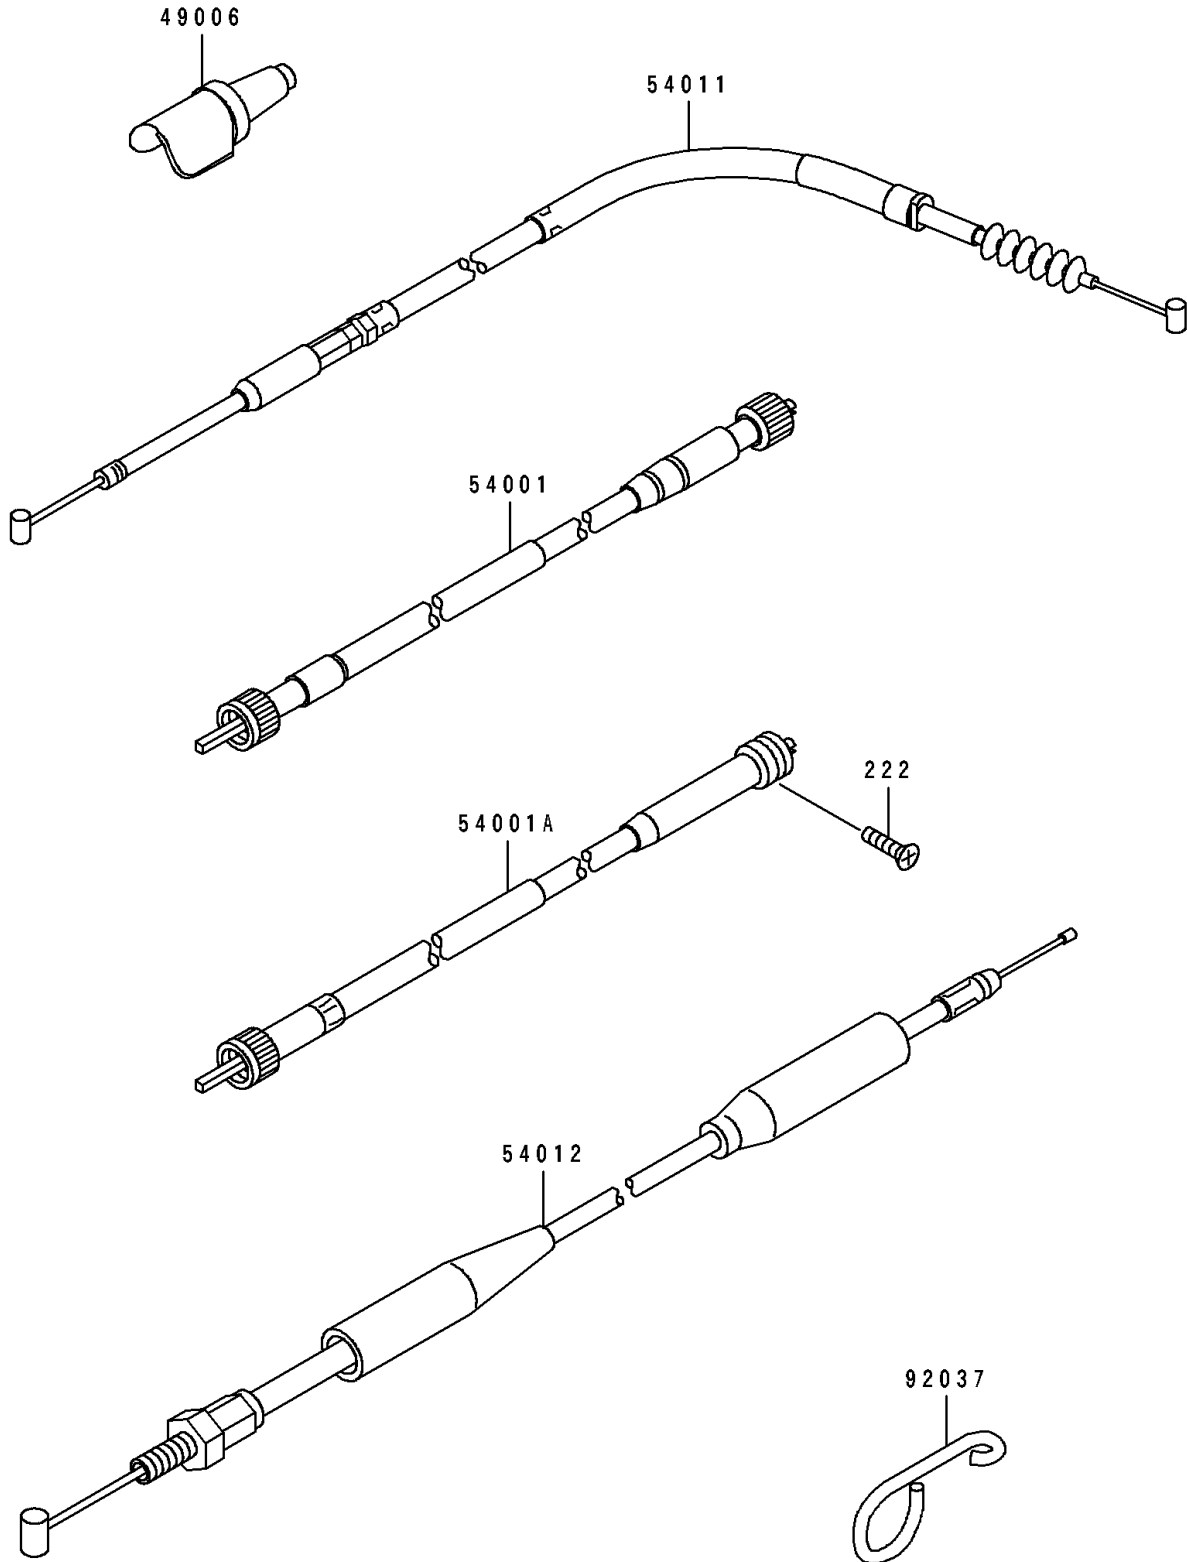

# 1993 KDX250 PARTS DIAGRAM

Cables

F 2540

# 1993 KDX250 PARTS LIST

## Cables

ITEM NAME	PART NUMBER	QUANTITY
BOOT (Ref # 49006)	49006-1189	1
CABLE-SPEEDOMETER (Ref # 54001A)	54001-1178	1
CABLE-CLUTCH (Ref # 54011)	54011-1310	1
CABLE-THROTTLE (Ref # 54012)	54012-1410	1
CLAMP,CABLE (Ref # 92037)	92037-1064	1
SCREW-CSK-RD-CROS (Ref # 222)	222C0520	1