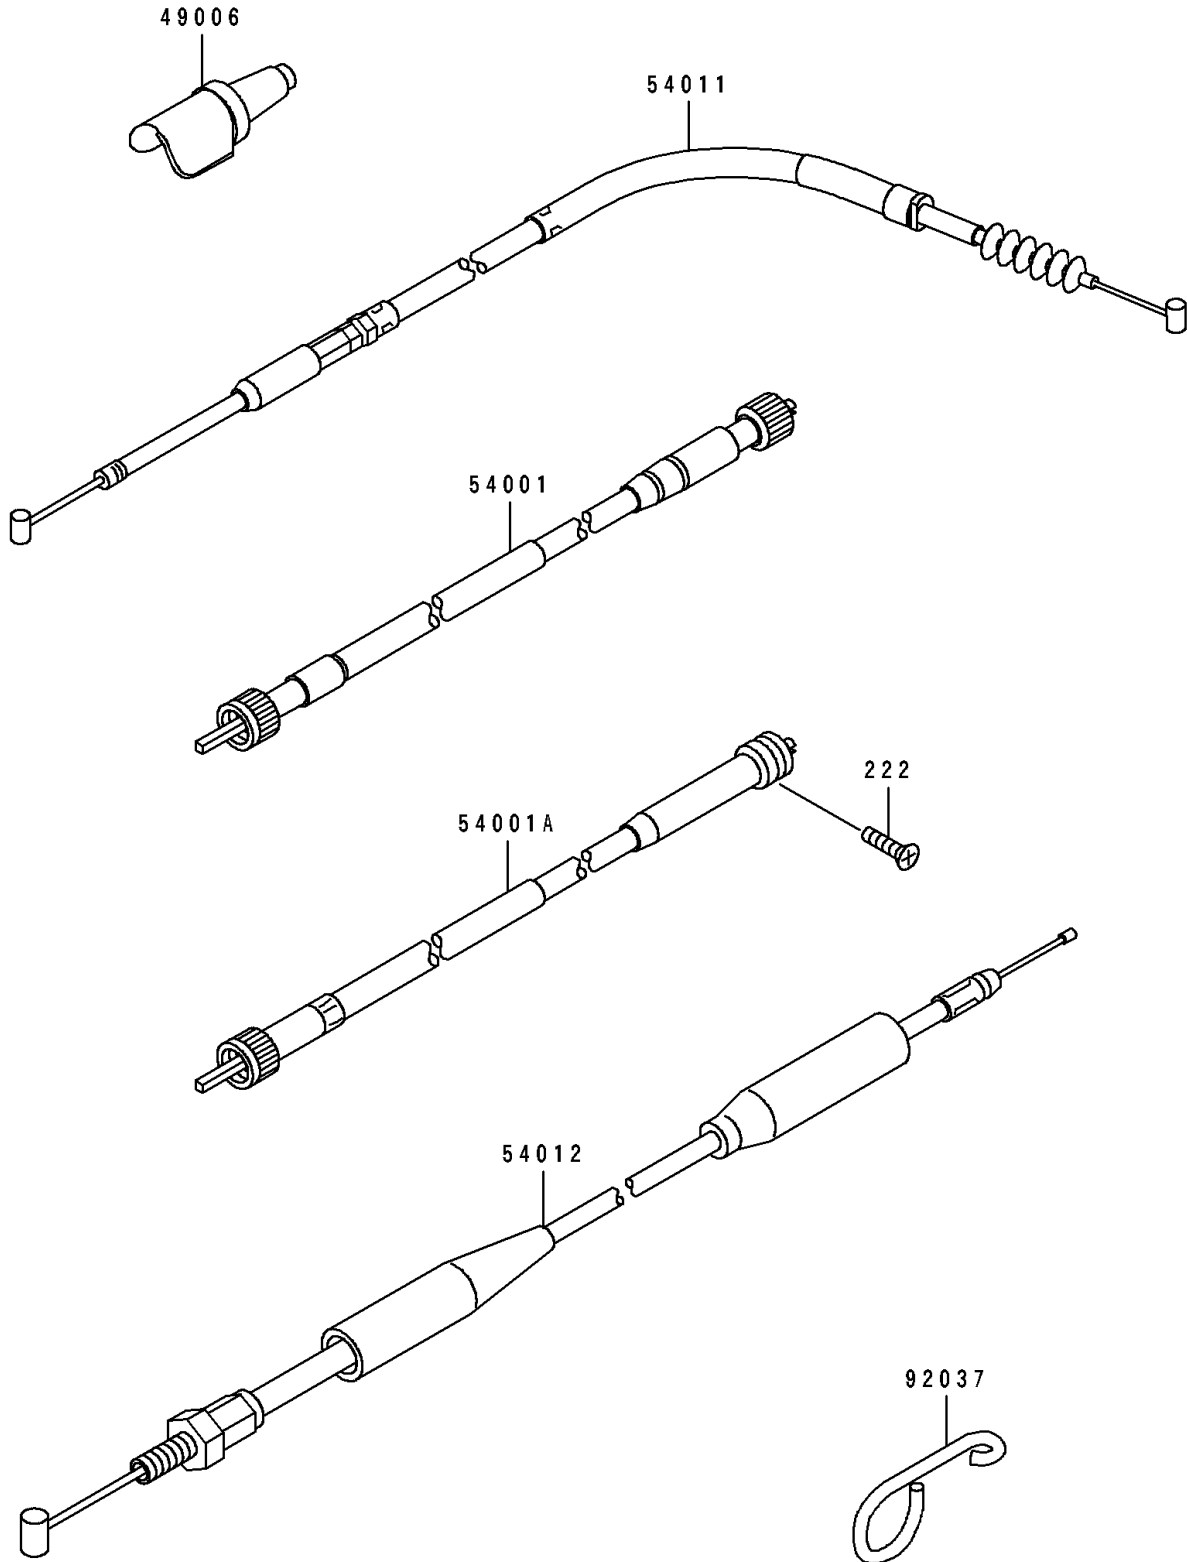

1994 KDX250 PARTS DIAGRAM

Cables

F 2 5 4 0

1994 KDX250 PARTS LIST

Cables

ITEM NAME	PART NUMBER	QUANTITY
BOOT (Ref # 49006)	49006-1189	1
CABLE-SPEEDOMETER (Ref # 54001A)	54001-1178	1
CABLE-CLUTCH (Ref # 54011)	54011-1310	1
CABLE-THROTTLE (Ref # 54012)	54012-1410	1
CLAMP,CABLE (Ref # 92037)	92037-1064	1
SCREW-CSK-RD-CROS (Ref # 222)	222C0520	1