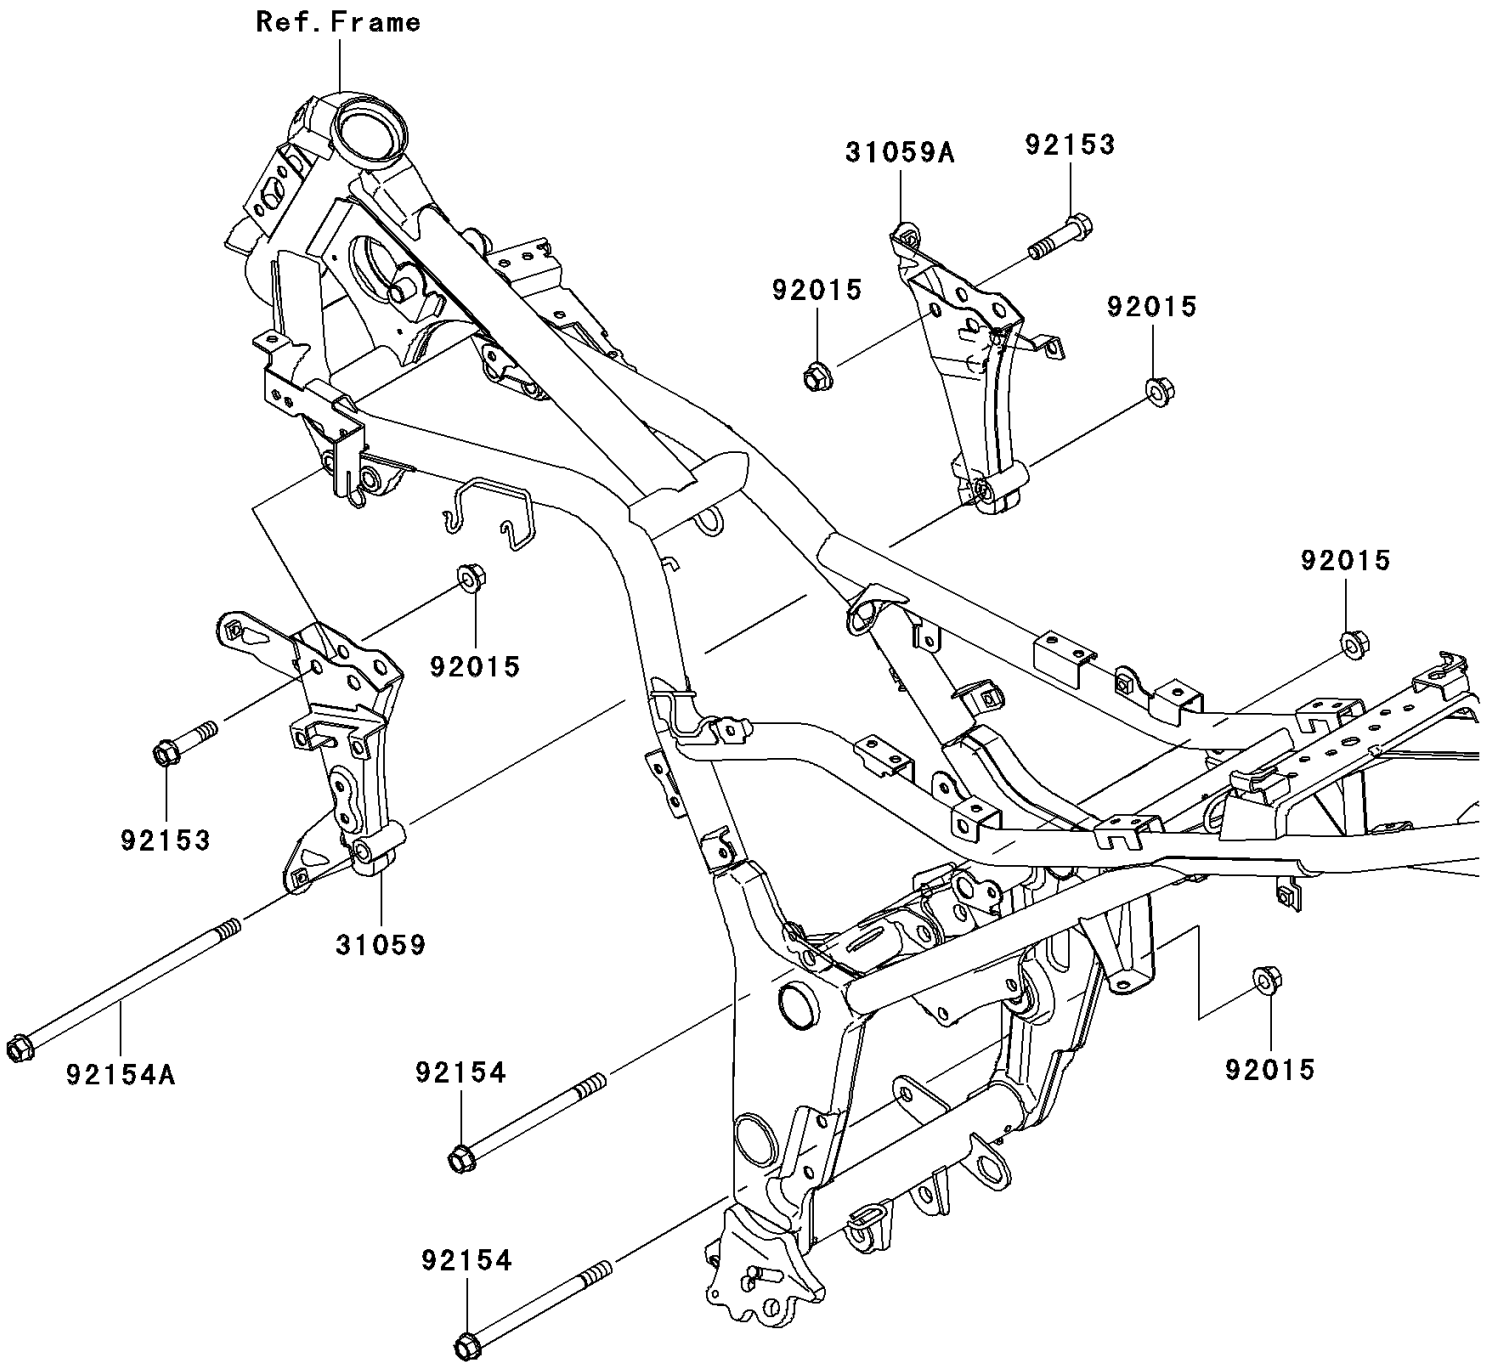

# 2009 Ninja® 250R PARTS DIAGRAM

Engine Mount

F2122

## 2009 Ninja® 250R PARTS LIST

### Engine Mount

ITEM NAME	PART NUMBER	QUANTITY
BRACKET-COMP-ENGINE,LH (Ref # 31059)	31059-0001	1
BRACKET-COMP-ENGINE,RH (Ref # 31059A)	31059-0002	1
NUT,FLANGED,10MM (Ref # 92015)	92015-1415	7
BOLT,FLANGED,10X42 (Ref # 92153)	92153-1957	4
BOLT,FLANGED,10X135 (Ref # 92154)	92154-0035	2
BOLT,FLANGED,10X210 (Ref # 92154A)	92154-0036	1