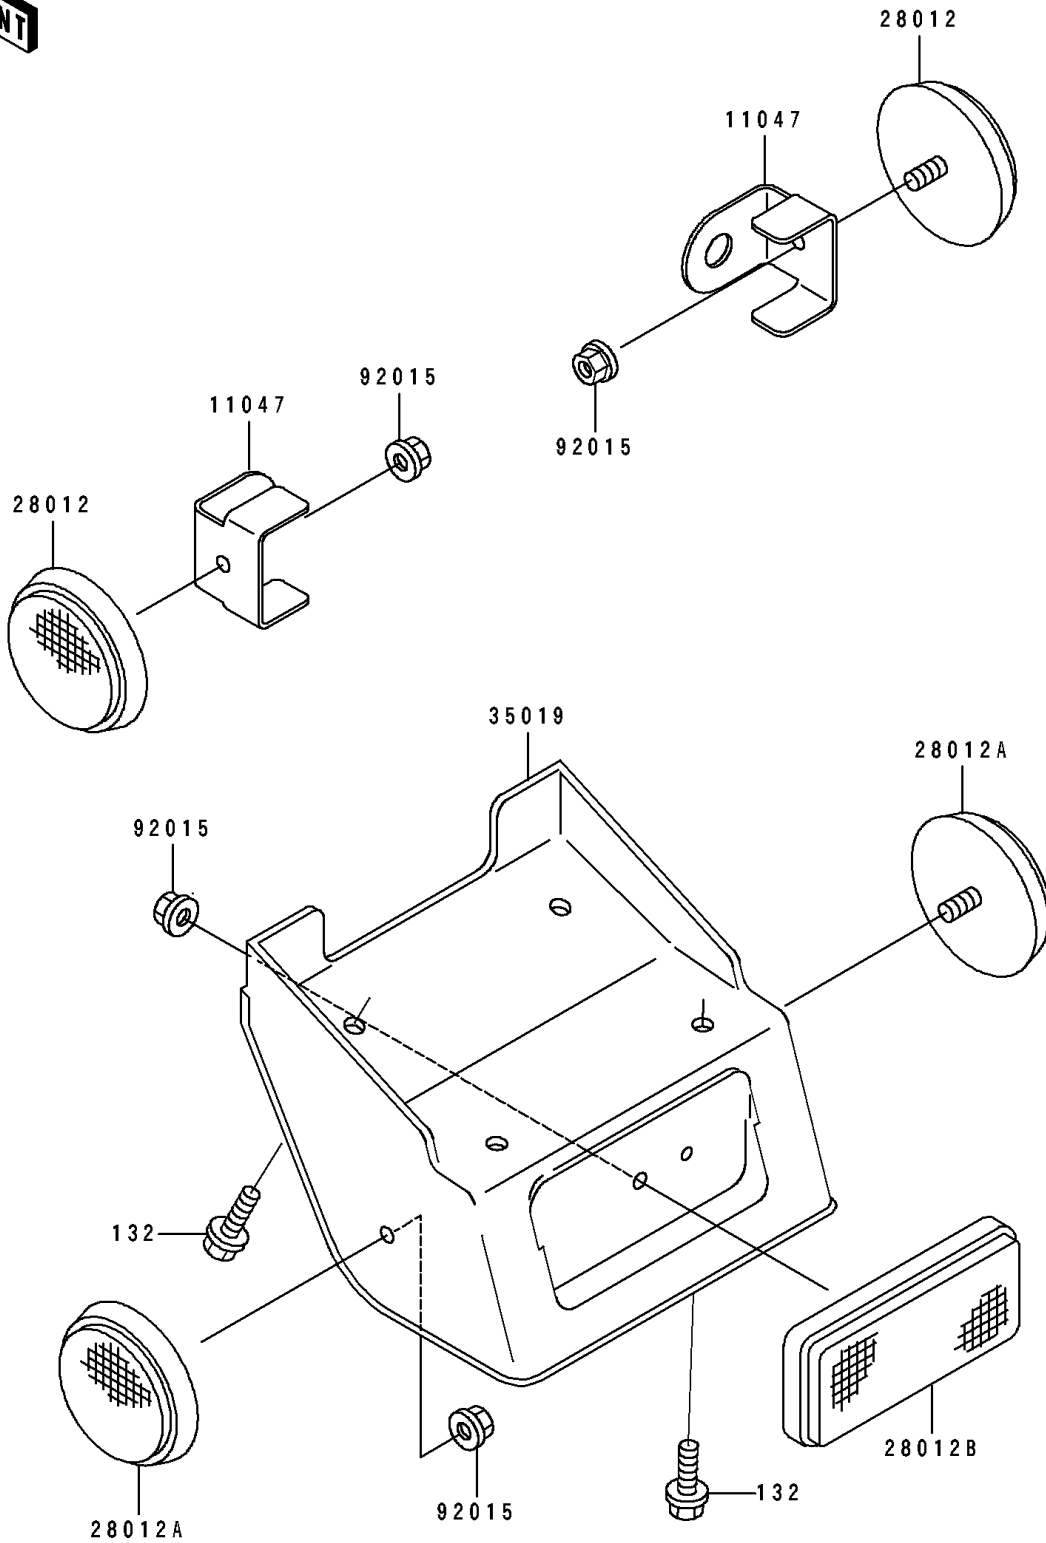

1991 KDX250 PARTS DIAGRAM

Reflectors

F2790

1991 KDX250 PARTS LIST

Reflectors

ITEM NAME	PART NUMBER	QUANTITY
BRACKET,REFLECTOR (Ref # 11047)	11047-1441	2
REFLECTOR-REFLEX,FR (Ref # 28012)	28012-016	2
REFLECTOR-REFLEX (Ref # 28012A)	28012-1067	2
REFLECTOR-REFLEX (Ref # 28012B)	28012-1077	1
FLAP,RR (Ref # 35019)	35019-1288	1
NUT,FLANGED,5MM (Ref # 92015)	92015-1259	5
BOLT-FLANGED-SMALL (Ref # 132)	132G0610	4