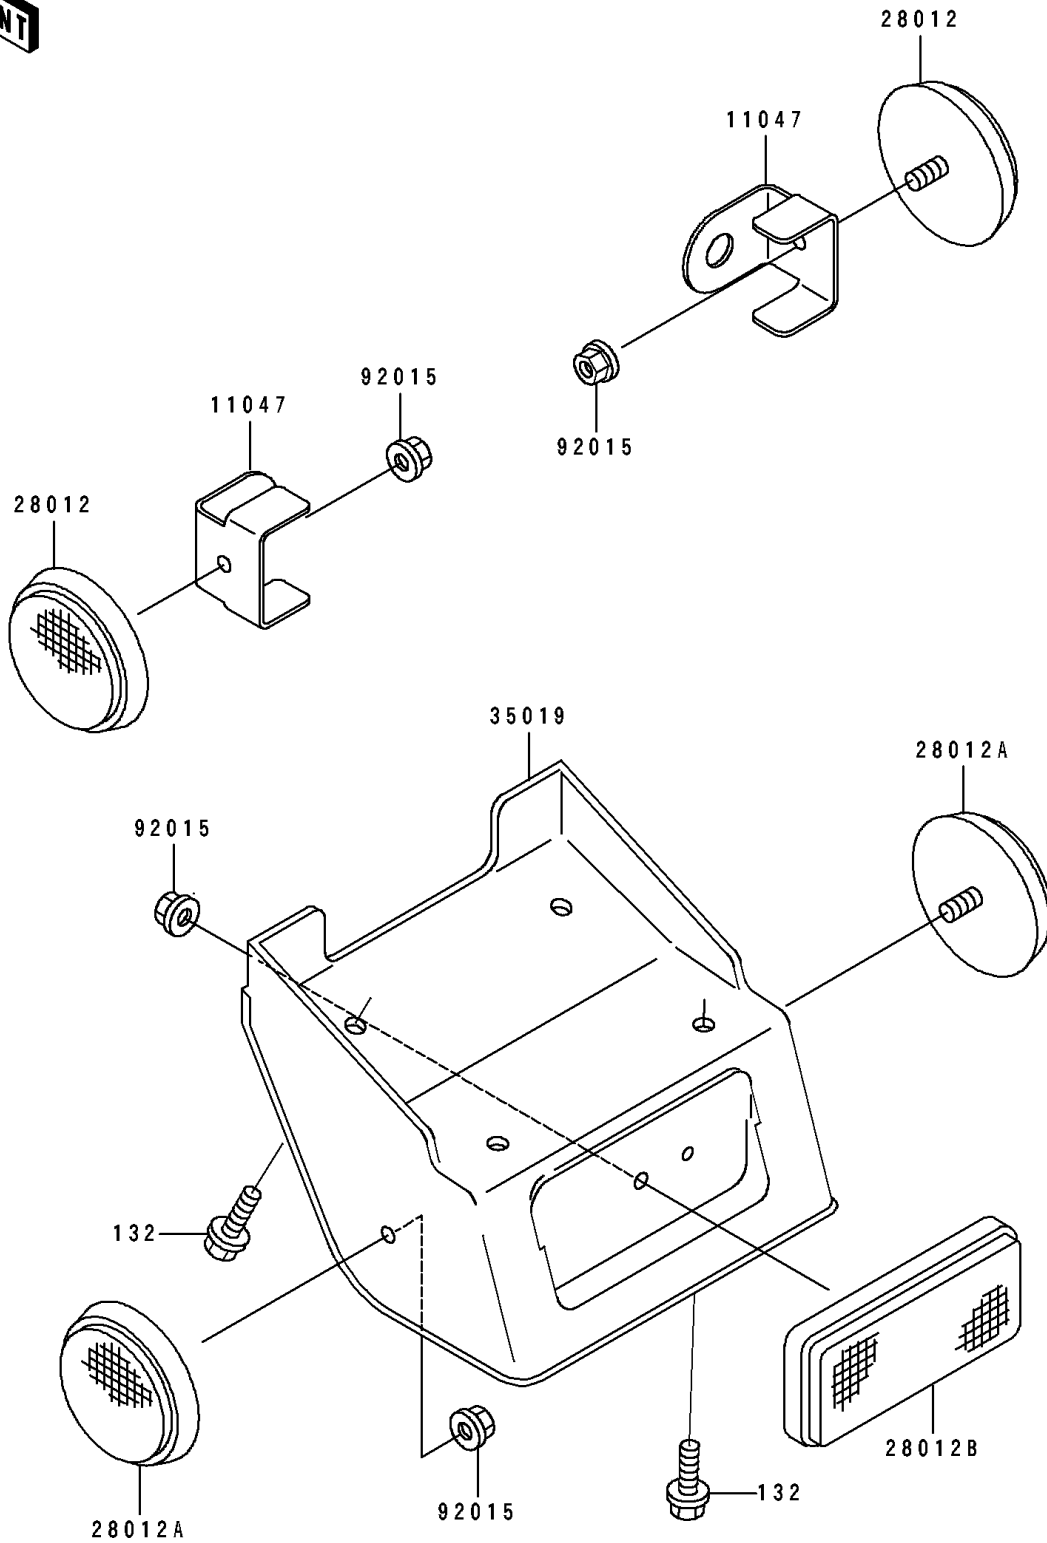

# 1992 KDX250 PARTS DIAGRAM

Reflectors

F2790

# 1992 KDX250 PARTS LIST

## Reflectors

ITEM NAME	PART NUMBER	QUANTITY
BRACKET,REFLECTOR (Ref # 11047)	11047-1441	2
REFLECTOR-REFLEX,FR (Ref # 28012)	28012-016	2
REFLECTOR-REFLEX (Ref # 28012A)	28012-1067	2
REFLECTOR-REFLEX (Ref # 28012B)	28012-1077	1
FLAP,RR (Ref # 35019)	35019-1288	1
NUT,FLANGED,5MM (Ref # 92015)	92015-1259	5
BOLT-FLANGED-SMALL (Ref # 132)	132G0610	4