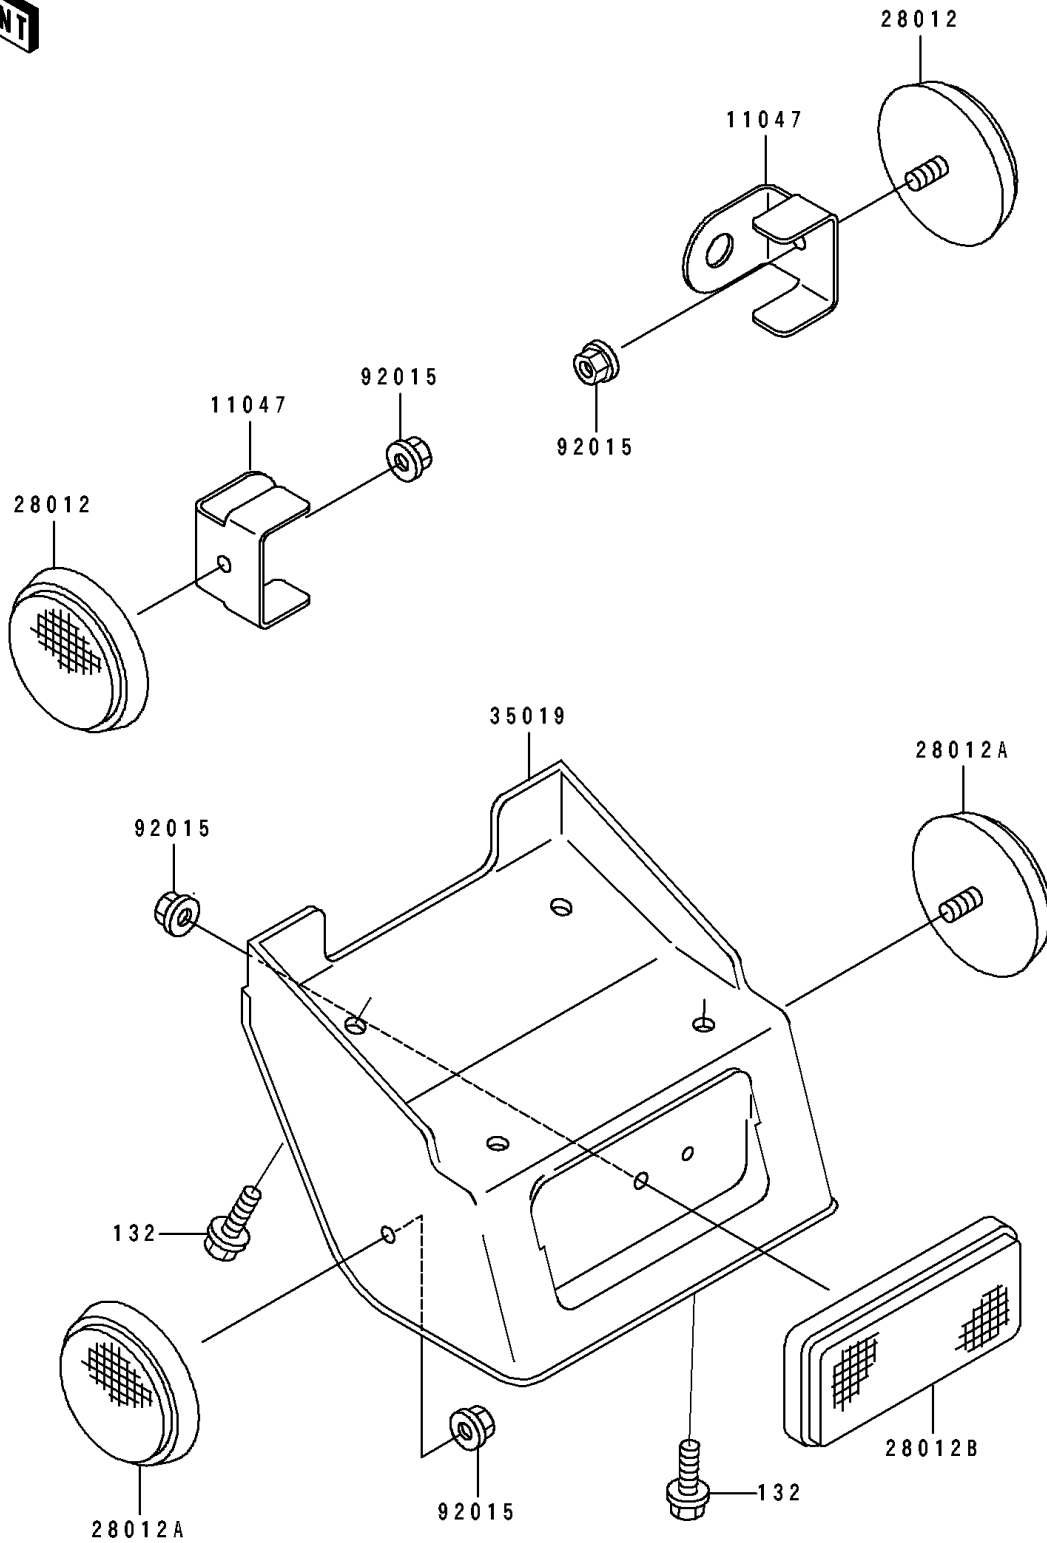

1993 KDX250 PARTS DIAGRAM

Reflectors

F2790

1993 KDX250 PARTS LIST

Reflectors

| ITEM NAME | PART NUMBER | QUANTITY |
|-----------------------------------|-------------|----------|
| BRACKET,REFLECTOR (Ref # 11047) | 11047-1441 | 2 |
| REFLECTOR-REFLEX,FR (Ref # 28012) | 28012-016 | 2 |
| REFLECTOR-REFLEX (Ref # 28012A) | 28012-1067 | 2 |
| REFLECTOR-REFLEX (Ref # 28012B) | 28012-1077 | 1 |
| FLAP,RR (Ref # 35019) | 35019-1288 | 1 |
| NUT,FLANGED,5MM (Ref # 92015) | 92015-1259 | 5 |
| BOLT-FLANGED-SMALL (Ref # 132) | 132G0610 | 4 |