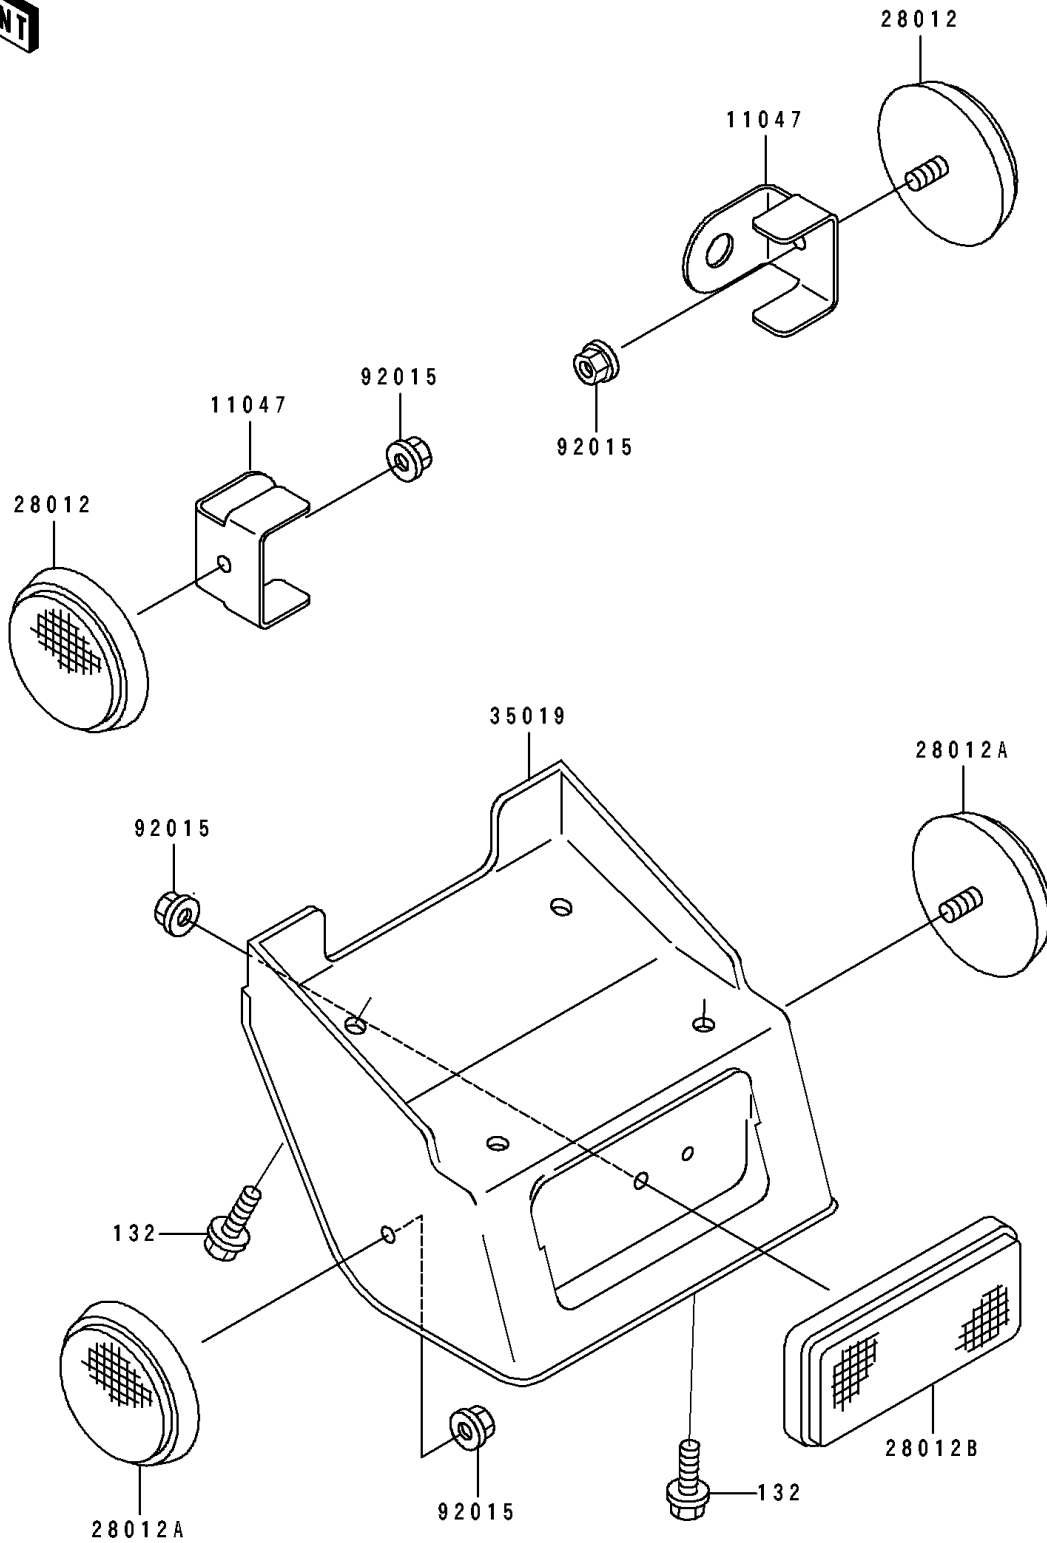

# 1993 KDX250 PARTS DIAGRAM

Reflectors

F2790

## 1993 KDX250 PARTS LIST

### Reflectors

ITEM NAME	PART NUMBER	QUANTITY
BRACKET,REFLECTOR (Ref # 11047)	11047-1441	2
REFLECTOR-REFLEX,FR (Ref # 28012)	28012-016	2
REFLECTOR-REFLEX (Ref # 28012A)	28012-1067	2
REFLECTOR-REFLEX (Ref # 28012B)	28012-1077	1
FLAP,RR (Ref # 35019)	35019-1288	1
NUT,FLANGED,5MM (Ref # 92015)	92015-1259	5
BOLT-FLANGED-SMALL (Ref # 132)	132G0610	4