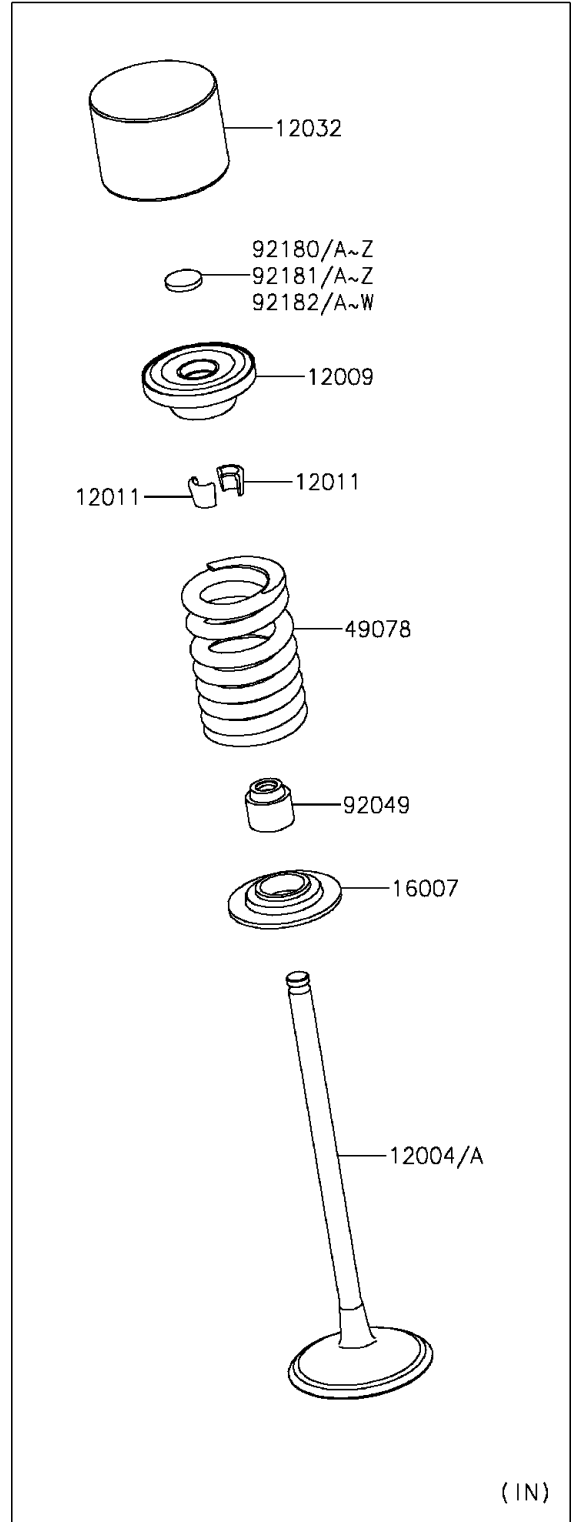

2015 NINJA H2™ PARTS DIAGRAM

Valve(s)

E1210

2015 NINJA H2™ PARTS LIST

Valve(s)

ITEM NAME	PART NUMBER	QUANTITY
-----------	-------------	----------