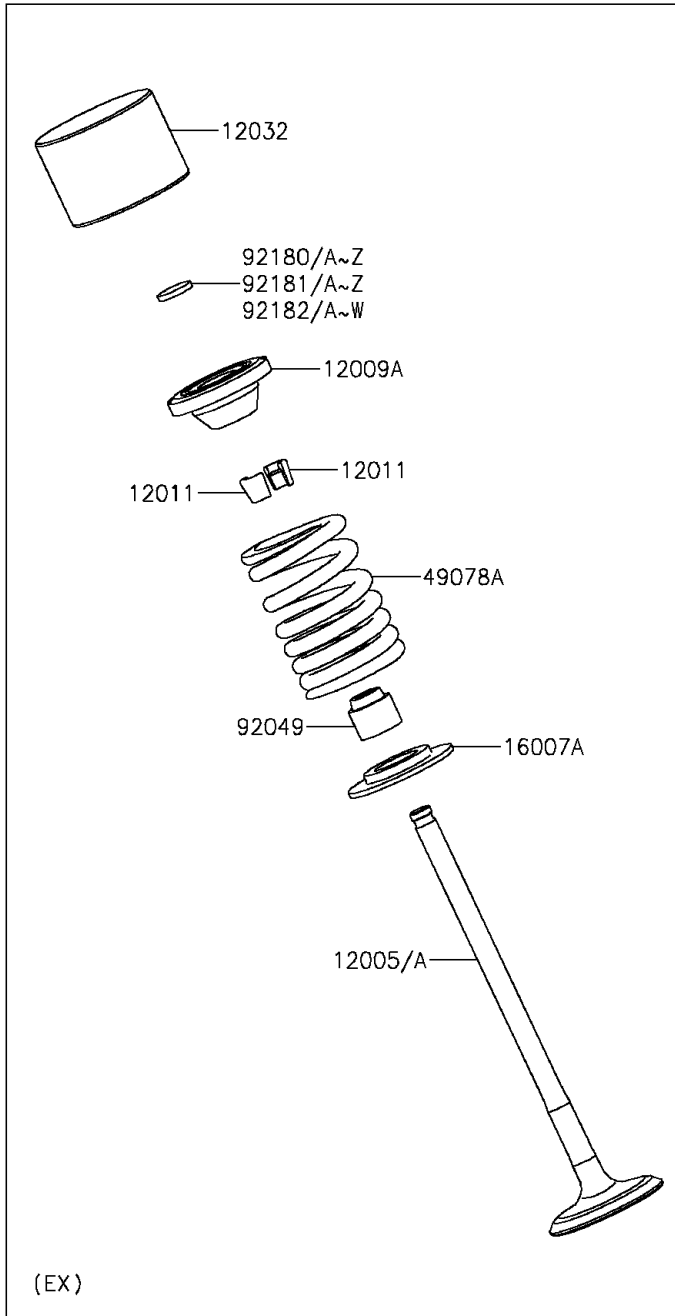

2015 NINJA H2™ PARTS DIAGRAM

Valve(s)

E1210

2015 NINJA H2™ PARTS LIST

Valve(s)

ITEM NAME	PART NUMBER	QUANTITY
-----------	-------------	----------