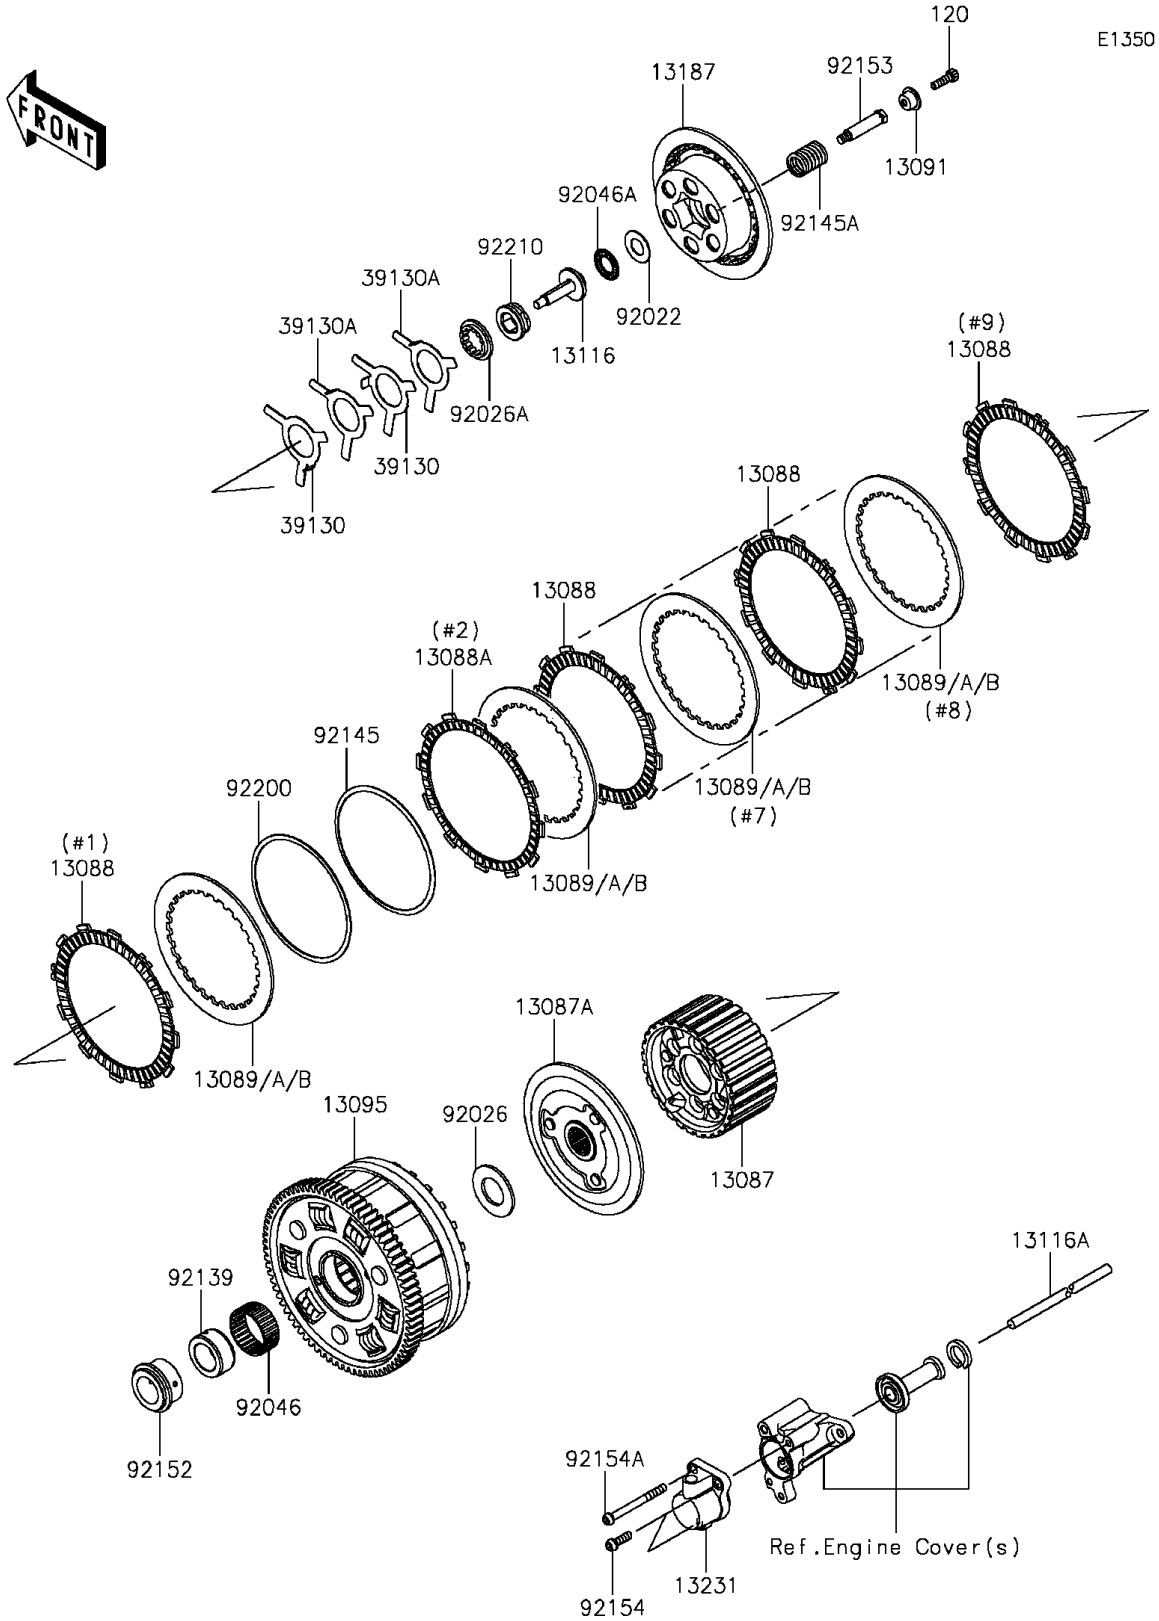

2015 NINJA H2™ PARTS DIAGRAM

Clutch(NFF)

2015 NINJA H2™ PARTS LIST

Clutch(NFF)

| ITEM NAME | PART NUMBER | QUANTITY |
|-----------|-------------|----------|
|-----------|-------------|----------|