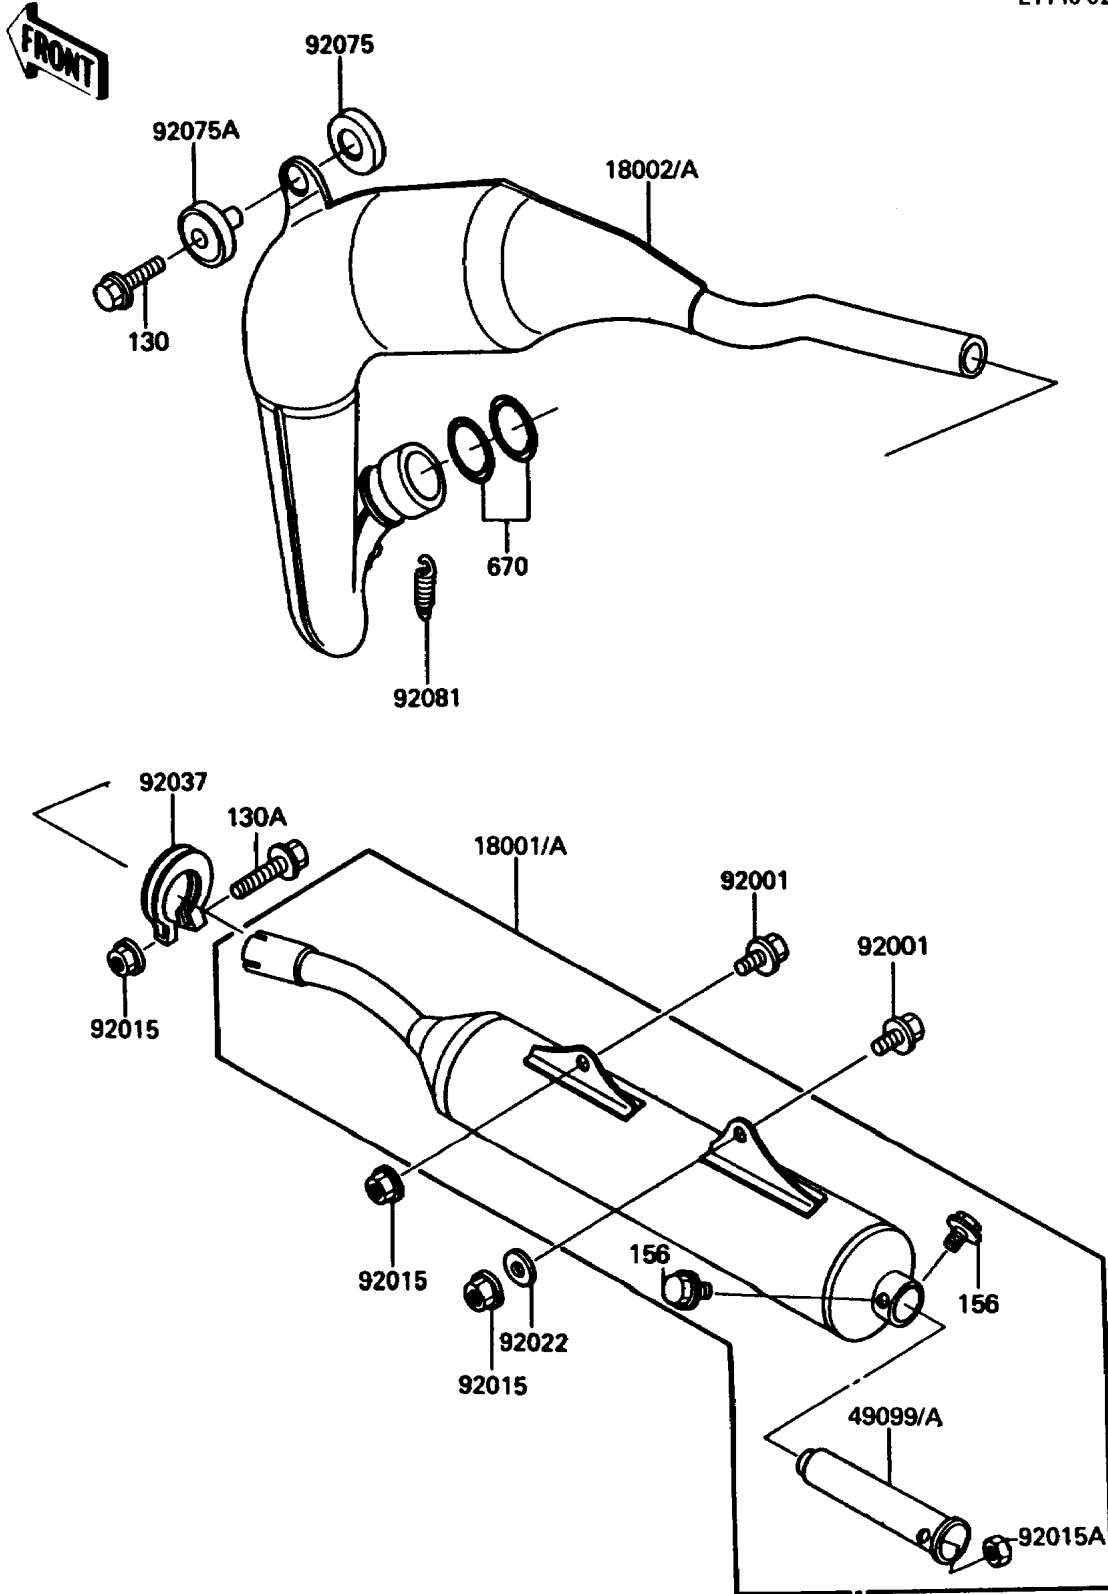

1986 KDX80 PARTS DIAGRAM

Muffler(s)

E1140-0213

1986 KDX80 PARTS LIST

Muffler(s)

ITEM NAME	PART NUMBER	QUANTITY
MUFFLER (Ref # 18001)	18001-1482	1
BODY-COMP-MUFFLER (Ref # 18002)	18002-1430	1
BAFFLE-PIPE MUFFLER (Ref # 49099)	49099-1152	1
BOLT,6X14 (Ref # 92001)	92001-1926	2
NUT,FLANGED,6MM (Ref # 92015)	92015-1078	3
NUT,LOCK,6MM (Ref # 92015A)	92019-008	2
WASHER,6.5X20X1.6 (Ref # 92022)	92022-125	1
CLAMP,MUFFLER (Ref # 92037)	92037-1466	1
DAMPER,9.3X28X7 (Ref # 92075)	92075-1571	1
DAMPER,MUFFLER (Ref # 92075A)	92075-1572	1
SPRING,MUFFLER CONNECTING (Ref # 92081)	18071-003	1
BOLT-FLANGED,6X25 (Ref # 130)	130G0625	1
BOLT-FLANGED,6X30 (Ref # 130A)	130G0630	1
BOLT-WP (Ref # 156)	156B0610	2
O RING,36MM (Ref # 670)	670E3036	2