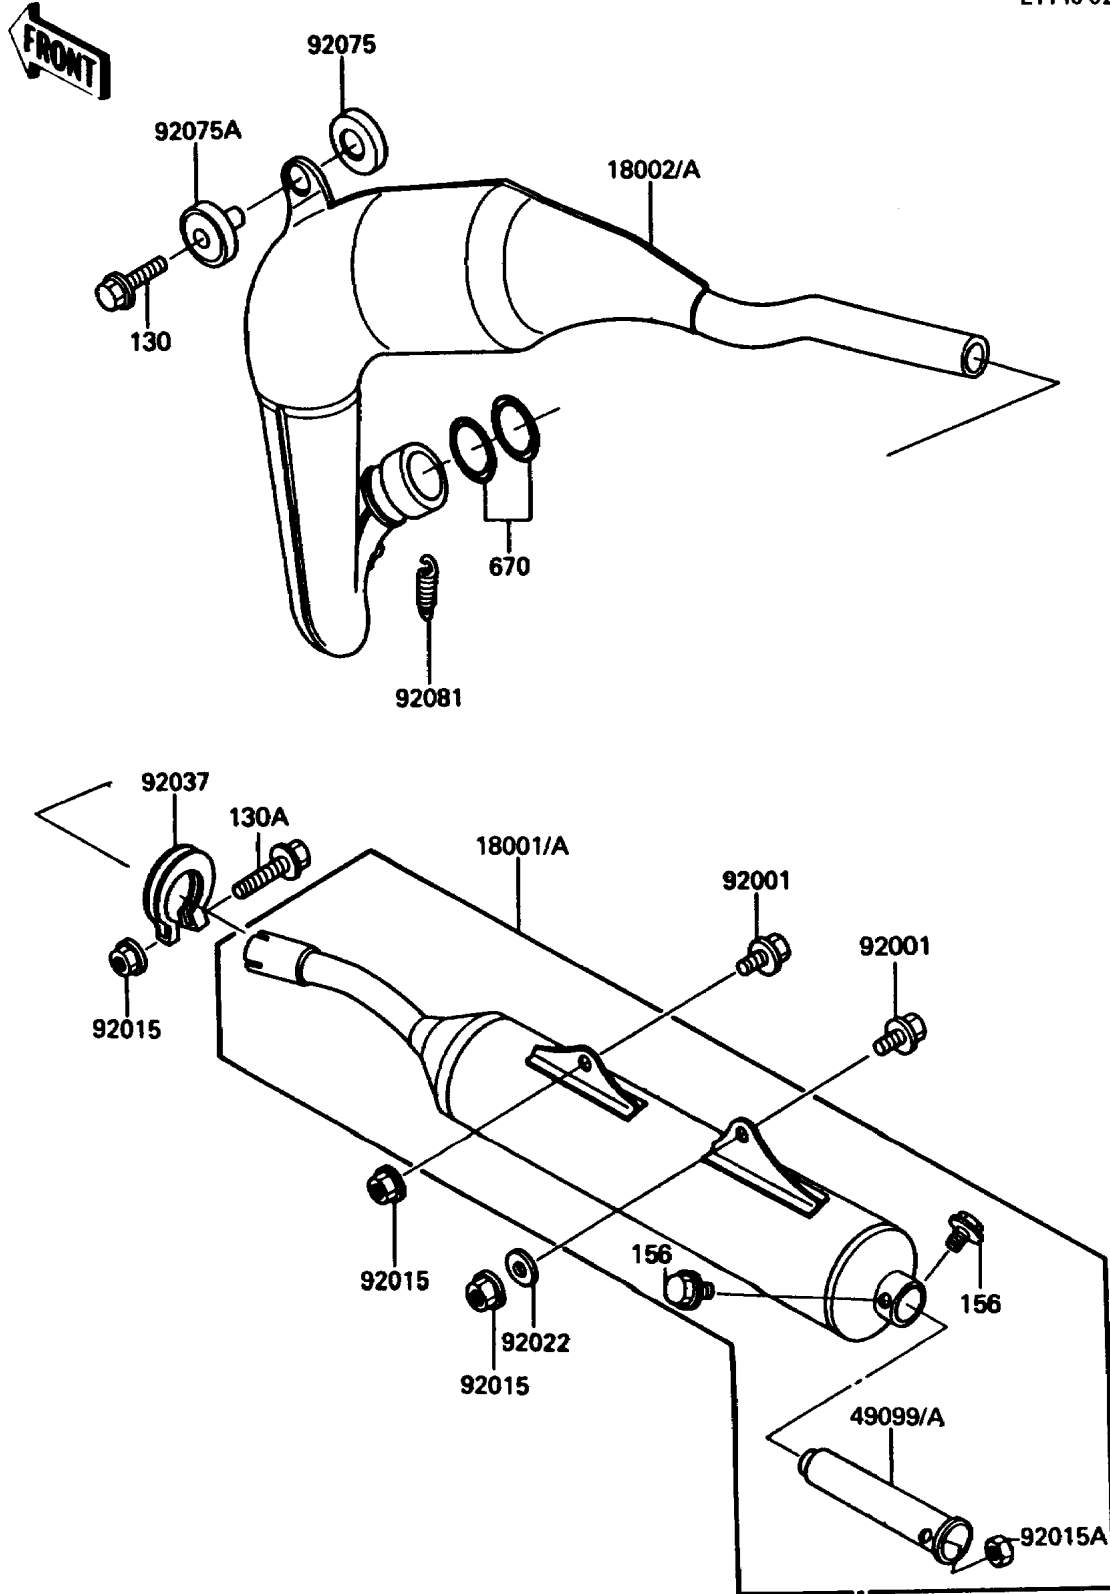

1986 KDX80 PARTS DIAGRAM

Muffler(s)

E1140-0213

1986 KDX80 PARTS LIST

Muffler(s)

ITEM NAME	PART NUMBER	QUANTITY
MUFFLER (Ref # 18001)	18001-1482	1
BODY-COMP-MUFFLER (Ref # 18002)	18002-1430	1
BAFFLE-PIPE MUFFLER (Ref # 49099)	49099-1152	1
BOLT,6X14 (Ref # 92001)	92001-1926	2
NUT,FLANGED,6MM (Ref # 92015)	92015-1078	3
NUT,LOCK,6MM (Ref # 92015A)	92019-008	2
WASHER,6.5X20X1.6 (Ref # 92022)	92022-125	1
CLAMP,MUFFLER (Ref # 92037)	92037-1466	1
DAMPER,9.3X28X7 (Ref # 92075)	92075-1571	1
DAMPER,MUFFLER (Ref # 92075A)	92075-1572	1
SPRING,MUFFLER CONNECTING (Ref # 92081)	18071-003	1
BOLT-FLANGED,6X25 (Ref # 130)	130G0625	1
BOLT-FLANGED,6X30 (Ref # 130A)	130G0630	1
BOLT-WP (Ref # 156)	156B0610	2
O RING,36MM (Ref # 670)	670E3036	2