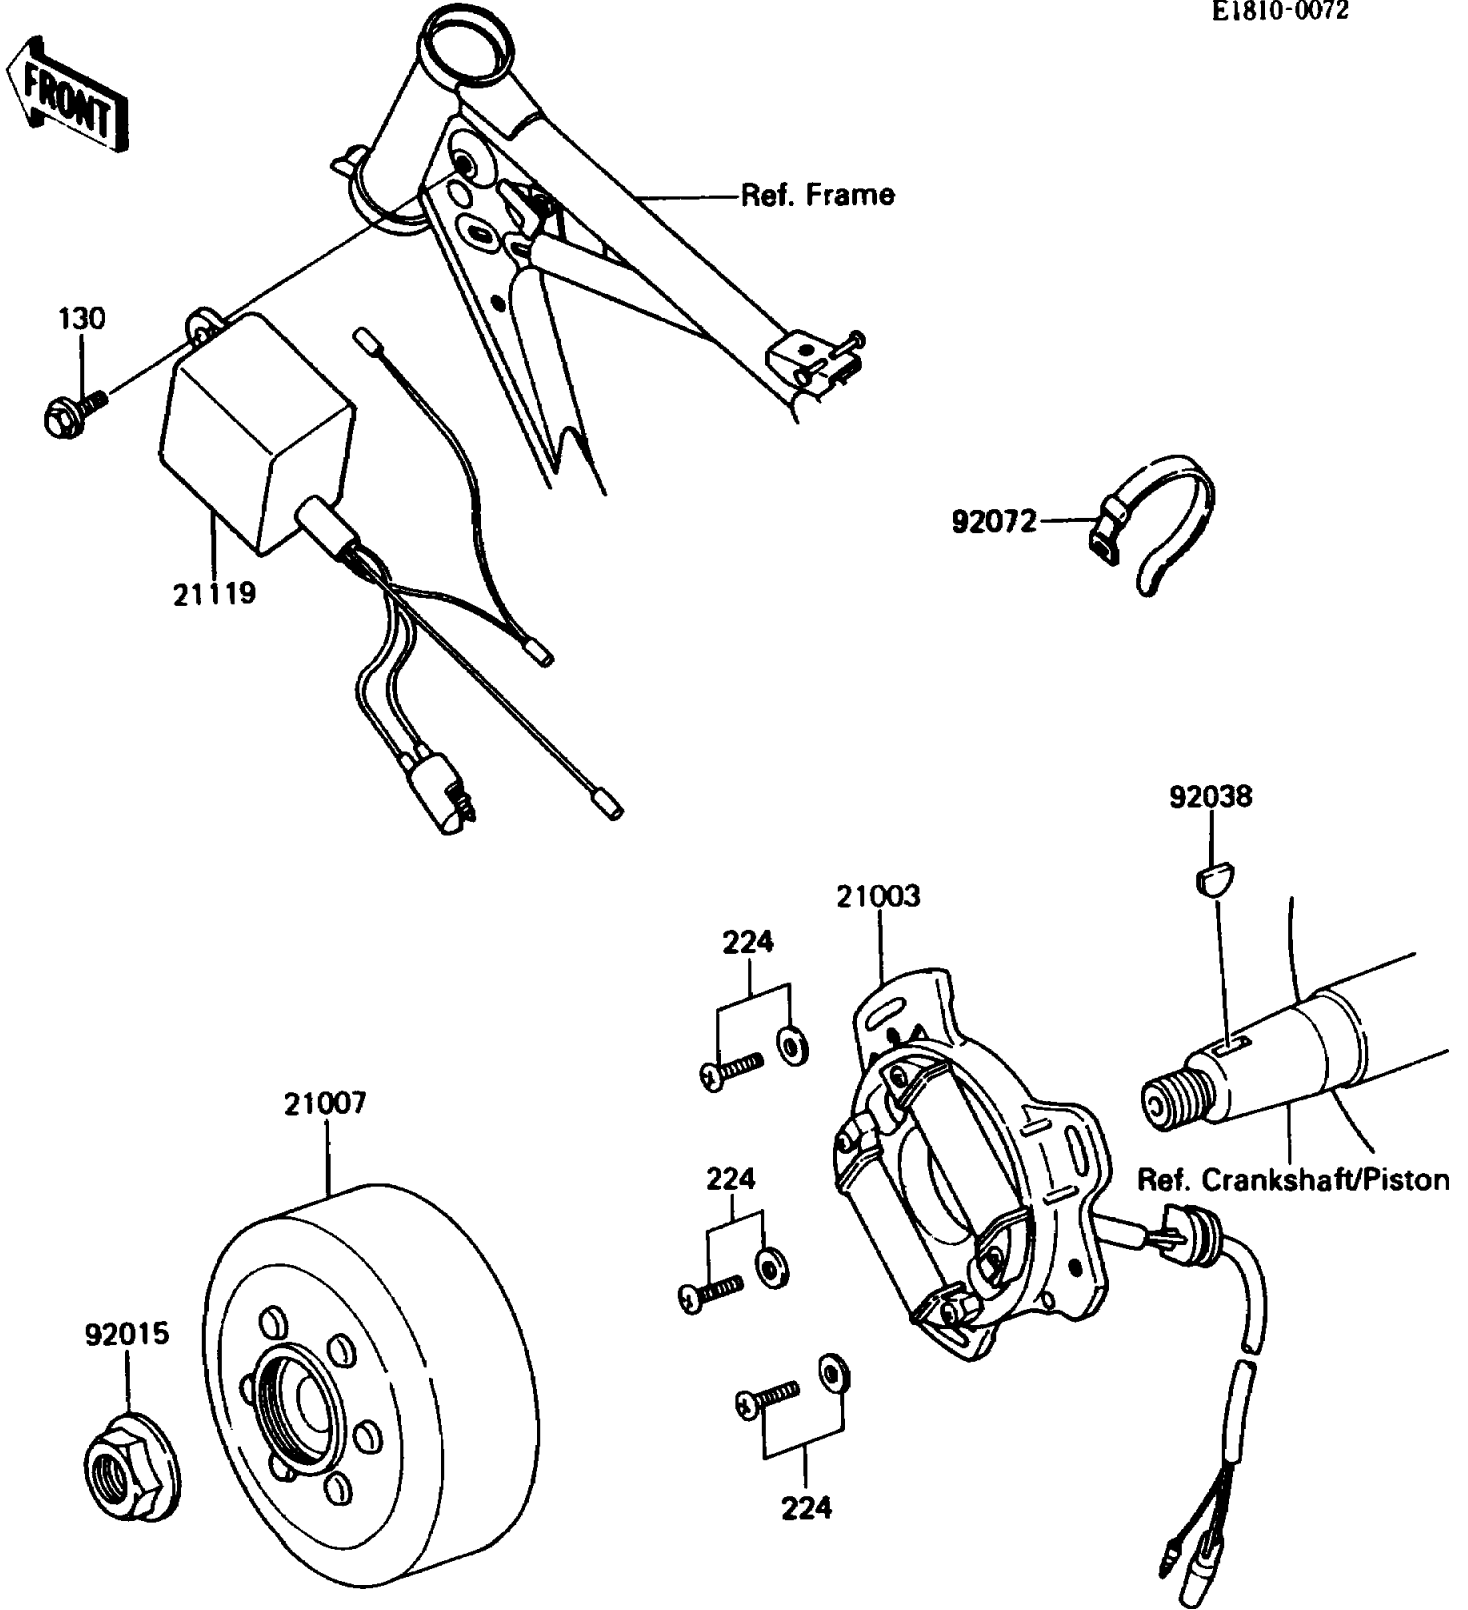

# 1985 KDX80 PARTS DIAGRAM

Generator

E1810-0072

# 1985 KDX80 PARTS LIST

## Generator

ITEM NAME	PART NUMBER	QUANTITY
STATOR,MAGNETO (Ref # 21003)	21003-1027	1
ROTOR,MAGNETO (Ref # 21007)	21007-1018	1
IGNITER (Ref # 21119)	21119-1115	1
NUT,FLANGED,10MM (Ref # 92015)	92015-077	1
KEY,WOODRUFF (Ref # 92038)	92038-001	1
BAND,L=218 (Ref # 92072)	92072-032	1
BOLT-FLANGED,6X16 (Ref # 130)	130G0616	1
SCREW-PAN-WP-CROS (Ref # 224)	224B0514	3