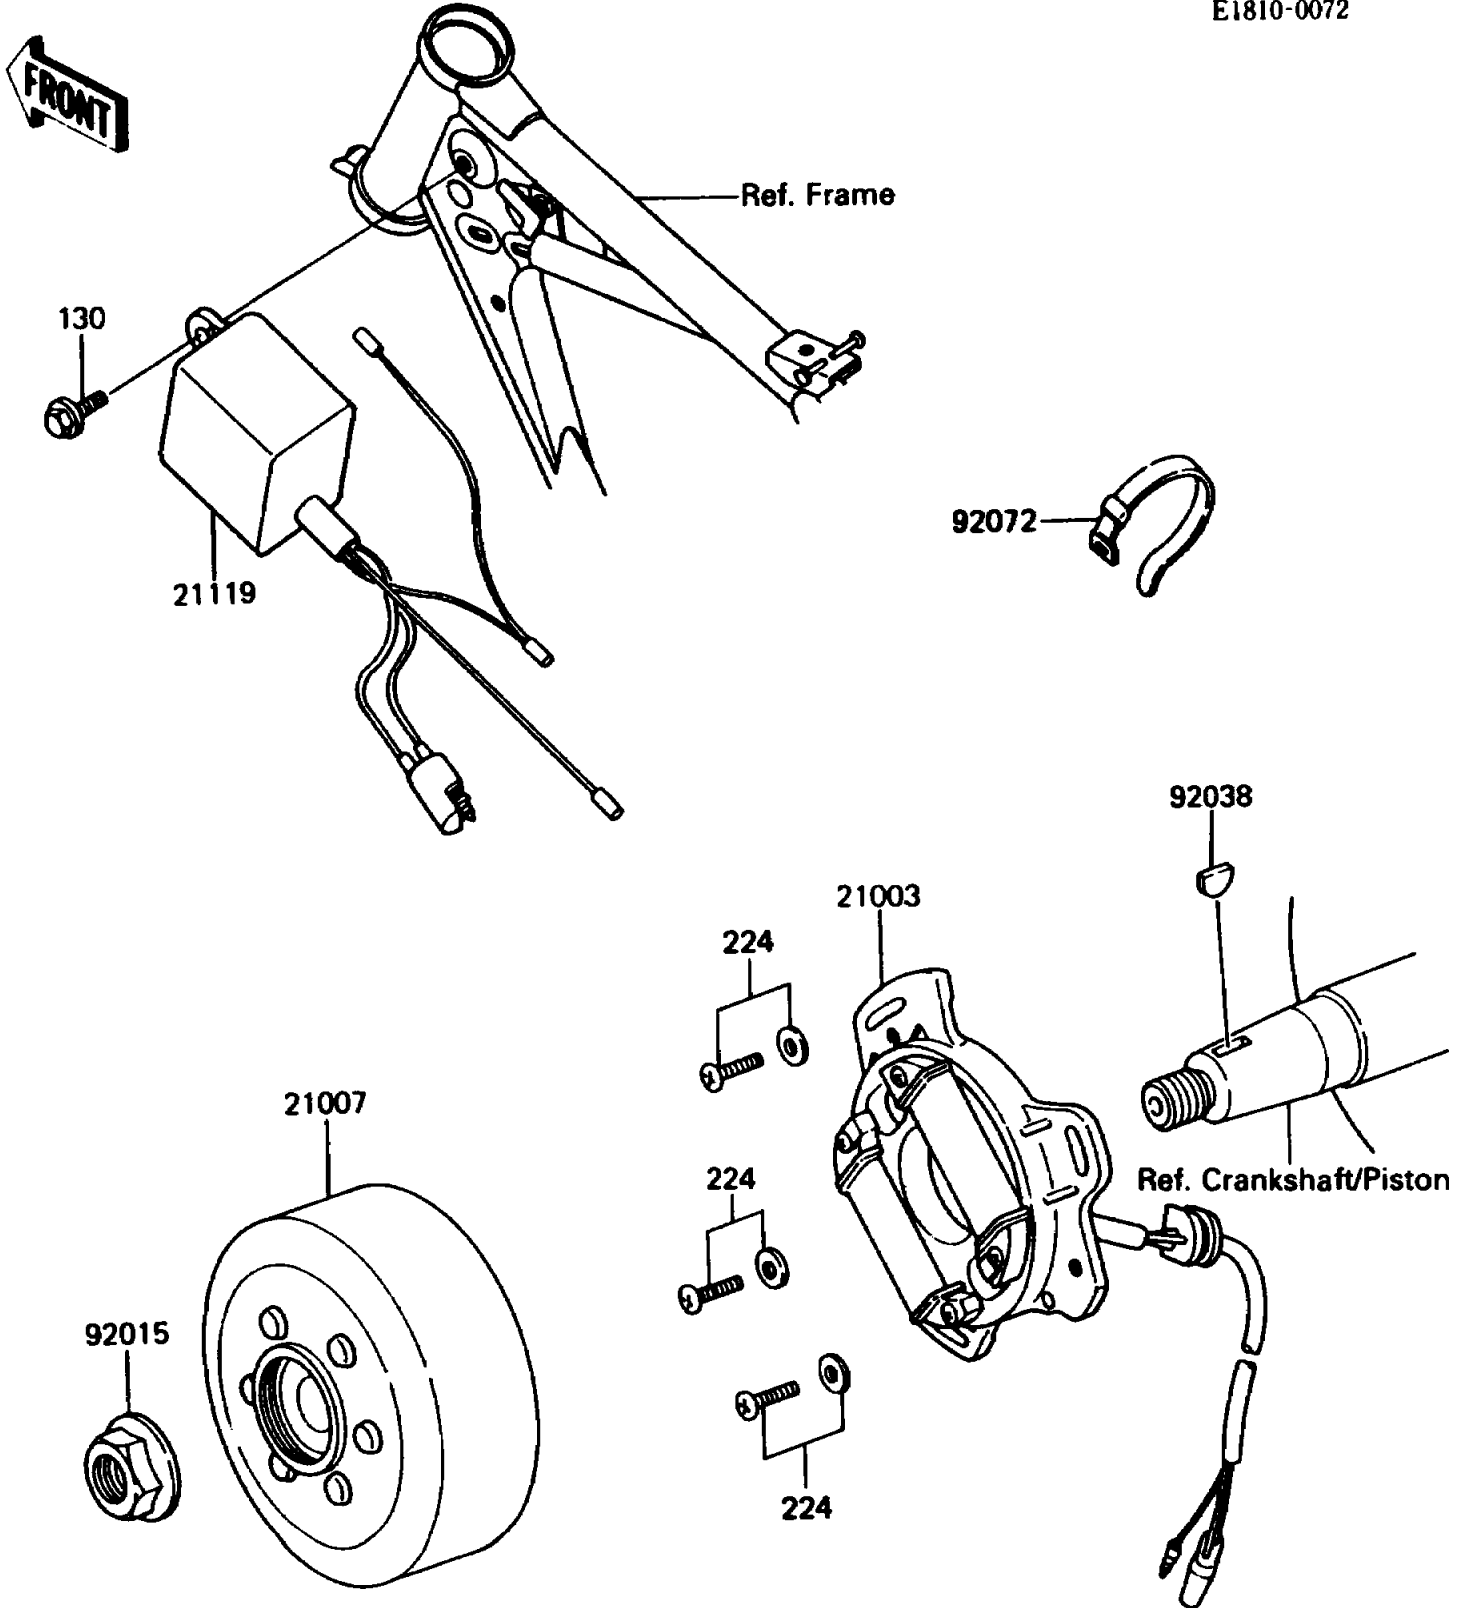

1986 KDX80 PARTS DIAGRAM

Generator

E1810-0072

1986 KDX80 PARTS LIST

Generator

ITEM NAME	PART NUMBER	QUANTITY
STATOR,MAGNETO (Ref # 21003)	21003-1027	1
ROTOR,MAGNETO (Ref # 21007)	21007-1018	1
IGNITER (Ref # 21119)	21119-1115	1
NUT,FLANGED,10MM (Ref # 92015)	92015-077	1
KEY,WOODRUFF (Ref # 92038)	92038-001	1
BAND,L=218 (Ref # 92072)	92072-032	1
BOLT-FLANGED,6X16 (Ref # 130)	130G0616	1
SCREW-PAN-WP-CROS (Ref # 224)	224B0514	3