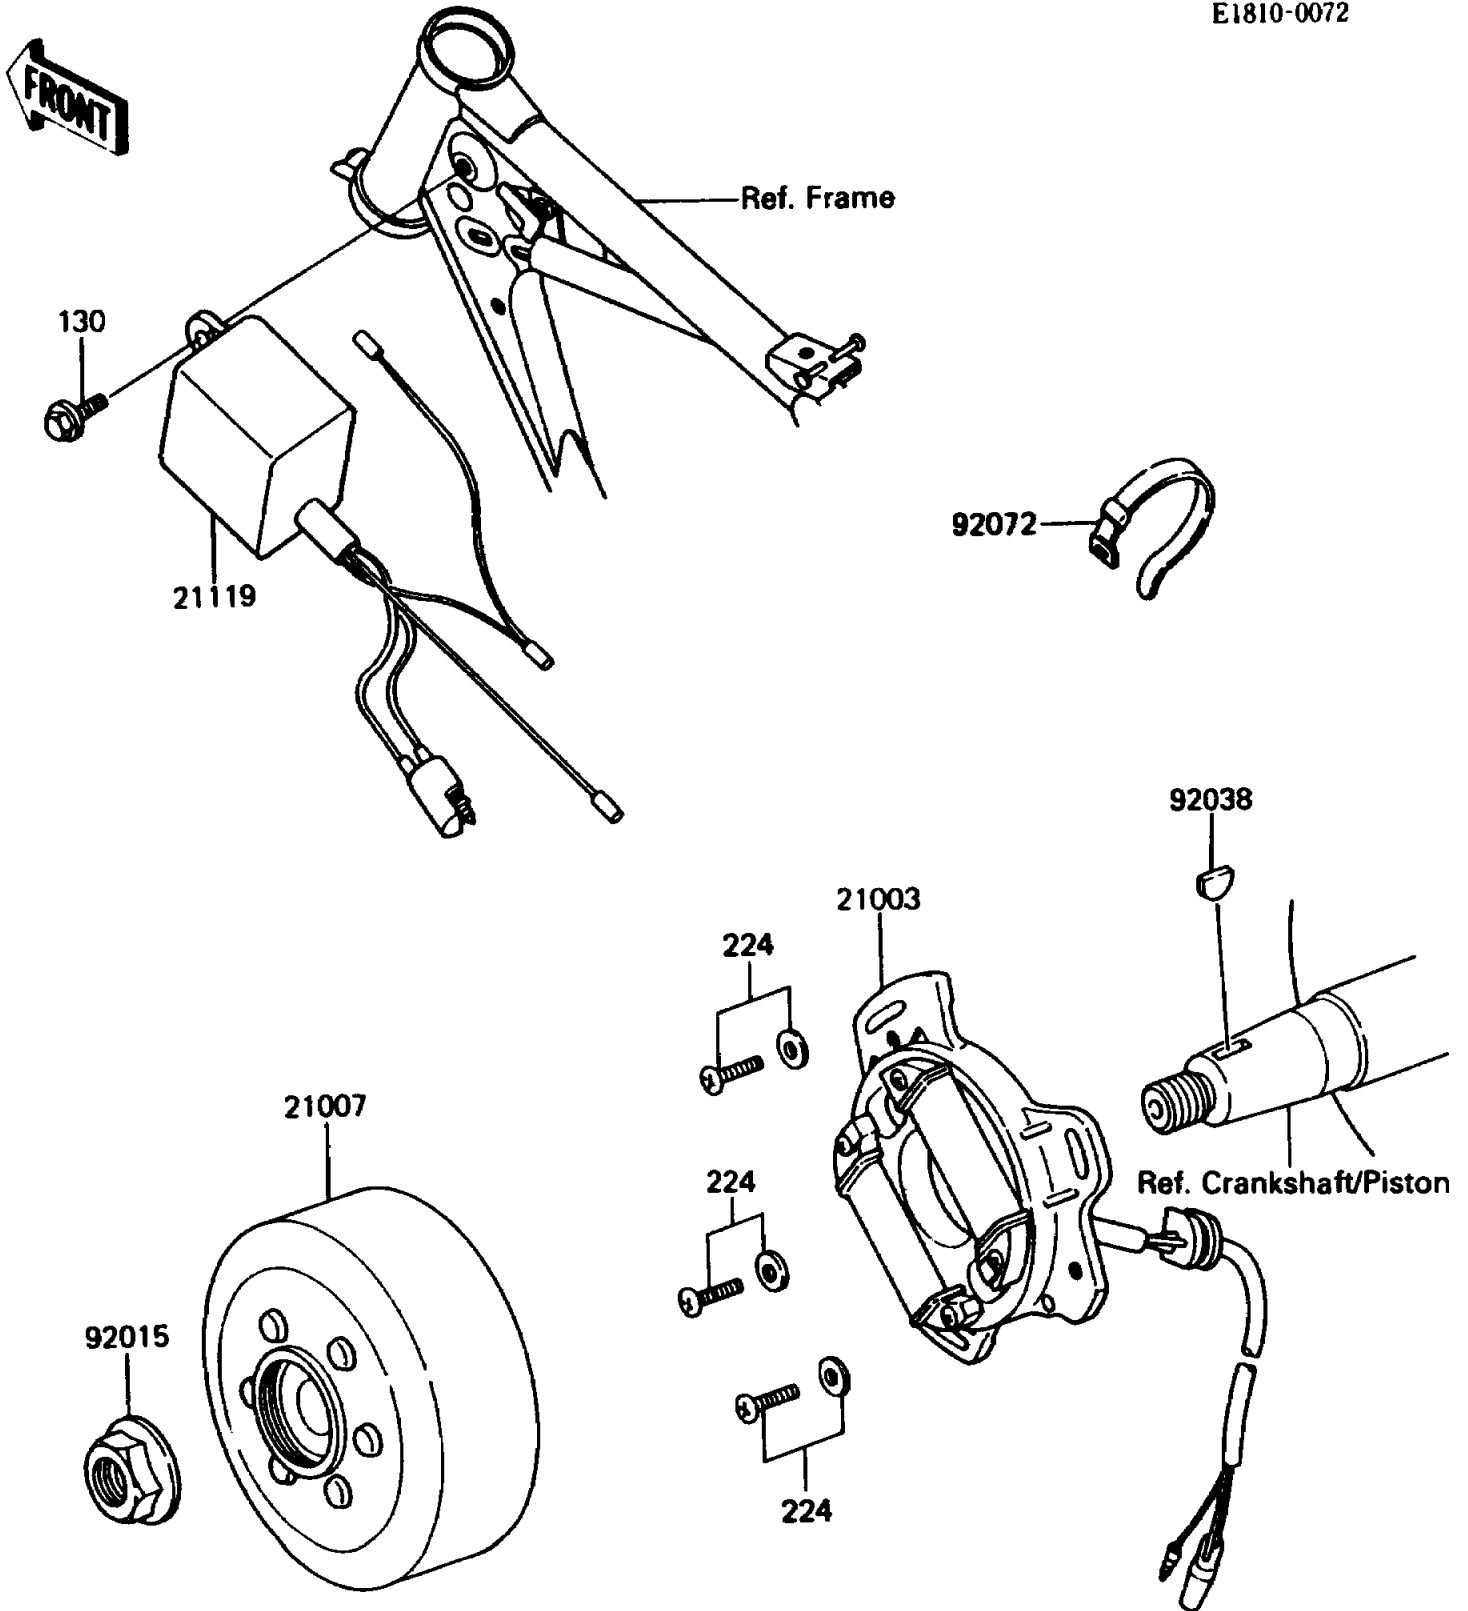

1986 KDX80 PARTS DIAGRAM

Generator

E1810-0072

1986 KDX80 PARTS LIST

Generator

ITEM NAME	PART NUMBER	QUANTITY
STATOR,MAGNETO (Ref # 21003)	21003-1027	1
ROTOR,MAGNETO (Ref # 21007)	21007-1018	1
IGNITER (Ref # 21119)	21119-1115	1
NUT,FLANGED,10MM (Ref # 92015)	92015-077	1
KEY,WOODRUFF (Ref # 92038)	92038-001	1
BAND,L=218 (Ref # 92072)	92072-032	1
BOLT-FLANGED,6X16 (Ref # 130)	130G0616	1
SCREW-PAN-WP-CROS (Ref # 224)	224B0514	3