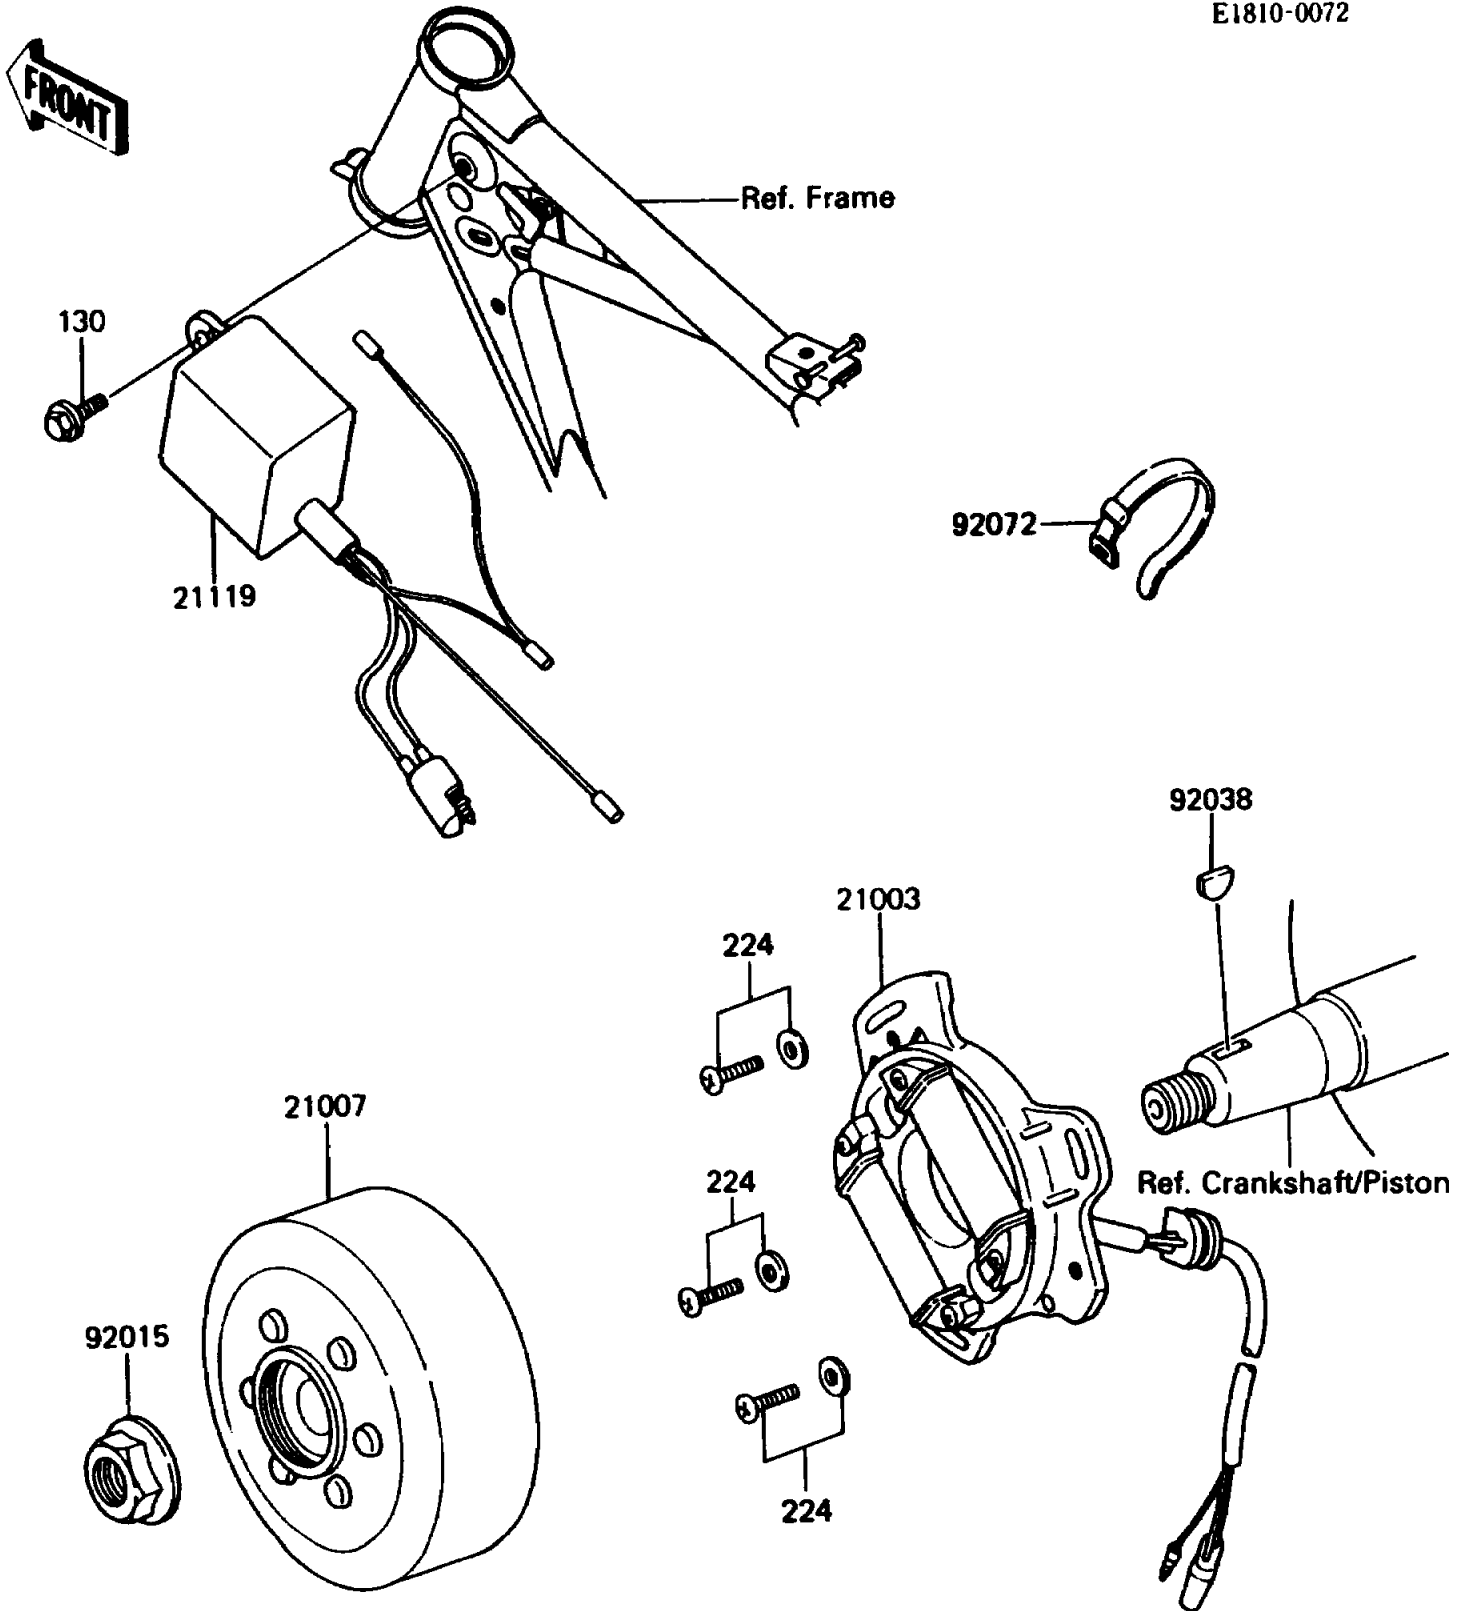

# 1987 KDX80 PARTS DIAGRAM

Generator

E1810-0072

# 1987 KDX80 PARTS LIST

## Generator

ITEM NAME	PART NUMBER	QUANTITY
STATOR,MAGNETO (Ref # 21003)	21003-1027	1
ROTOR,MAGNETO (Ref # 21007)	21007-1018	1
IGNITER (Ref # 21119)	21119-1115	1
NUT,FLANGED,10MM (Ref # 92015)	92015-077	1
KEY,WOODRUFF (Ref # 92038)	92038-001	1
BAND,L=218 (Ref # 92072)	92072-032	1
BOLT-FLANGED,6X16 (Ref # 130)	130G0616	1
SCREW-PAN-WP-CROS (Ref # 224)	224B0514	3