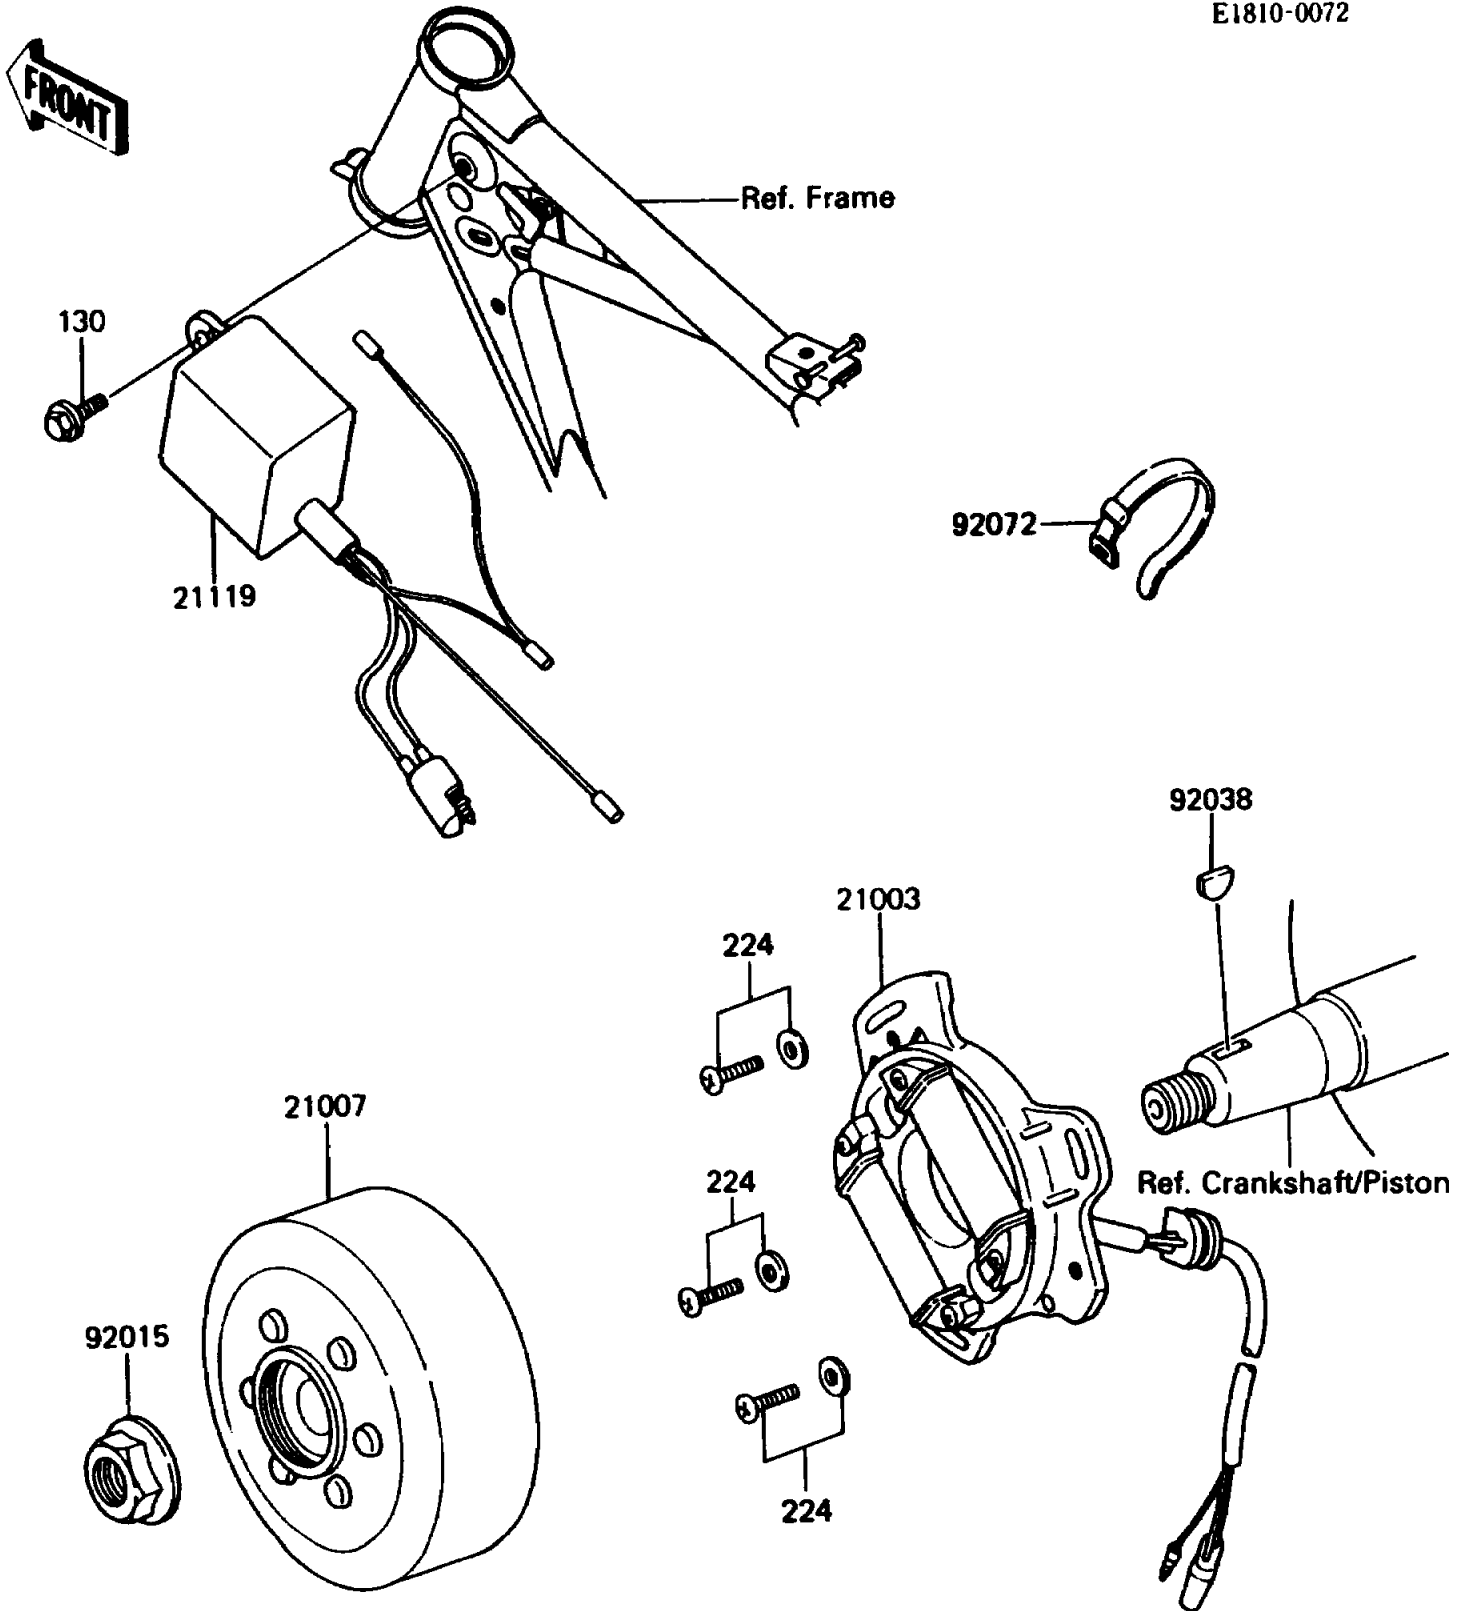

1988 KDX80 PARTS DIAGRAM

Generator

E1810-0072

1988 KDX80 PARTS LIST

Generator

ITEM NAME	PART NUMBER	QUANTITY
STATOR,MAGNETO (Ref # 21003)	21003-1027	1
ROTOR,MAGNETO (Ref # 21007)	21007-1018	1
IGNITER (Ref # 21119)	21119-1115	1
NUT,FLANGED,10MM (Ref # 92015)	92015-077	1
KEY,WOODRUFF (Ref # 92038)	92038-001	1
BAND,L=218 (Ref # 92072)	92072-032	1
BOLT-FLANGED,6X16 (Ref # 130)	130G0616	1
SCREW-PAN-WP-CROS (Ref # 224)	224B0514	3