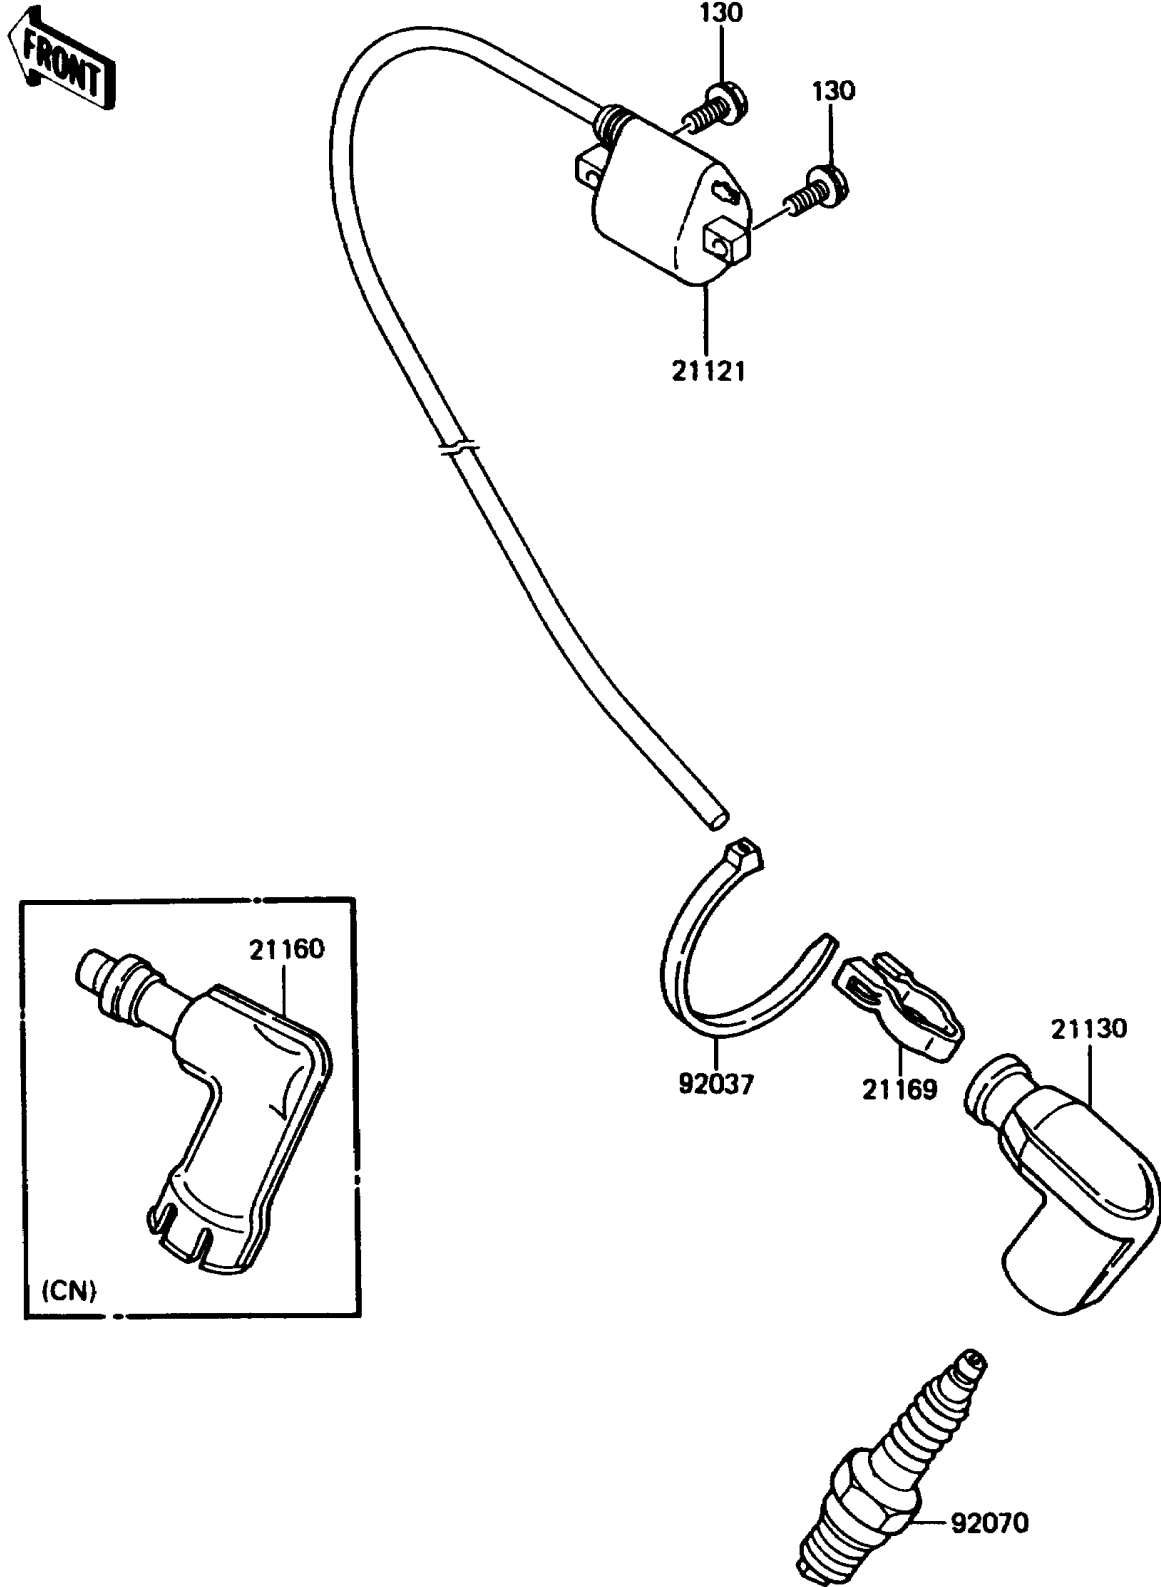

# 1984 KDX80 PARTS DIAGRAM

Ignition System

E1830-0183

# 1984 KDX80 PARTS LIST

## Ignition System

ITEM NAME	PART NUMBER	QUANTITY
COIL-IGNITION (Ref # 21121)	21121-1057	1
CAP-SPARK PLUG (Ref # 21130)	21130-1006	1
CAP-ASSY-PLUG (Ref # 21160)	21160-005	1
TERMINAL,PLUG CAP (Ref # 21169)	21169-001	1
CLAMP (Ref # 92037)	92037-1173	1
PLUG-SPARK,B8ES(NGK) (Ref # 92070)	92070-037	1
BOLT-FLANGED,6X16 (Ref # 130)	130G0616	2