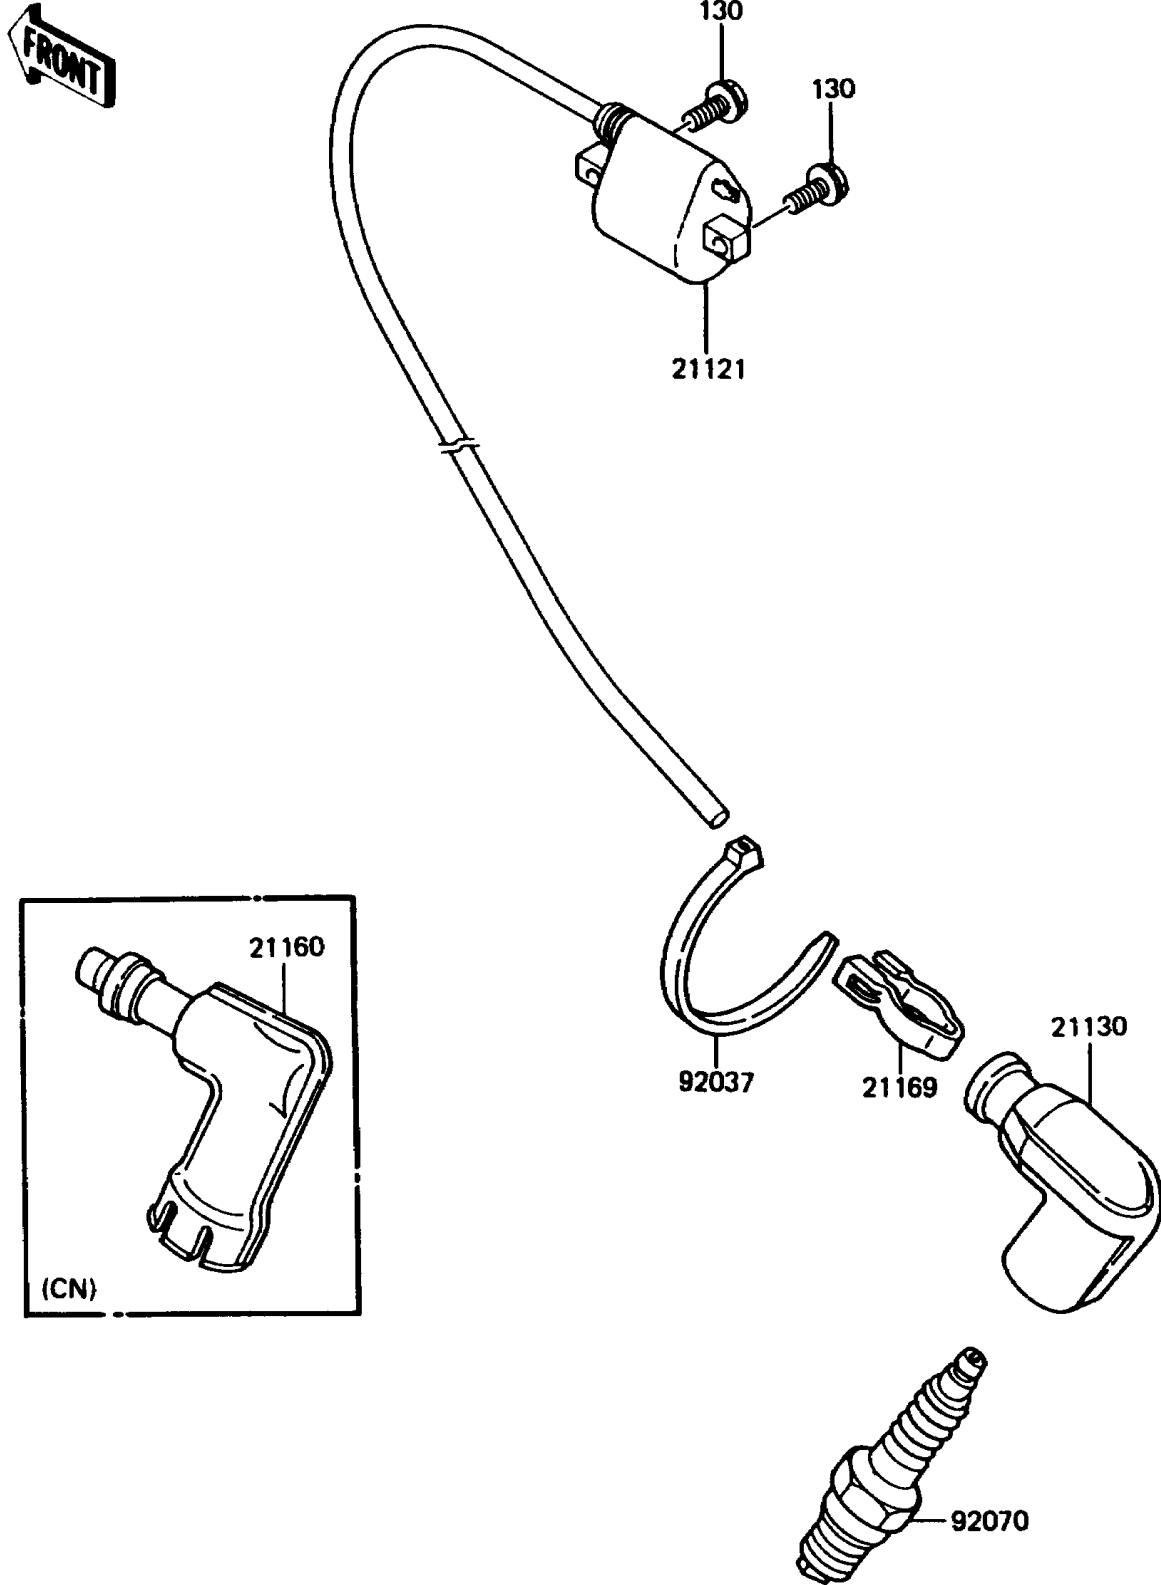

1985 KDX80 PARTS DIAGRAM

Ignition System

E1830-0183

1985 KDX80 PARTS LIST

Ignition System

ITEM NAME	PART NUMBER	QUANTITY
COIL-IGNITION (Ref # 21121)	21121-1057	1
CAP-SPARK PLUG (Ref # 21130)	21130-1006	1
CAP-ASSY-PLUG (Ref # 21160)	21160-005	1
TERMINAL,PLUG CAP (Ref # 21169)	21169-001	1
CLAMP (Ref # 92037)	92037-1173	1
PLUG-SPARK,B8ES(NGK) (Ref # 92070)	92070-037	1
BOLT-FLANGED,6X16 (Ref # 130)	130G0616	2