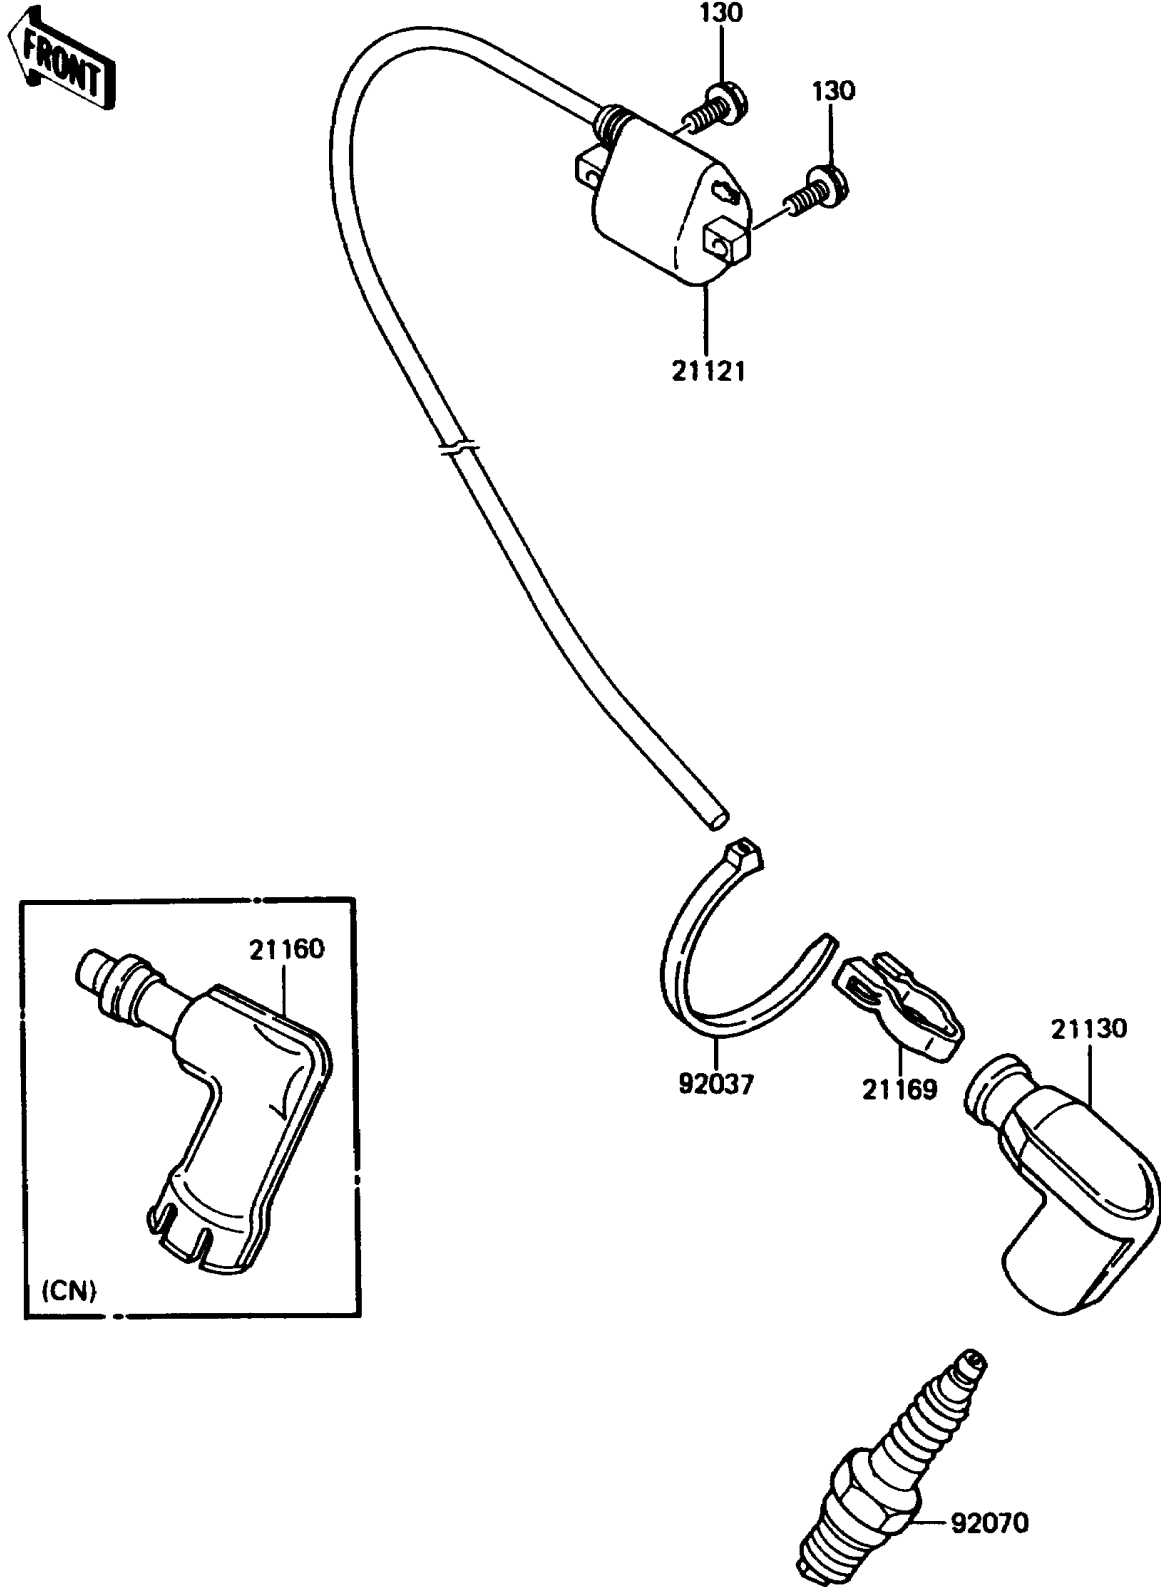

1985 KDX80 PARTS DIAGRAM

Ignition System

E1830-0183

1985 KDX80 PARTS LIST

Ignition System

ITEM NAME	PART NUMBER	QUANTITY
COIL-IGNITION (Ref # 21121)	21121-1057	1
CAP-SPARK PLUG (Ref # 21130)	21130-1006	1
CAP-ASSY-PLUG (Ref # 21160)	21160-005	1
TERMINAL,PLUG CAP (Ref # 21169)	21169-001	1
CLAMP (Ref # 92037)	92037-1173	1
PLUG-SPARK,B8ES(NGK) (Ref # 92070)	92070-037	1
BOLT-FLANGED,6X16 (Ref # 130)	130G0616	2