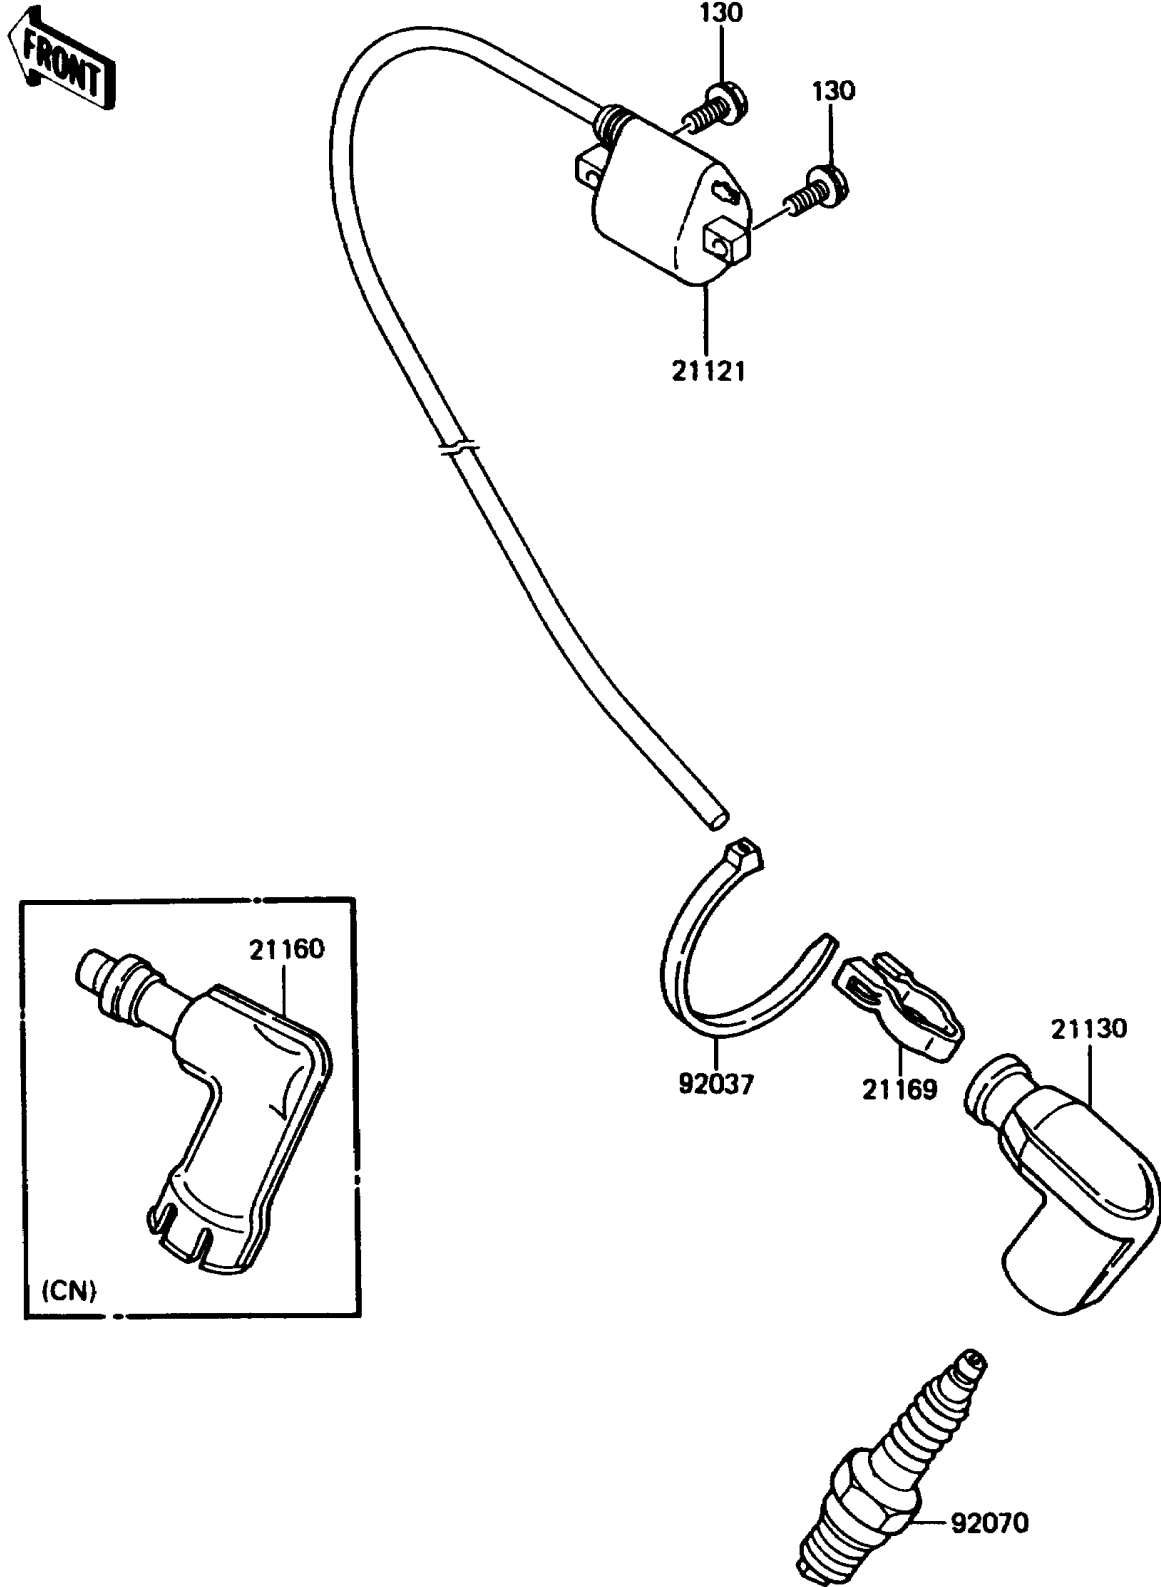

1986 KDX80 PARTS DIAGRAM

Ignition System

E1830-0183

1986 KDX80 PARTS LIST

Ignition System

ITEM NAME	PART NUMBER	QUANTITY
COIL-IGNITION (Ref # 21121)	21121-1057	1
CAP-SPARK PLUG (Ref # 21130)	21130-1006	1
CAP-ASSY-PLUG (Ref # 21160)	21160-005	1
TERMINAL,PLUG CAP (Ref # 21169)	21169-001	1
CLAMP (Ref # 92037)	92037-1173	1
PLUG-SPARK,B8ES(NGK) (Ref # 92070)	92070-037	1
BOLT-FLANGED,6X16 (Ref # 130)	130G0616	2