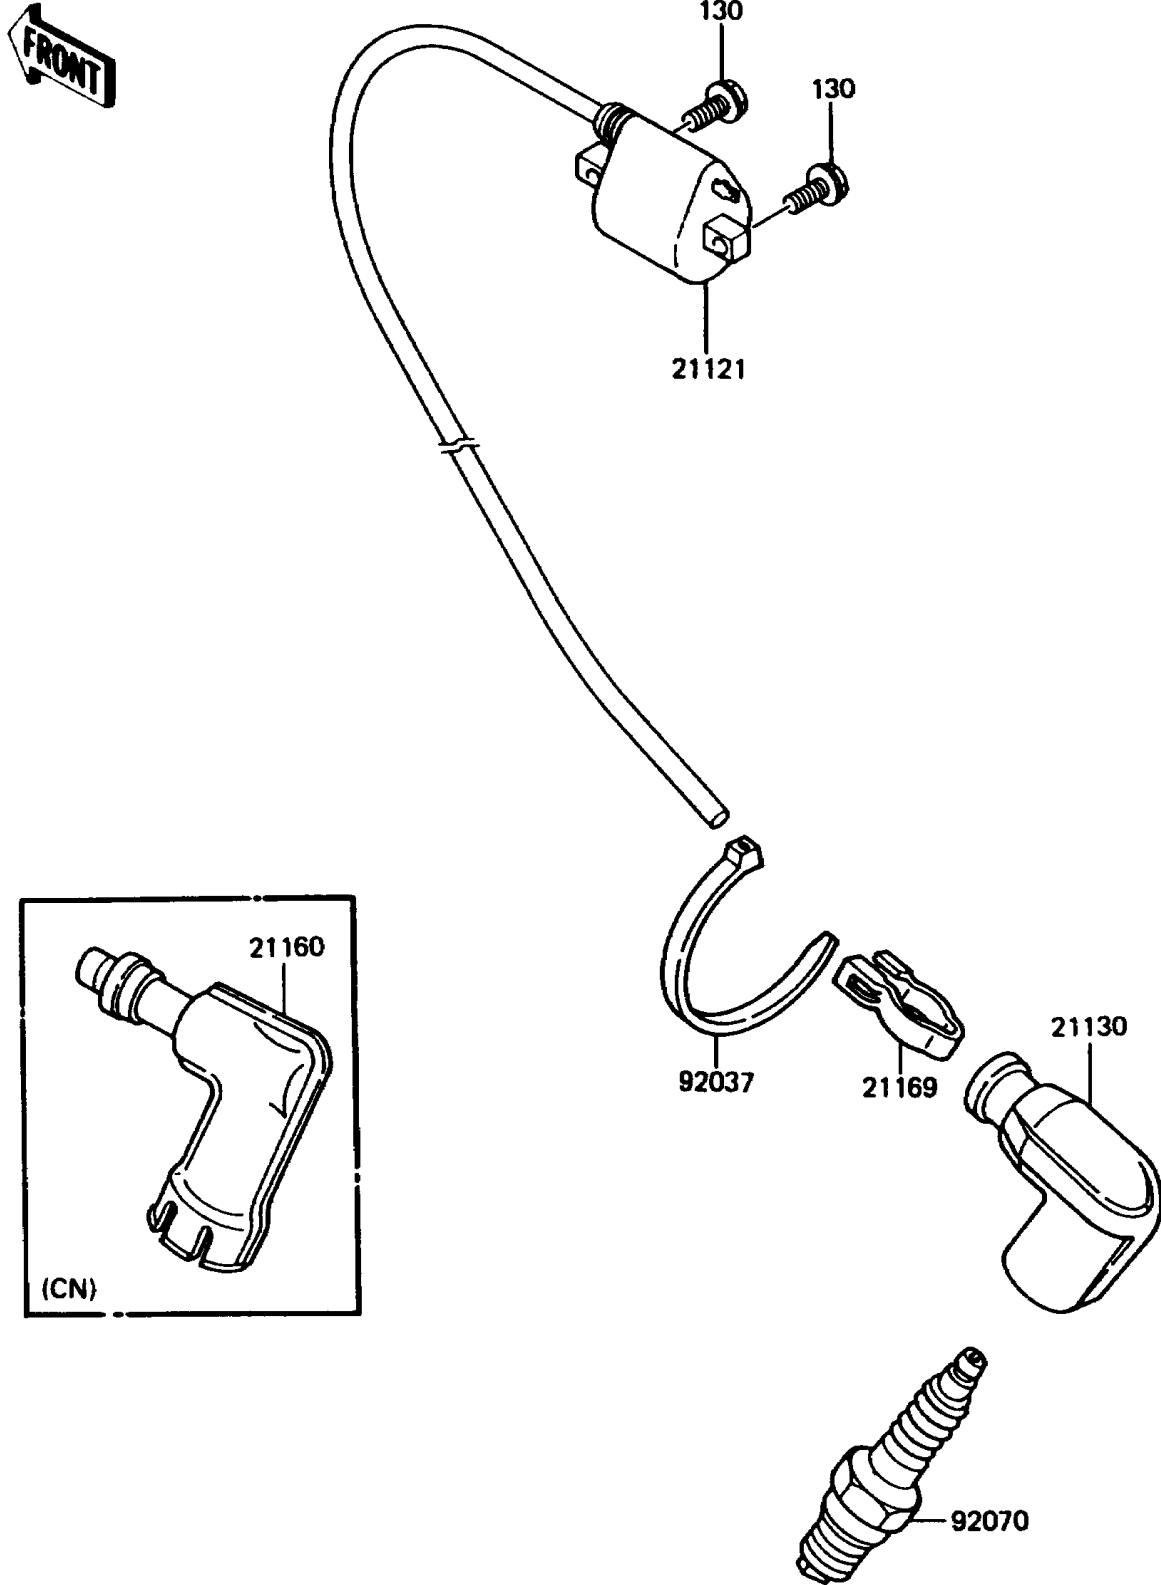

1986 KDX80 PARTS DIAGRAM

Ignition System

E1830-0183

1986 KDX80 PARTS LIST

Ignition System

ITEM NAME	PART NUMBER	QUANTITY
COIL-IGNITION (Ref # 21121)	21121-1057	1
CAP-SPARK PLUG (Ref # 21130)	21130-1006	1
CAP-ASSY-PLUG (Ref # 21160)	21160-005	1
TERMINAL,PLUG CAP (Ref # 21169)	21169-001	1
CLAMP (Ref # 92037)	92037-1173	1
PLUG-SPARK,B8ES(NGK) (Ref # 92070)	92070-037	1
BOLT-FLANGED,6X16 (Ref # 130)	130G0616	2