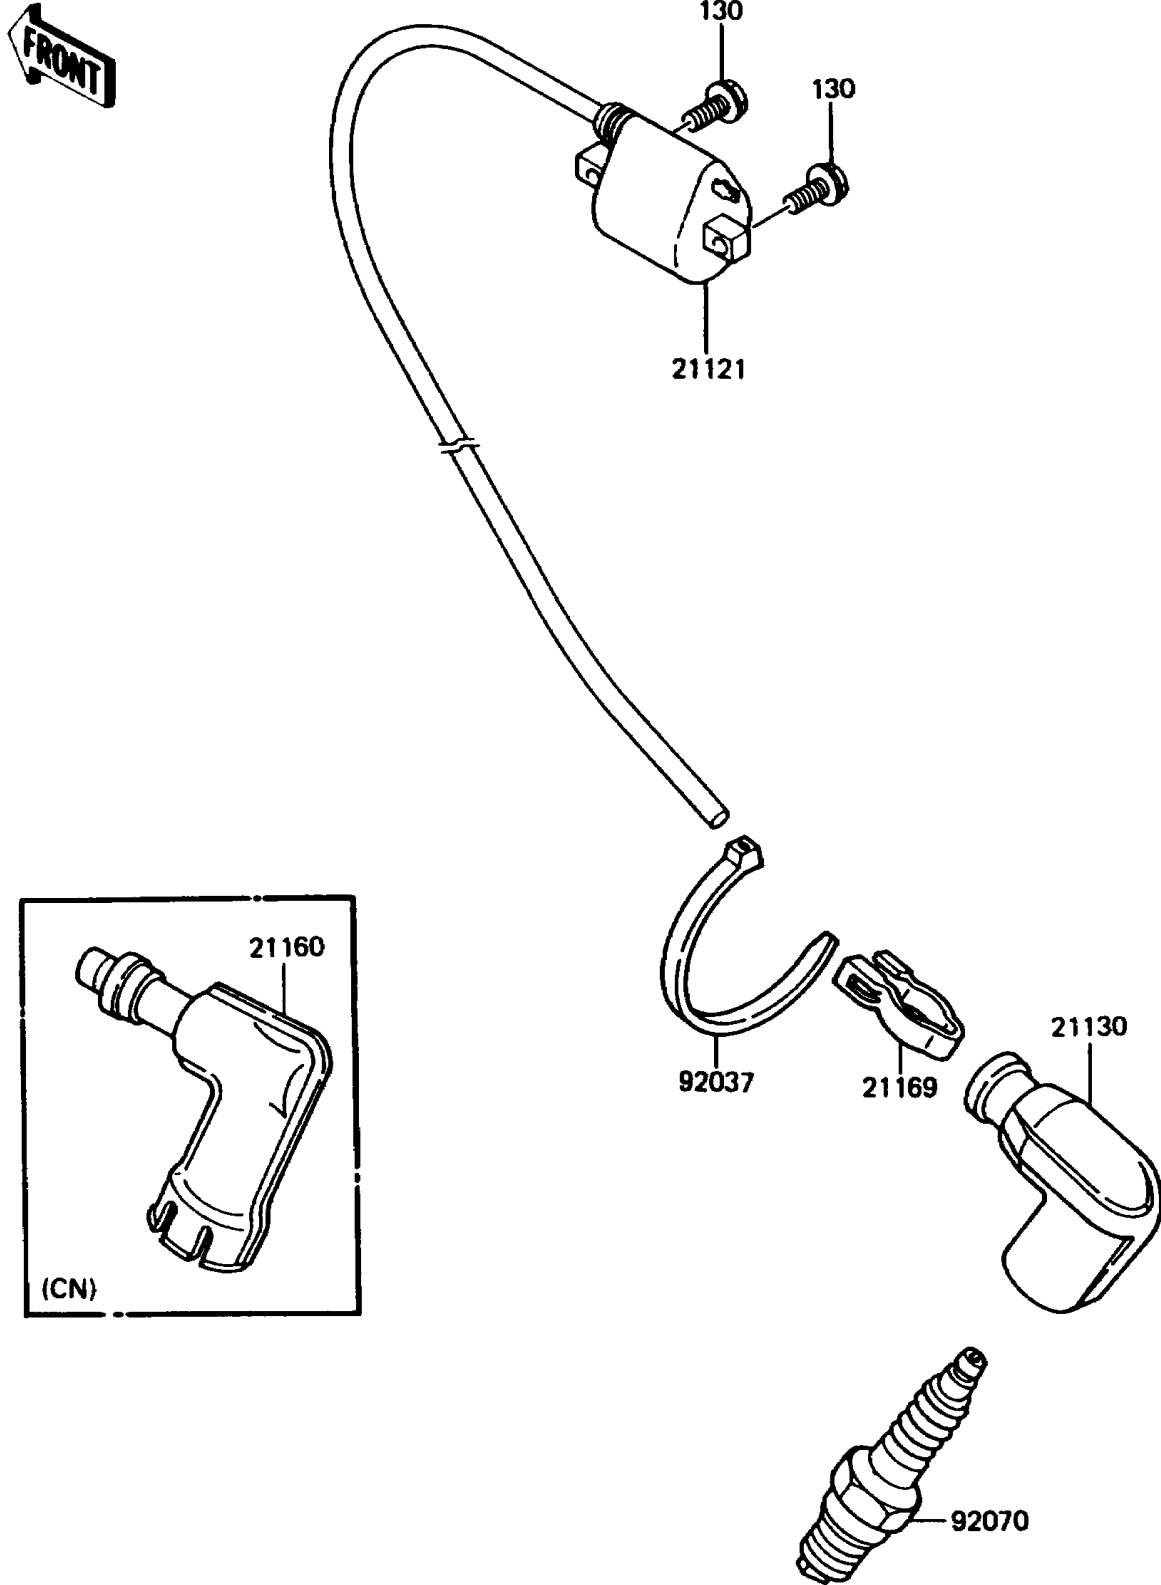

1987 KDX80 PARTS DIAGRAM

Ignition System

E1830-0183

1987 KDX80 PARTS LIST

Ignition System

ITEM NAME	PART NUMBER	QUANTITY
COIL-IGNITION (Ref # 21121)	21121-1057	1
CAP-SPARK PLUG (Ref # 21130)	21130-1006	1
CAP-ASSY-PLUG (Ref # 21160)	21160-005	1
TERMINAL,PLUG CAP (Ref # 21169)	21169-001	1
CLAMP (Ref # 92037)	92037-1173	1
PLUG-SPARK,B8ES(NGK) (Ref # 92070)	92070-037	1
BOLT-FLANGED,6X16 (Ref # 130)	130G0616	2