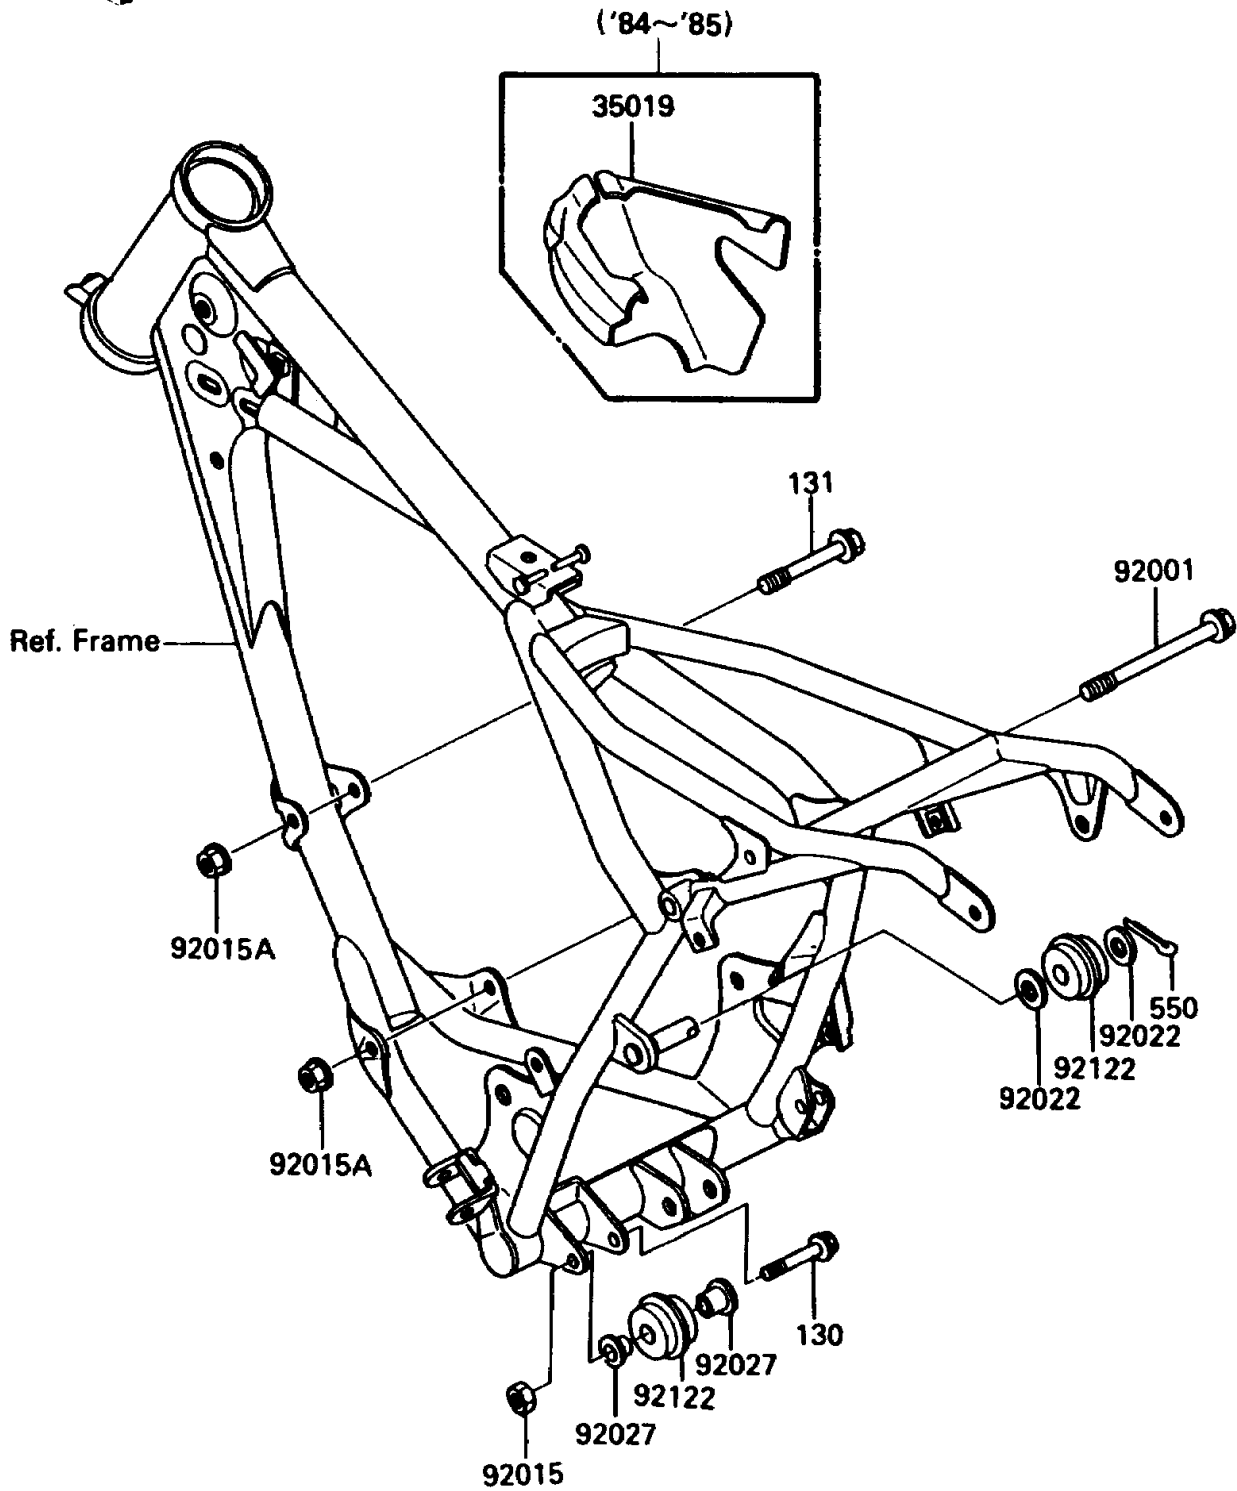

1984 KDX80 PARTS DIAGRAM

Frame Fittings

F2131-0167

1984 KDX80 PARTS LIST

Frame Fittings

ITEM NAME	PART NUMBER	QUANTITY
FLAP,AIR FILTER CASE (Ref # 35019)	35019-1109	1
BOLT,8X105 (Ref # 92001)	92001-1367	1
NUT,FLANGED,6MM (Ref # 92015)	92015-1078	1
NUT,8MM (Ref # 92015A)	92015-1143	2
WASHER,10.5X20X1 (Ref # 92022)	92022-239	2
COLLAR (Ref # 92027)	92027-1183	2
ROLLER,CHAIN GUIDE (Ref # 92122)	92122-1030	2
BOLT-FLANGED,6X40 (Ref # 130)	130G0640	1
BOLT-FLANGED,8X60 (Ref # 131)	131G0860	1
PIN-COTTER,2.5X15 (Ref # 550)	550D2515	1