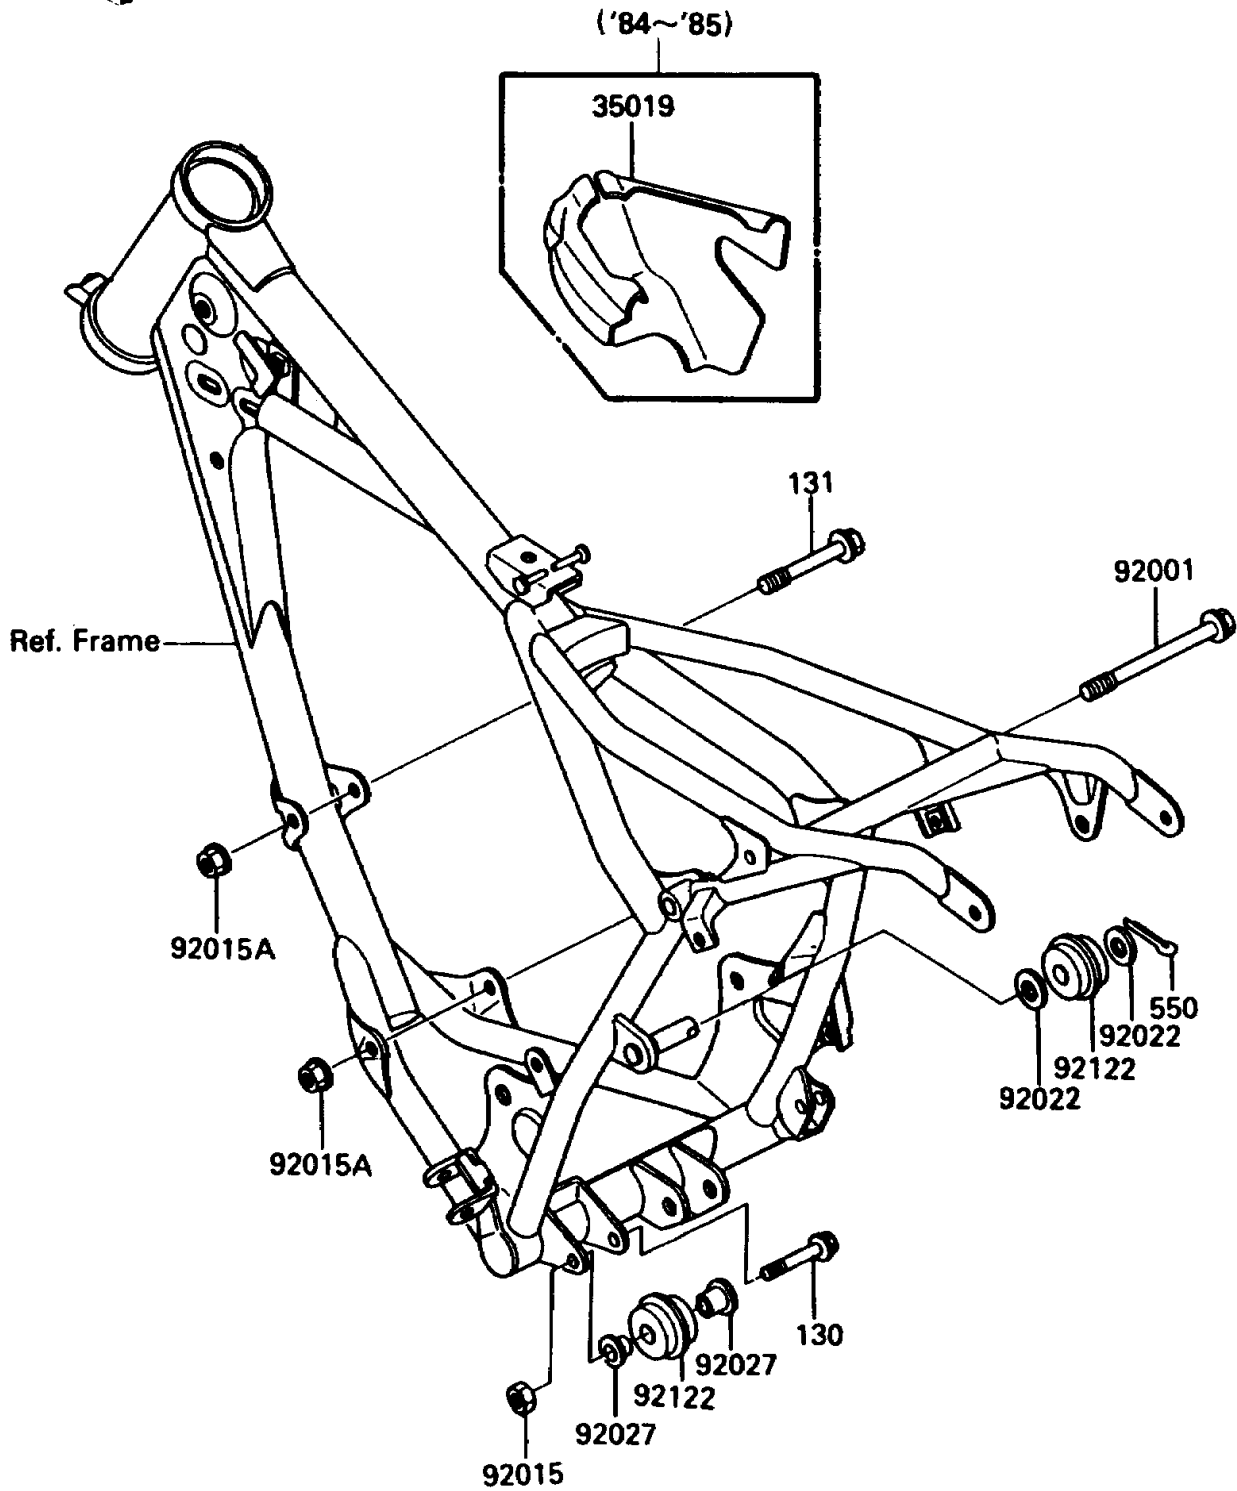

1985 KDX80 PARTS DIAGRAM

Frame Fittings

F2131-0167

1985 KDX80 PARTS LIST

Frame Fittings

ITEM NAME	PART NUMBER	QUANTITY
FLAP,AIR FILTER CASE (Ref # 35019)	35019-1109	1
BOLT,8X105 (Ref # 92001)	92001-1367	1
NUT,FLANGED,6MM (Ref # 92015)	92015-1078	1
NUT,8MM (Ref # 92015A)	92015-1143	2
WASHER,10.5X20X1 (Ref # 92022)	92022-239	2
COLLAR (Ref # 92027)	92027-1183	2
ROLLER,CHAIN GUIDE (Ref # 92122)	92122-1030	2
BOLT-FLANGED,6X40 (Ref # 130)	130G0640	1
BOLT-FLANGED,8X60 (Ref # 131)	131G0860	1
PIN-COTTER,2.5X15 (Ref # 550)	550D2515	1