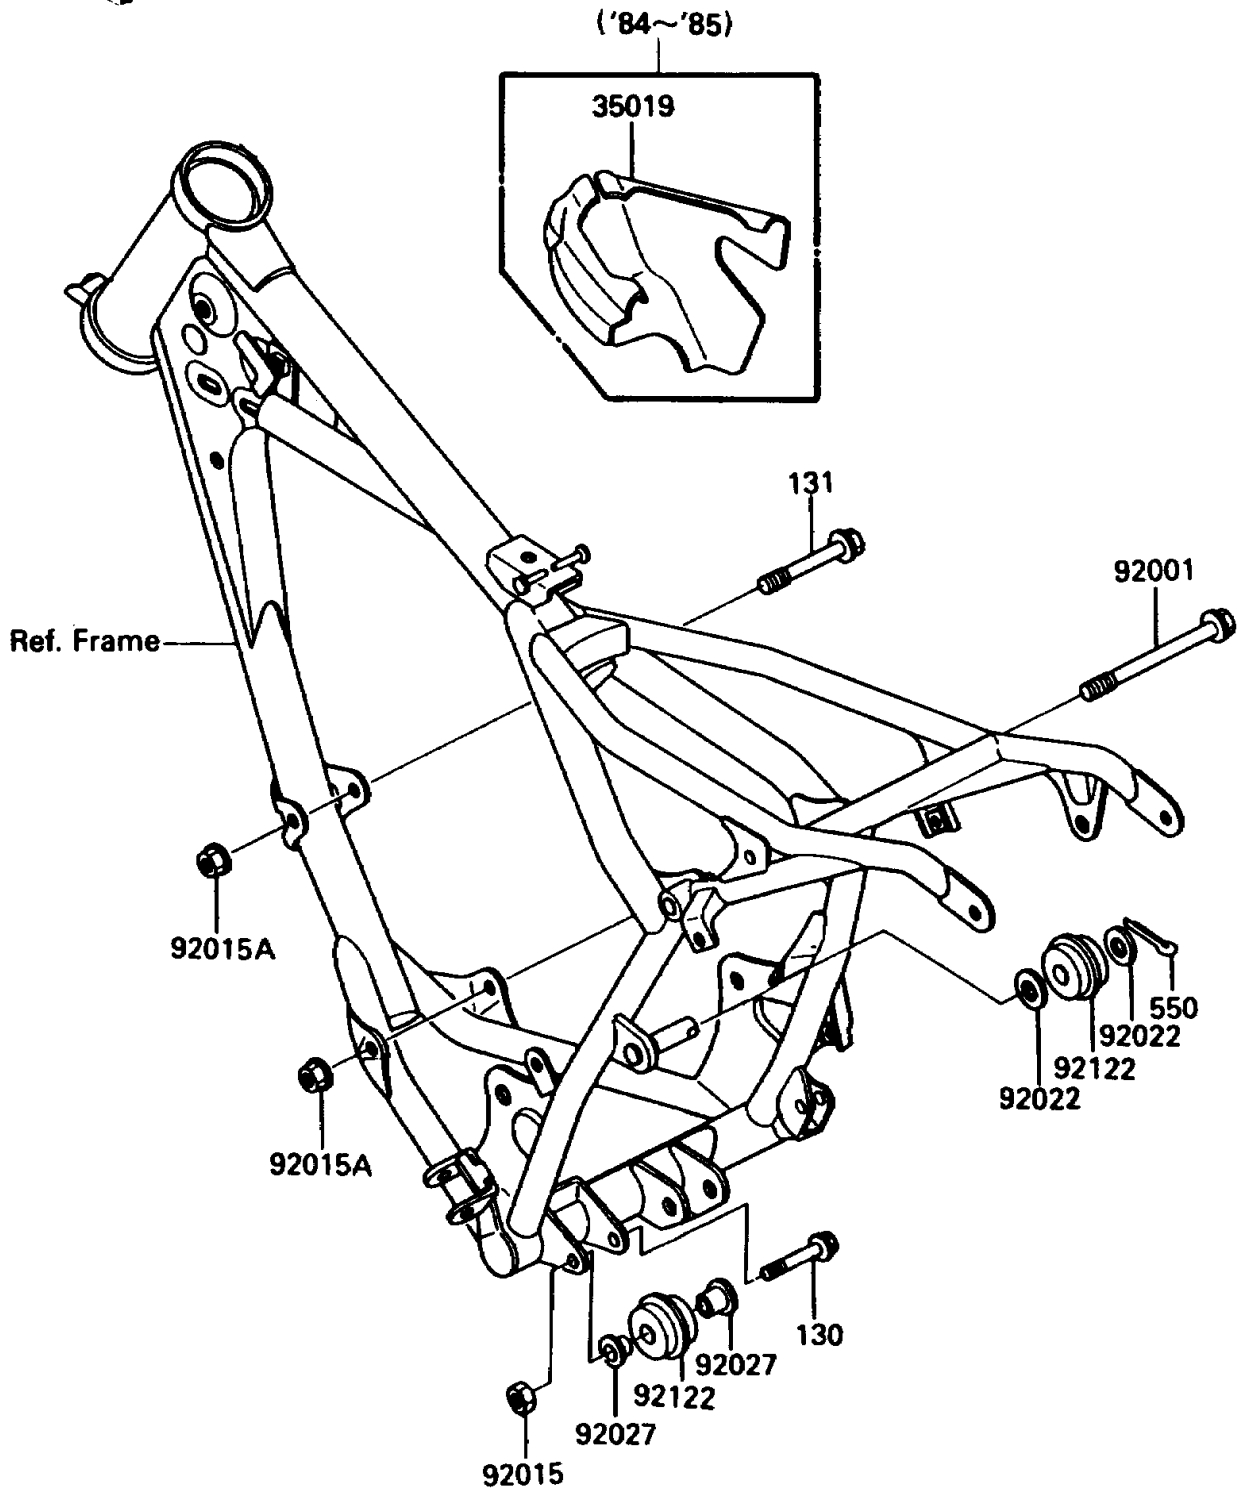

# 1987 KDX80 PARTS DIAGRAM

Frame Fittings

F2131-0167

# 1987 KDX80 PARTS LIST

## Frame Fittings

ITEM NAME	PART NUMBER	QUANTITY
BOLT,8X105 (Ref # 92001)	92001-1367	1
NUT,FLANGED,6MM (Ref # 92015)	92015-1078	1
NUT,8MM (Ref # 92015A)	92015-1143	2
WASHER,10.5X20X1 (Ref # 92022)	92022-239	2
COLLAR (Ref # 92027)	92027-1183	2
ROLLER,CHAIN GUIDE (Ref # 92122)	92122-1030	2
BOLT-FLANGED,6X40 (Ref # 130)	130G0640	1
BOLT-FLANGED,8X60 (Ref # 131)	131G0860	1
PIN-COTTER,2.5X15 (Ref # 550)	550D2515	1