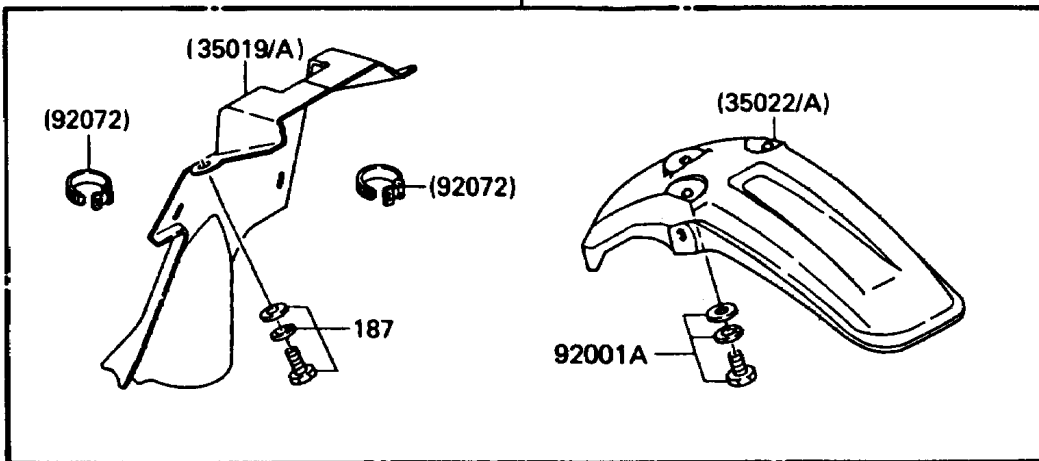

# 1984 KDX80 PARTS DIAGRAM

Fenders

F2170-0273

('84~'87)

## Fenders

ITEM NAME	PART NUMBER	QUANTITY
FENDER-FRONT,S.RED (Ref # 35004)	35004-1092-6B	1
FENDER-FRONT,L.GREEN (Ref # 35004A)	35004-1092-6W	1
FLAP,RR (Ref # 35019)	35019-1102	1
FENDER-COMP-REAR,S.RED (Ref # 35022)	35022-1114-6B	1
FENDER-COMP-REAR,L.GREEN (Ref # 35022A)	35022-1114-6W	1
BOLT,W/SP,6X16 (Ref # 92001)	92001-1763	4
BOLT,W/SP,6X18 (Ref # 92001A)	92001-1764	3
WASHER,6.5X20X1.6 (Ref # 92022)	92022-125	4
BAND,L=123 (Ref # 92072)	92072-030	2
BOLT-UPSET-WSP (Ref # 187)	187B0614	2