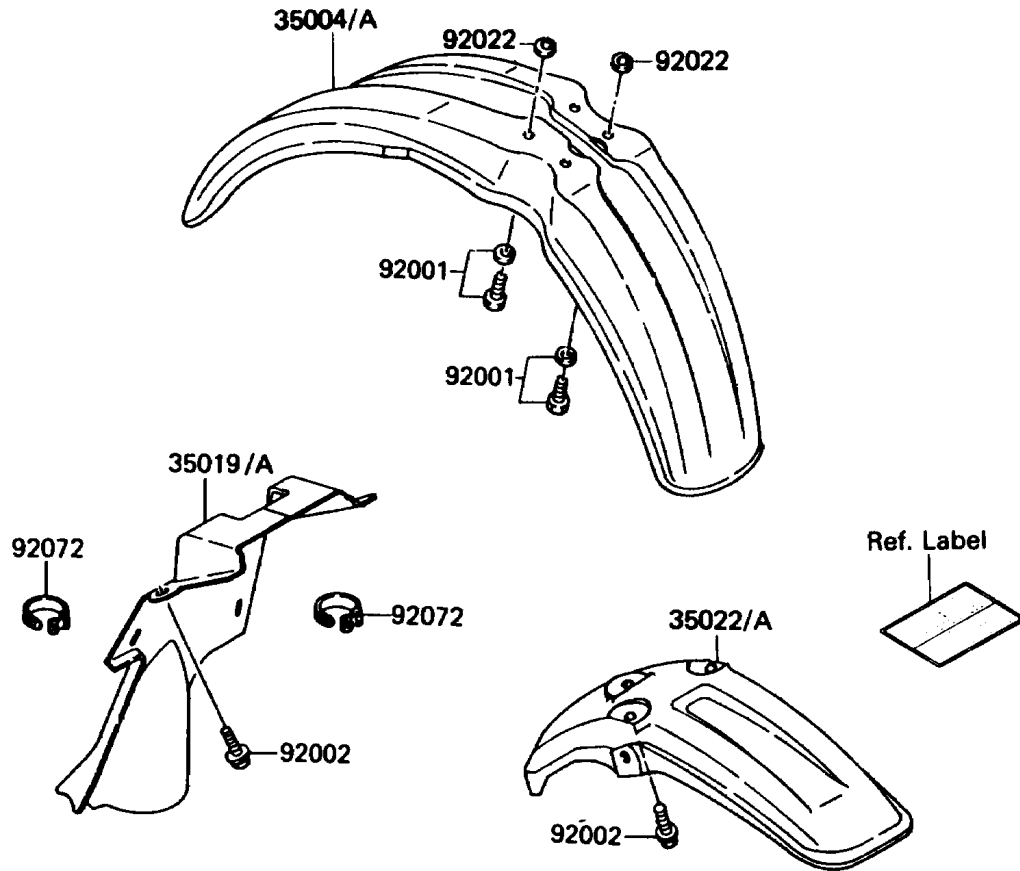

# 1984 KDX80 PARTS DIAGRAM

Fenders

F2170-0273

('84~'87)

# 1984 KDX80 PARTS LIST

## Fenders

ITEM NAME	PART NUMBER	QUANTITY
FENDER-FRONT,S.RED (Ref # 35004)	35004-1092-6B	1
FENDER-FRONT,L.GREEN (Ref # 35004A)	35004-1092-6W	1
FLAP,RR (Ref # 35019)	35019-1102	1
FENDER-COMP-REAR,S.RED (Ref # 35022)	35022-1114-6B	1
FENDER-COMP-REAR,L.GREEN (Ref # 35022A)	35022-1114-6W	1
BOLT,W/SP,6X16 (Ref # 92001)	92001-1763	4
BOLT,W/SP,6X18 (Ref # 92001A)	92001-1764	3
WASHER,6.5X20X1.6 (Ref # 92022)	92022-125	4
BAND,L=123 (Ref # 92072)	92072-030	2
BOLT-UPSET-WSP (Ref # 187)	187B0614	2