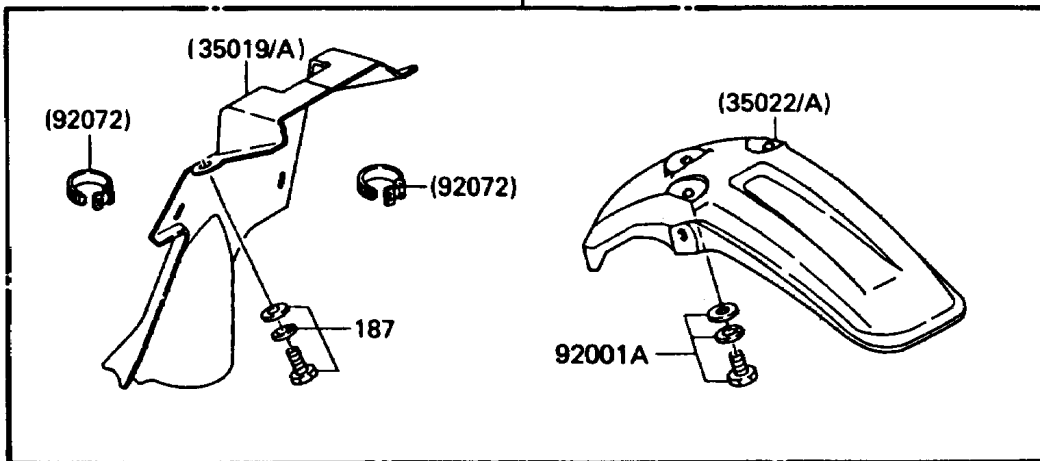

1986 KDX80 PARTS DIAGRAM

Fenders

F2170-0273

('84~'87)

1986 KDX80 PARTS LIST

Fenders

ITEM NAME	PART NUMBER	QUANTITY
FENDER-FRONT,L.GREEN (Ref # 35004A)	35004-1092-6W	1
FLAP,REAR FENDER (Ref # 35019A)	35019-1136	1
FENDER-COMP-REAR,L.GREEN (Ref # 35022A)	35022-1114-6W	1
BOLT,W/SP,6X16 (Ref # 92001)	92001-1763	4
BOLT,W/SP,6X18 (Ref # 92001A)	92001-1764	3
WASHER,6.5X20X1.6 (Ref # 92022)	92022-125	4
BAND,L=123 (Ref # 92072)	92072-030	2
BOLT-UPSET-WSP (Ref # 187)	187B0614	2