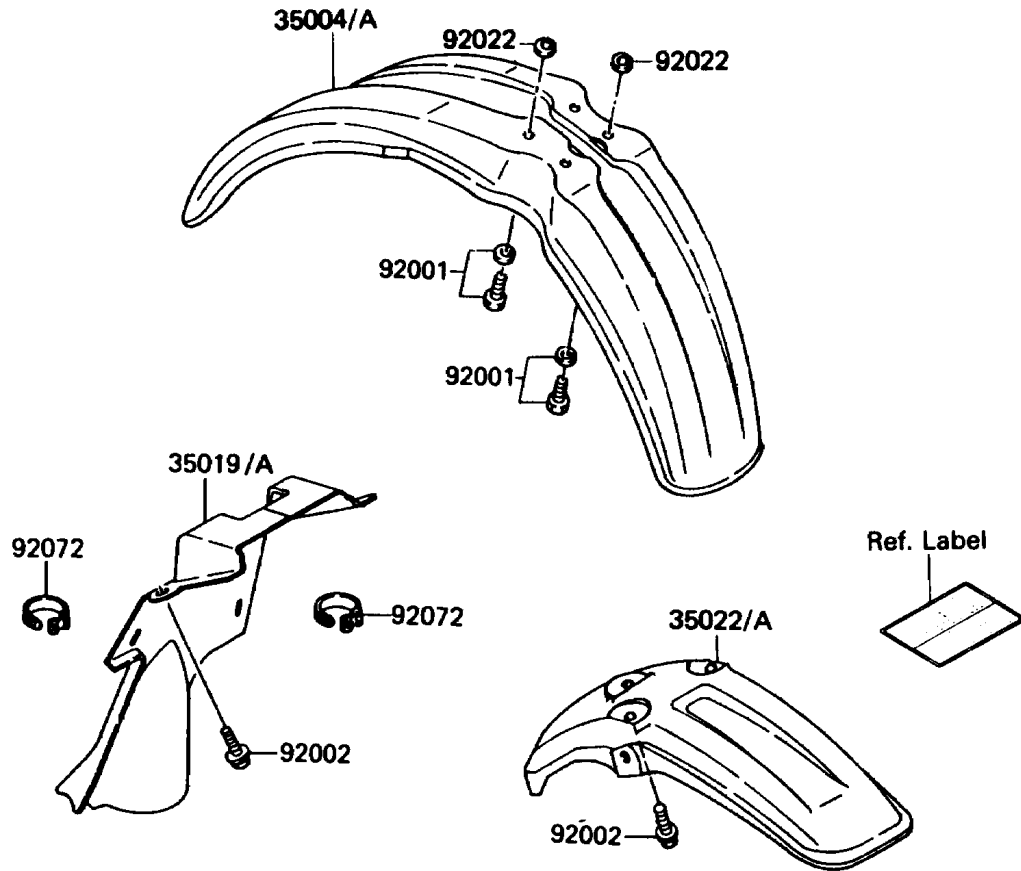

1986 KDX80 PARTS DIAGRAM

Fenders

F2170-0273

('84~'87)

1986 KDX80 PARTS LIST

Fenders

ITEM NAME	PART NUMBER	QUANTITY
FENDER-FRONT,L.GREEN (Ref # 35004A)	35004-1092-6W	1
FLAP,REAR FENDER (Ref # 35019A)	35019-1136	1
FENDER-COMP-REAR,L.GREEN (Ref # 35022A)	35022-1114-6W	1
BOLT,W/SP,6X16 (Ref # 92001)	92001-1763	4
BOLT,W/SP,6X18 (Ref # 92001A)	92001-1764	3
WASHER,6.5X20X1.6 (Ref # 92022)	92022-125	4
BAND,L=123 (Ref # 92072)	92072-030	2
BOLT-UPSET-WSP (Ref # 187)	187B0614	2