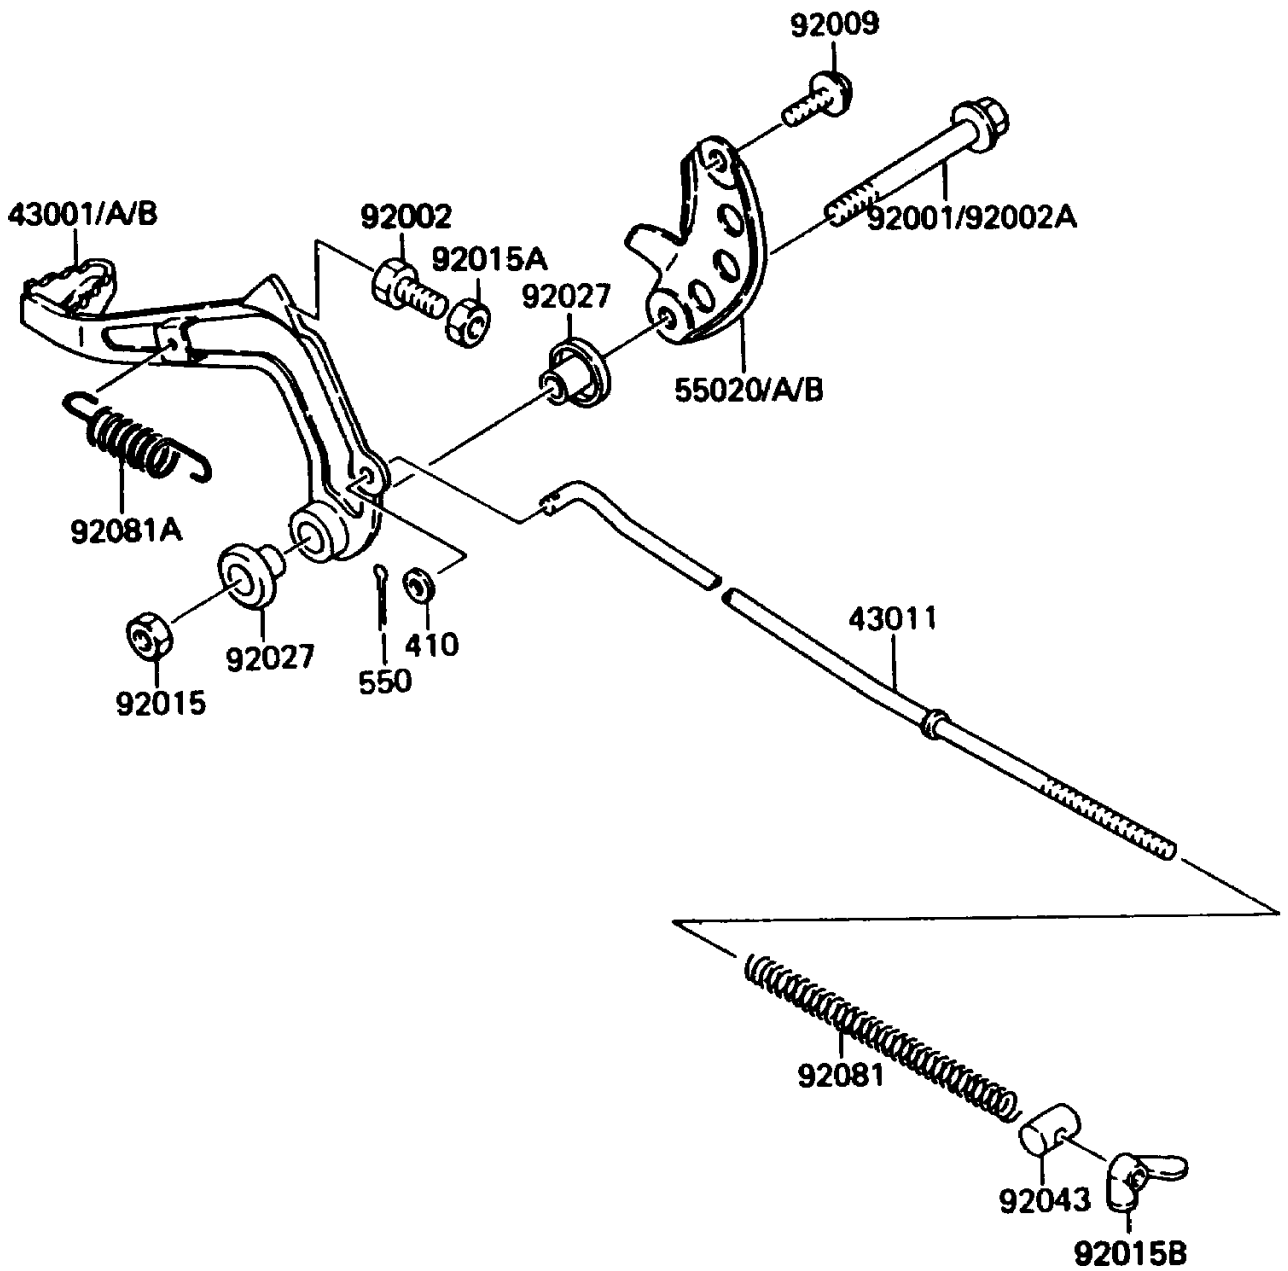

1984 KDX80 PARTS DIAGRAM

Brake Pedal

F2260-0126

1984 KDX80 PARTS LIST

Brake Pedal

ITEM NAME	PART NUMBER	QUANTITY
LEVER-BRAKE,PEDAL (Ref # 43001)	43001-1153	1
ROD-BRAKE (Ref # 43011)	43011-1104	1
GUARD,BRAKE PEDAL (Ref # 55020)	55020-1162	1
BOLT,FLANGED,8X40 (Ref # 92001)	92001-1578	1
BOLT,6X20 (Ref # 92002)	92002-1373	1
SCREW,6X10,WHITE (Ref # 92009)	92009-1286	1
NUT,8MM (Ref # 92015)	92015-1134	1
NUT,6MM (Ref # 92015A)	92015-1391	1
NUT,WING,6MM (Ref # 92015B)	92015-4004	1
COLLAR,BRAKE PEDAL (Ref # 92027)	92027-1497	2
PIN,BRAKE ROD (Ref # 92043)	92043-039	1
SPRING,BRAKE ROD (Ref # 92081)	92081-1688	1
SPRING,RETURN (Ref # 92081A)	92081-1839	1
WASHER-PLAIN-SMALL,6MM (Ref # 410)	410B0600	1
PIN-COTTER,2.0X15 (Ref # 550)	550D2015	1