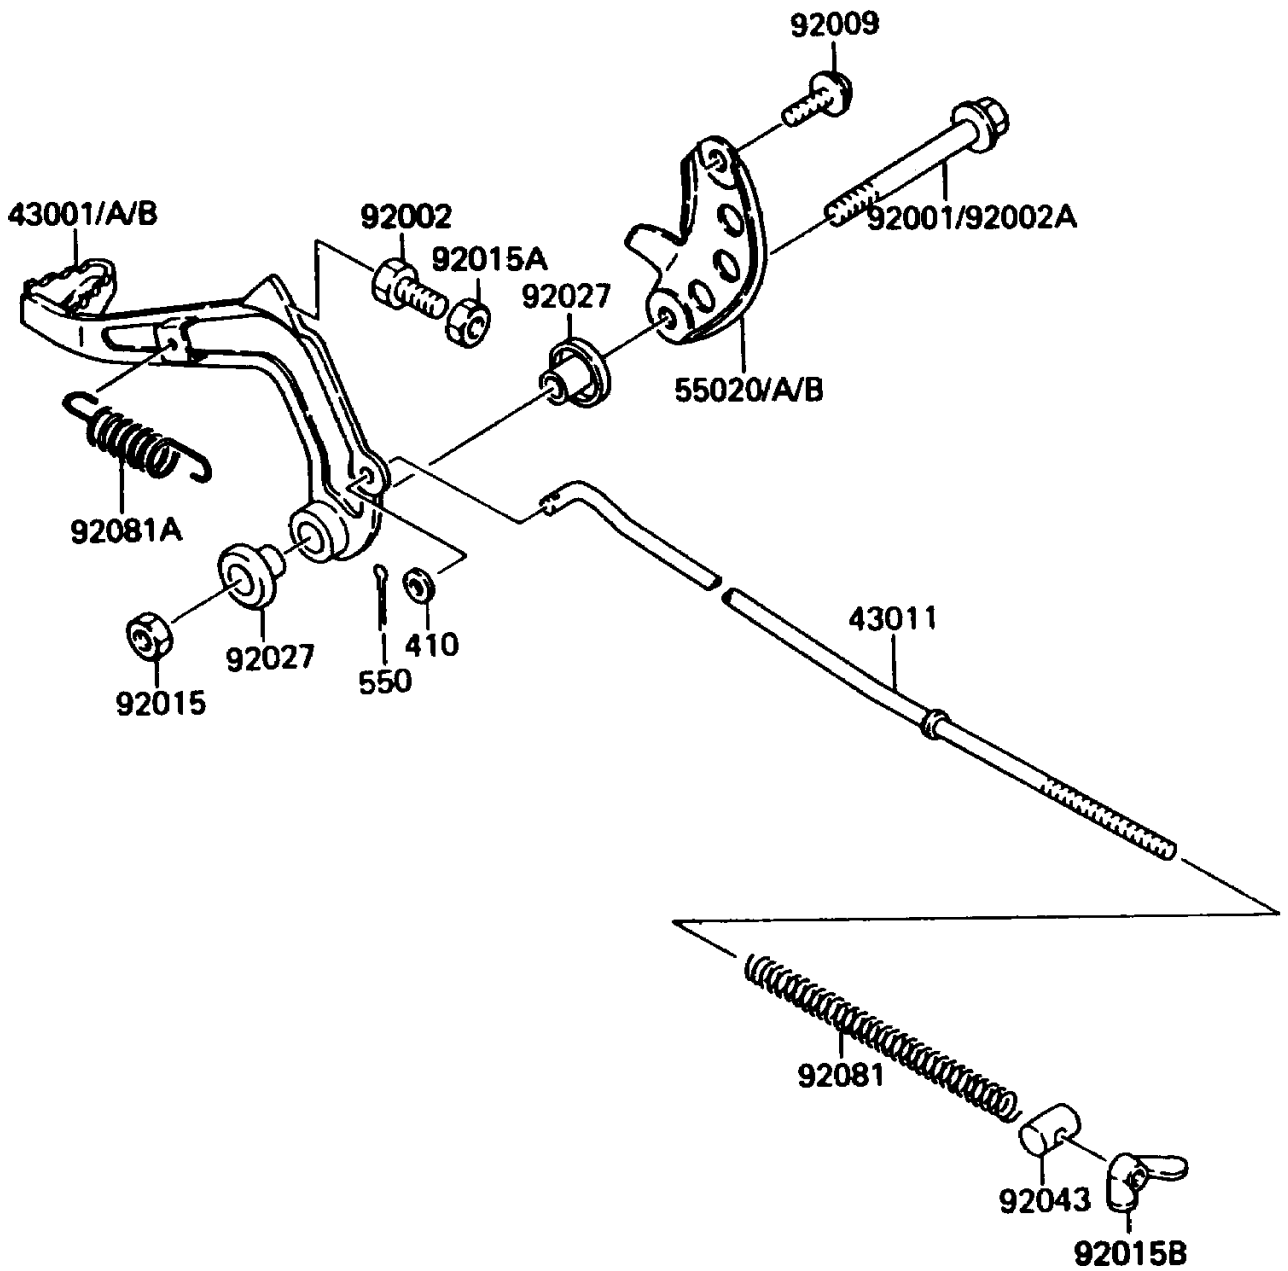

1986 KDX80 PARTS DIAGRAM

Brake Pedal

F2260-0126

1986 KDX80 PARTS LIST

Brake Pedal

ITEM NAME	PART NUMBER	QUANTITY
LEVER-BRAKE,PEDAL (Ref # 43001A)	43001-1200	1
ROD-BRAKE (Ref # 43011)	43011-1104	1
GUARD,BRAKE PEDAL (Ref # 55020A)	55020-1211	1
BOLT,6X20 (Ref # 92002)	92002-1373	1
BOLT,FLANGED,8X40 (Ref # 92002A)	92002-1838	1
SCREW,6X10,WHITE (Ref # 92009)	92009-1286	1
NUT,8MM (Ref # 92015)	92015-1134	1
NUT,6MM (Ref # 92015A)	92015-1391	1
NUT,WING,6MM (Ref # 92015B)	92015-4004	1
COLLAR,BRAKE PEDAL (Ref # 92027)	92027-1497	2
PIN,BRAKE ROD (Ref # 92043)	92043-039	1
SPRING,BRAKE ROD (Ref # 92081)	92081-1688	1
SPRING,RETURN (Ref # 92081A)	92081-1839	1
WASHER-PLAIN-SMALL,6MM (Ref # 410)	410B0600	1
PIN-COTTER,2.0X15 (Ref # 550)	550D2015	1