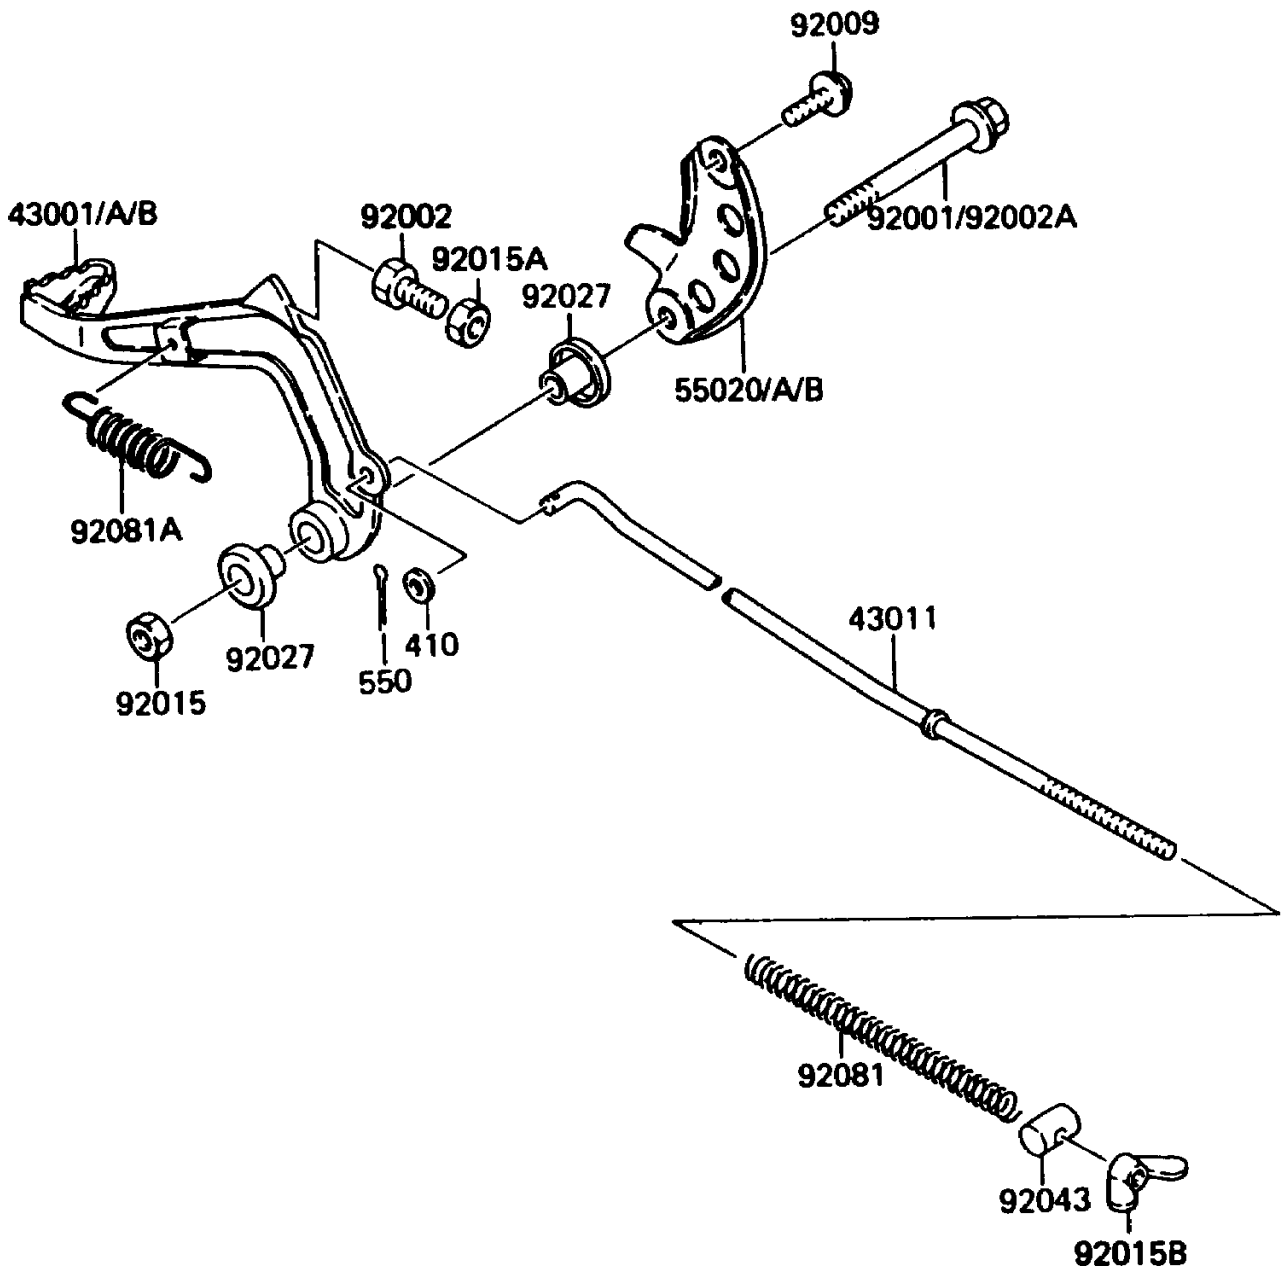

1987 KDX80 PARTS DIAGRAM

Brake Pedal

F2260-0126

1987 KDX80 PARTS LIST

Brake Pedal

ITEM NAME	PART NUMBER	QUANTITY
LEVER-BRAKE,PEDAL (Ref # 43001A)	43001-1200	1
ROD-BRAKE (Ref # 43011)	43011-1104	1
GUARD,BRAKE PEDAL (Ref # 55020A)	55020-1211	1
BOLT,6X20 (Ref # 92002)	92002-1373	1
BOLT,FLANGED,8X40 (Ref # 92002A)	92002-1838	1
SCREW,6X10,WHITE (Ref # 92009)	92009-1286	1
NUT,8MM (Ref # 92015)	92015-1134	1
NUT,6MM (Ref # 92015A)	92015-1391	1
NUT,WING,6MM (Ref # 92015B)	92015-4004	1
COLLAR,BRAKE PEDAL (Ref # 92027)	92027-1497	2
PIN,BRAKE ROD (Ref # 92043)	92043-039	1
SPRING,BRAKE ROD (Ref # 92081)	92081-1688	1
SPRING,RETURN (Ref # 92081A)	92081-1839	1
WASHER-PLAIN-SMALL,6MM (Ref # 410)	410B0600	1
PIN-COTTER,2.0X15 (Ref # 550)	550D2015	1