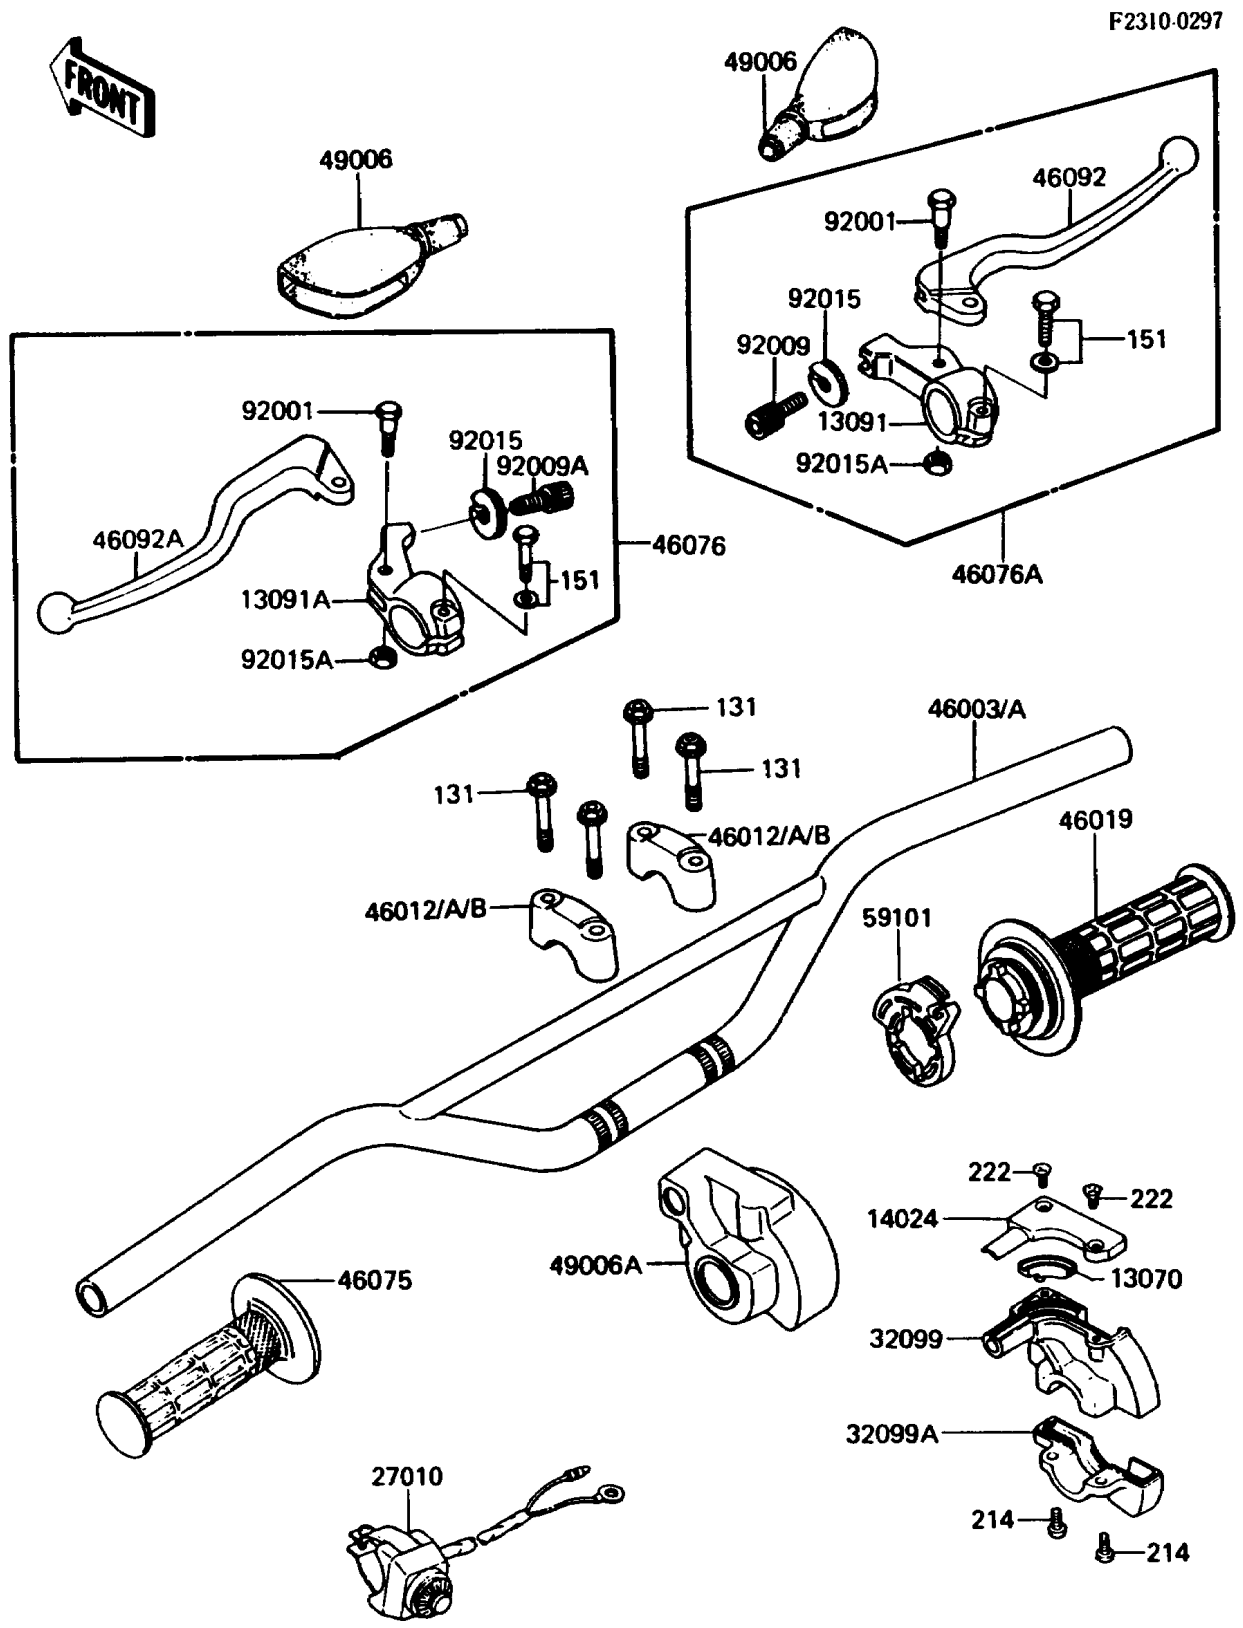

1986 KDX80 PARTS DIAGRAM

Handlebar

F2310-0297

1986 KDX80 PARTS LIST

Handlebar

ITEM NAME	PART NUMBER	QUANTITY
GUIDE,THROTTLE (Ref # 13070)	13070-1074	1
HOLDER,BRAKE LEVER,FR,F.BLACK (Ref # 13091)	46060-011-21	1
HOLDER,CLUTCH LEVER,F.BLACK (Ref # 13091A)	46094-015-21	1
COVER,THROTTLE CASE UPP (Ref # 14024)	14025-1646	1
SWITCH,ENGINE STOP (Ref # 27010)	27010-1161	1
CASE,THROTTLE UPP (Ref # 32099)	32099-1036	1
CASE,THROTTLE LWR (Ref # 32099A)	32099-1044	1
HANDLE (Ref # 46003)	46003-1112	1
HOLDER-HANDLE (Ref # 46012B)	46012-1189	2
GRIP-ASSY,THROTTLE (Ref # 46019)	46019-1054	1
GRIP,LH (Ref # 46075)	46075-1024	1
LEVER-ASSY-GRIP,LH (Ref # 46076)	46076-1011	1
LEVER-ASSY-GRIP,RH,BRAKE (Ref # 46076A)	46076-1103	1
LEVER-GRIP,FRONT BRAKE (Ref # 46092)	46092-1014	1
LEVER-GRIP,CLUTCH (Ref # 46092A)	46092-1015	1
BOOT,LEVER HOLDER (Ref # 49006)	49006-1017	2
BOOT,THROTTLE CASE (Ref # 49006A)	49006-1097	1
REEL,THROTTLE (Ref # 59101)	59101-1102	1
BOLT,5X22 (Ref # 92001)	92007-046	2
SCREW,CABLE ADJUST (Ref # 92009)	46055-001	1
SCREW,CABLE ADJUST,8MM (Ref # 92009A)	46055-003	1
NUT,CABLE ADJUST LOCK (Ref # 92015)	46056-005	2
NUT,LOCK,5MM (Ref # 92015A)	92019-014	2
BOLT-FLANGED,8X30 (Ref # 131)	131G0830	4
BOLT-WP (Ref # 151)	151N0625	2
SCREW-PAN+- (Ref # 214)	214C0518	2
SCREW-CSK-RD-CROS (Ref # 222)	222E0412	2