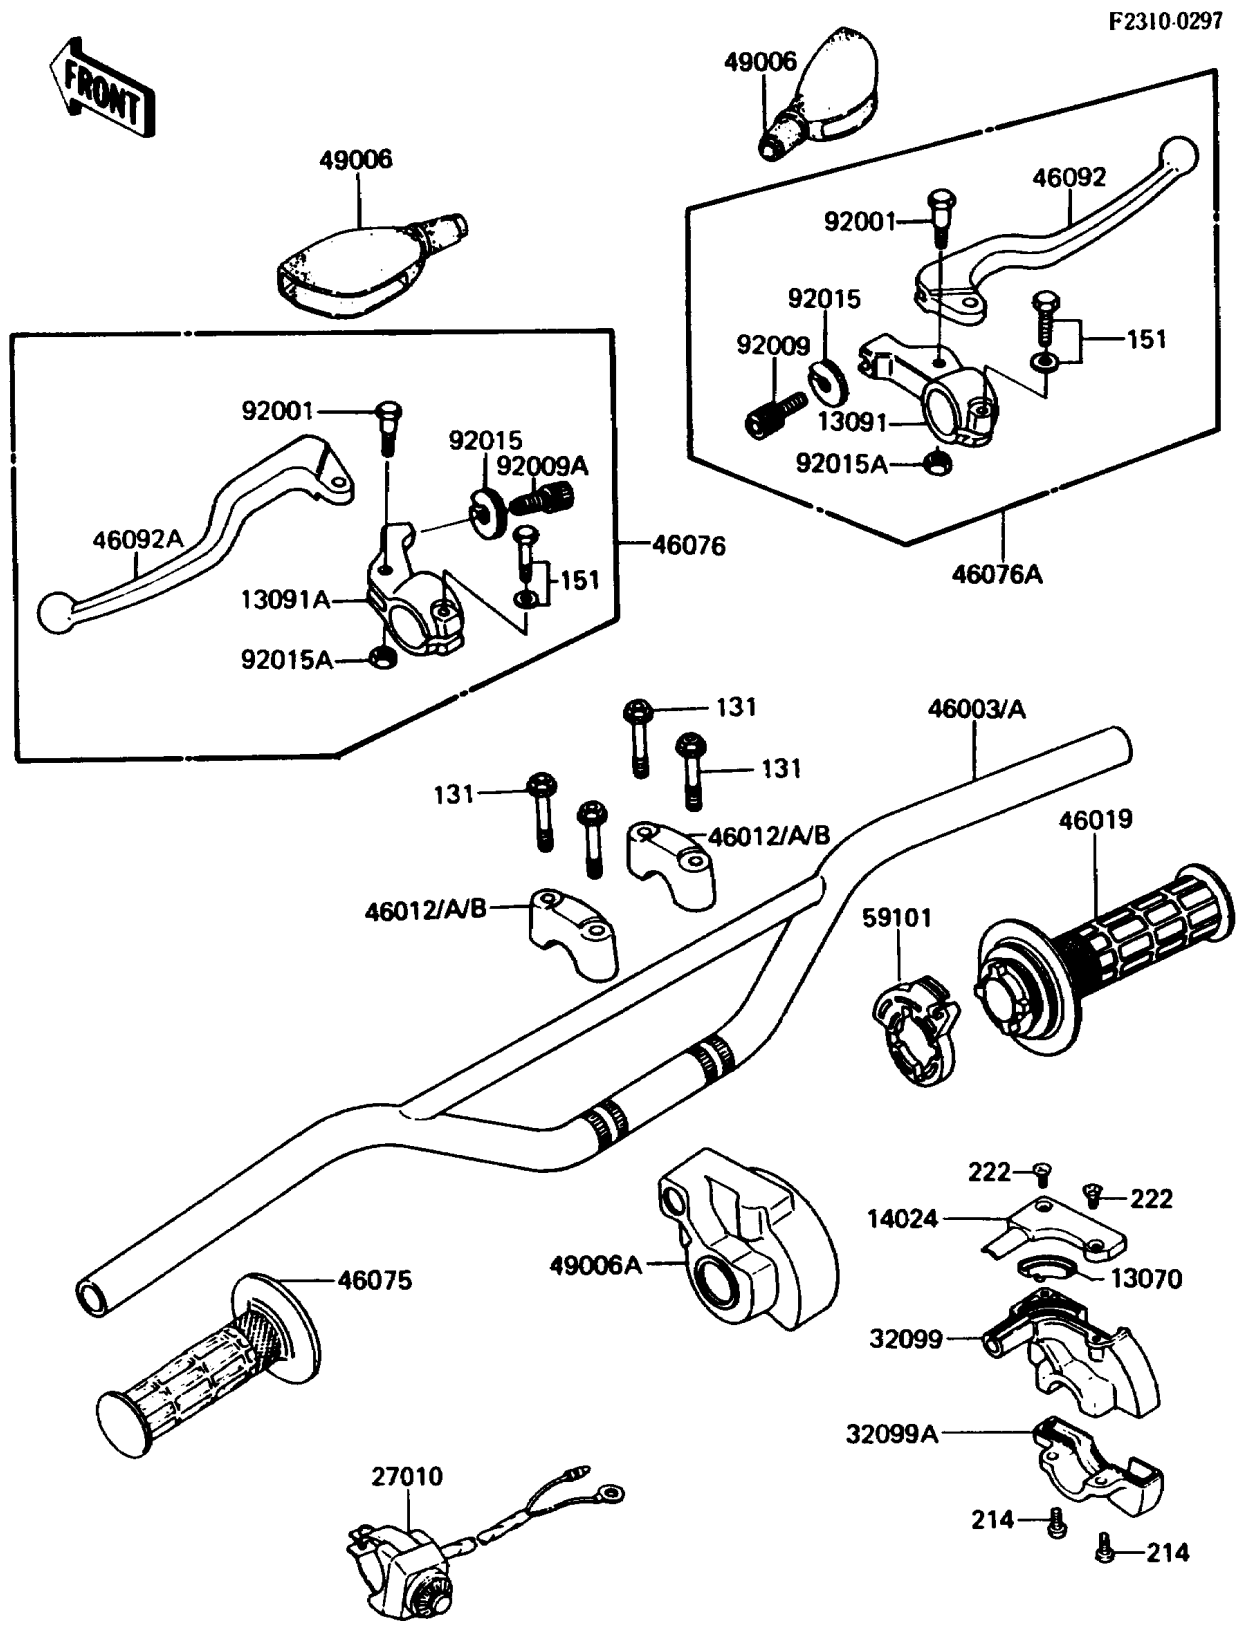

1986 KDX80 PARTS DIAGRAM

Handlebar

1986 KDX80 PARTS LIST

Handlebar

ITEM NAME	PART NUMBER	QUANTITY
GUIDE,THROTTLE (Ref # 13070)	13070-1074	1
HOLDER,BRAKE LEVER,FR,F.BLACK (Ref # 13091)	46060-011-21	1
HOLDER,CLUTCH LEVER,F.BLACK (Ref # 13091A)	46094-015-21	1
COVER,THROTTLE CASE UPP (Ref # 14024)	14025-1646	1
SWITCH,ENGINE STOP (Ref # 27010)	27010-1161	1
CASE,THROTTLE UPP (Ref # 32099)	32099-1036	1
CASE,THROTTLE LWR (Ref # 32099A)	32099-1044	1
HANDLE (Ref # 46003)	46003-1112	1
HOLDER-HANDLE (Ref # 46012B)	46012-1189	2
GRIP-ASSY,THROTTLE (Ref # 46019)	46019-1054	1
GRIP,LH (Ref # 46075)	46075-1024	1
LEVER-ASSY-GRIP,LH (Ref # 46076)	46076-1011	1
LEVER-ASSY-GRIP,RH,BRAKE (Ref # 46076A)	46076-1103	1
LEVER-GRIP,FRONT BRAKE (Ref # 46092)	46092-1014	1
LEVER-GRIP,CLUTCH (Ref # 46092A)	46092-1015	1
BOOT,LEVER HOLDER (Ref # 49006)	49006-1017	2
BOOT,THROTTLE CASE (Ref # 49006A)	49006-1097	1
REEL,THROTTLE (Ref # 59101)	59101-1102	1
BOLT,5X22 (Ref # 92001)	92007-046	2
SCREW,CABLE ADJUST (Ref # 92009)	46055-001	1
SCREW,CABLE ADJUST,8MM (Ref # 92009A)	46055-003	1
NUT,CABLE ADJUST LOCK (Ref # 92015)	46056-005	2
NUT,LOCK,5MM (Ref # 92015A)	92019-014	2
BOLT-FLANGED,8X30 (Ref # 131)	131G0830	4
BOLT-WP (Ref # 151)	151N0625	2
SCREW-PAN+- (Ref # 214)	214C0518	2
SCREW-CSK-RD-CROS (Ref # 222)	222E0412	2