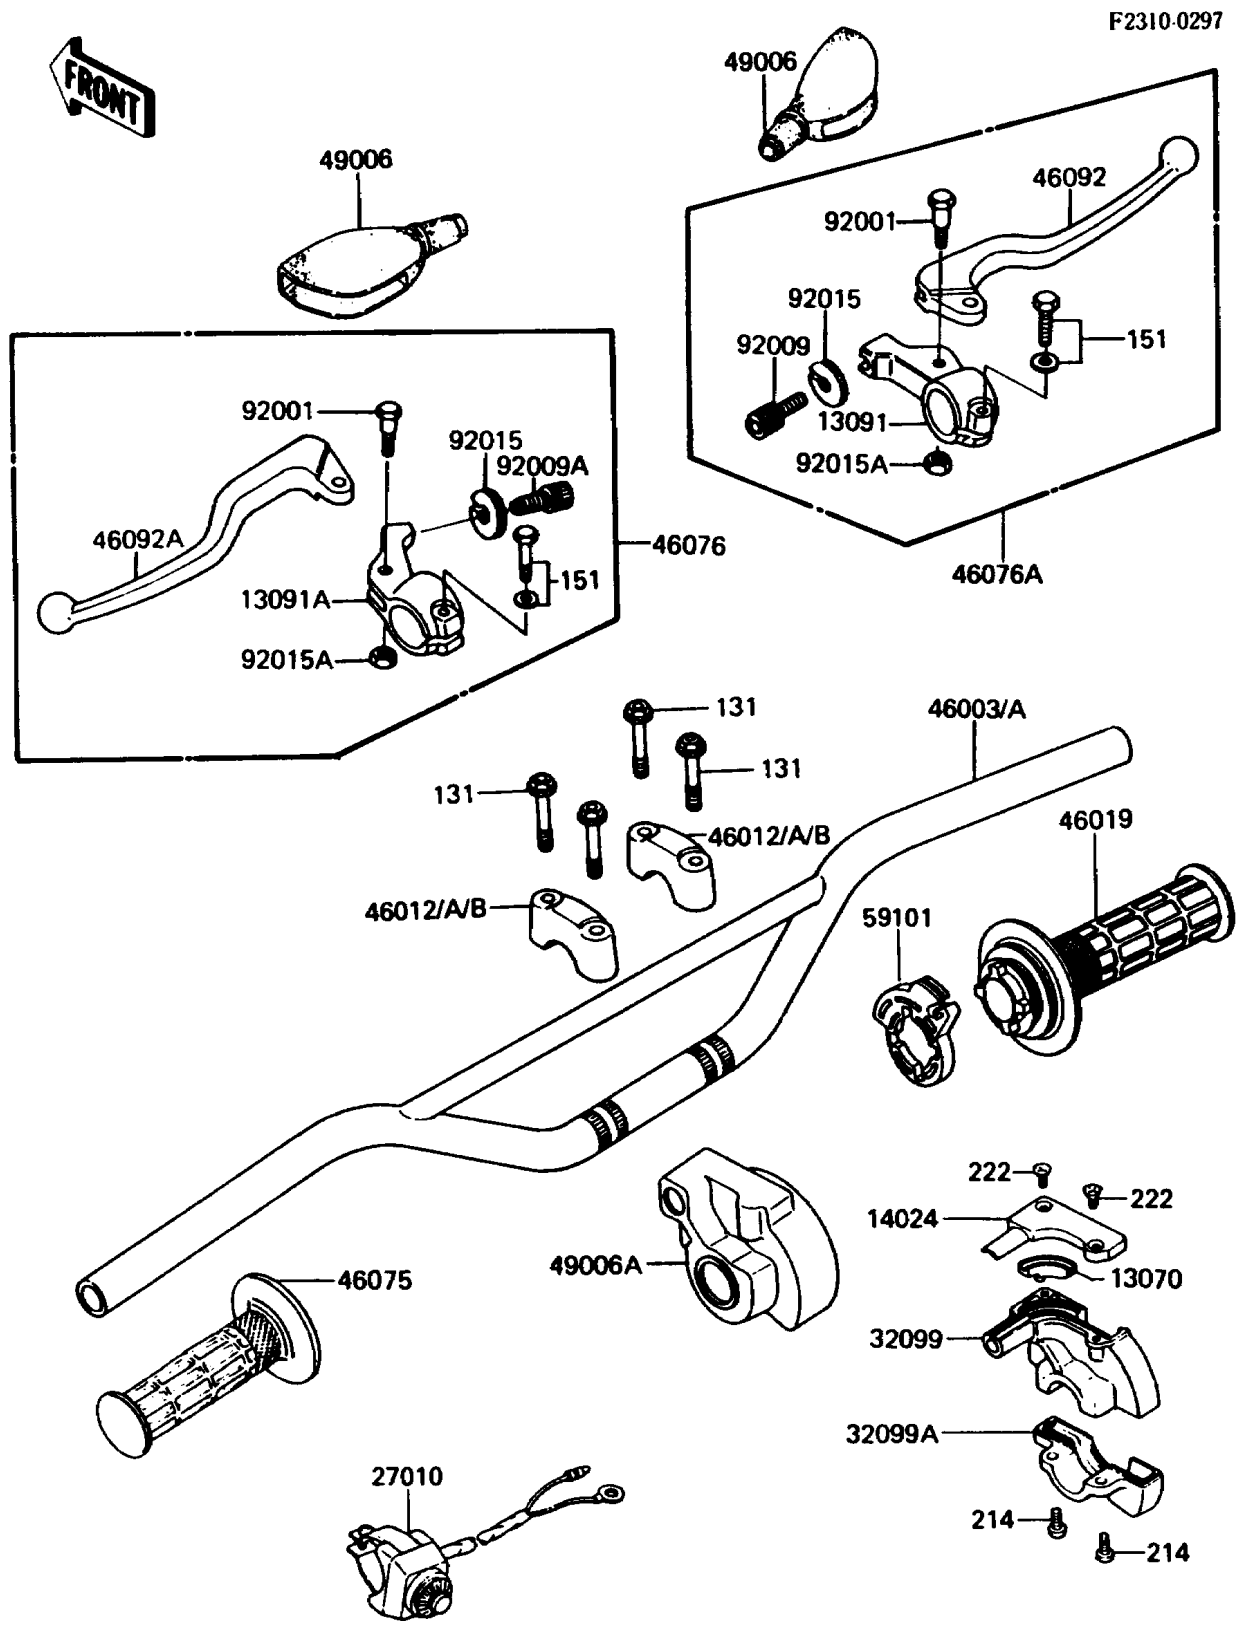

1987 KDX80 PARTS DIAGRAM

Handlebar

F2310-0297

1987 KDX80 PARTS LIST

Handlebar

ITEM NAME	PART NUMBER	QUANTITY
GUIDE,THROTTLE (Ref # 13070)	13070-1074	1
HOLDER,BRAKE LEVER,FR,F.BLACK (Ref # 13091)	46060-011-21	1
HOLDER,CLUTCH LEVER,F.BLACK (Ref # 13091A)	46094-015-21	1
COVER,THROTTLE CASE UPP (Ref # 14024)	14025-1646	1
SWITCH,ENGINE STOP (Ref # 27010)	27010-1161	1
CASE,THROTTLE UPP (Ref # 32099)	32099-1036	1
CASE,THROTTLE LWR (Ref # 32099A)	32099-1044	1
HANDLE (Ref # 46003)	46003-1112	1
HOLDER-HANDLE (Ref # 46012B)	46012-1189	2
GRIP-ASSY,THROTTLE (Ref # 46019)	46019-1054	1
GRIP,LH (Ref # 46075)	46075-1024	1
LEVER-ASSY-GRIP,LH (Ref # 46076)	46076-1011	1
LEVER-ASSY-GRIP,RH,BRAKE (Ref # 46076A)	46076-1103	1
LEVER-GRIP,FRONT BRAKE (Ref # 46092)	46092-1014	1
LEVER-GRIP,CLUTCH (Ref # 46092A)	46092-1015	1
BOOT,LEVER HOLDER (Ref # 49006)	49006-1017	2
BOOT,THROTTLE CASE (Ref # 49006A)	49006-1097	1
REEL,THROTTLE (Ref # 59101)	59101-1102	1
BOLT,5X22 (Ref # 92001)	92007-046	2
SCREW,CABLE ADJUST (Ref # 92009)	46055-001	1
SCREW,CABLE ADJUST,8MM (Ref # 92009A)	46055-003	1
NUT,CABLE ADJUST LOCK (Ref # 92015)	46056-005	2
NUT,LOCK,5MM (Ref # 92015A)	92019-014	2
BOLT-FLANGED,8X30 (Ref # 131)	131G0830	4
BOLT-WP (Ref # 151)	151N0625	2
SCREW-PAN+- (Ref # 214)	214C0518	2
SCREW-CSK-RD-CROS (Ref # 222)	222E0412	2