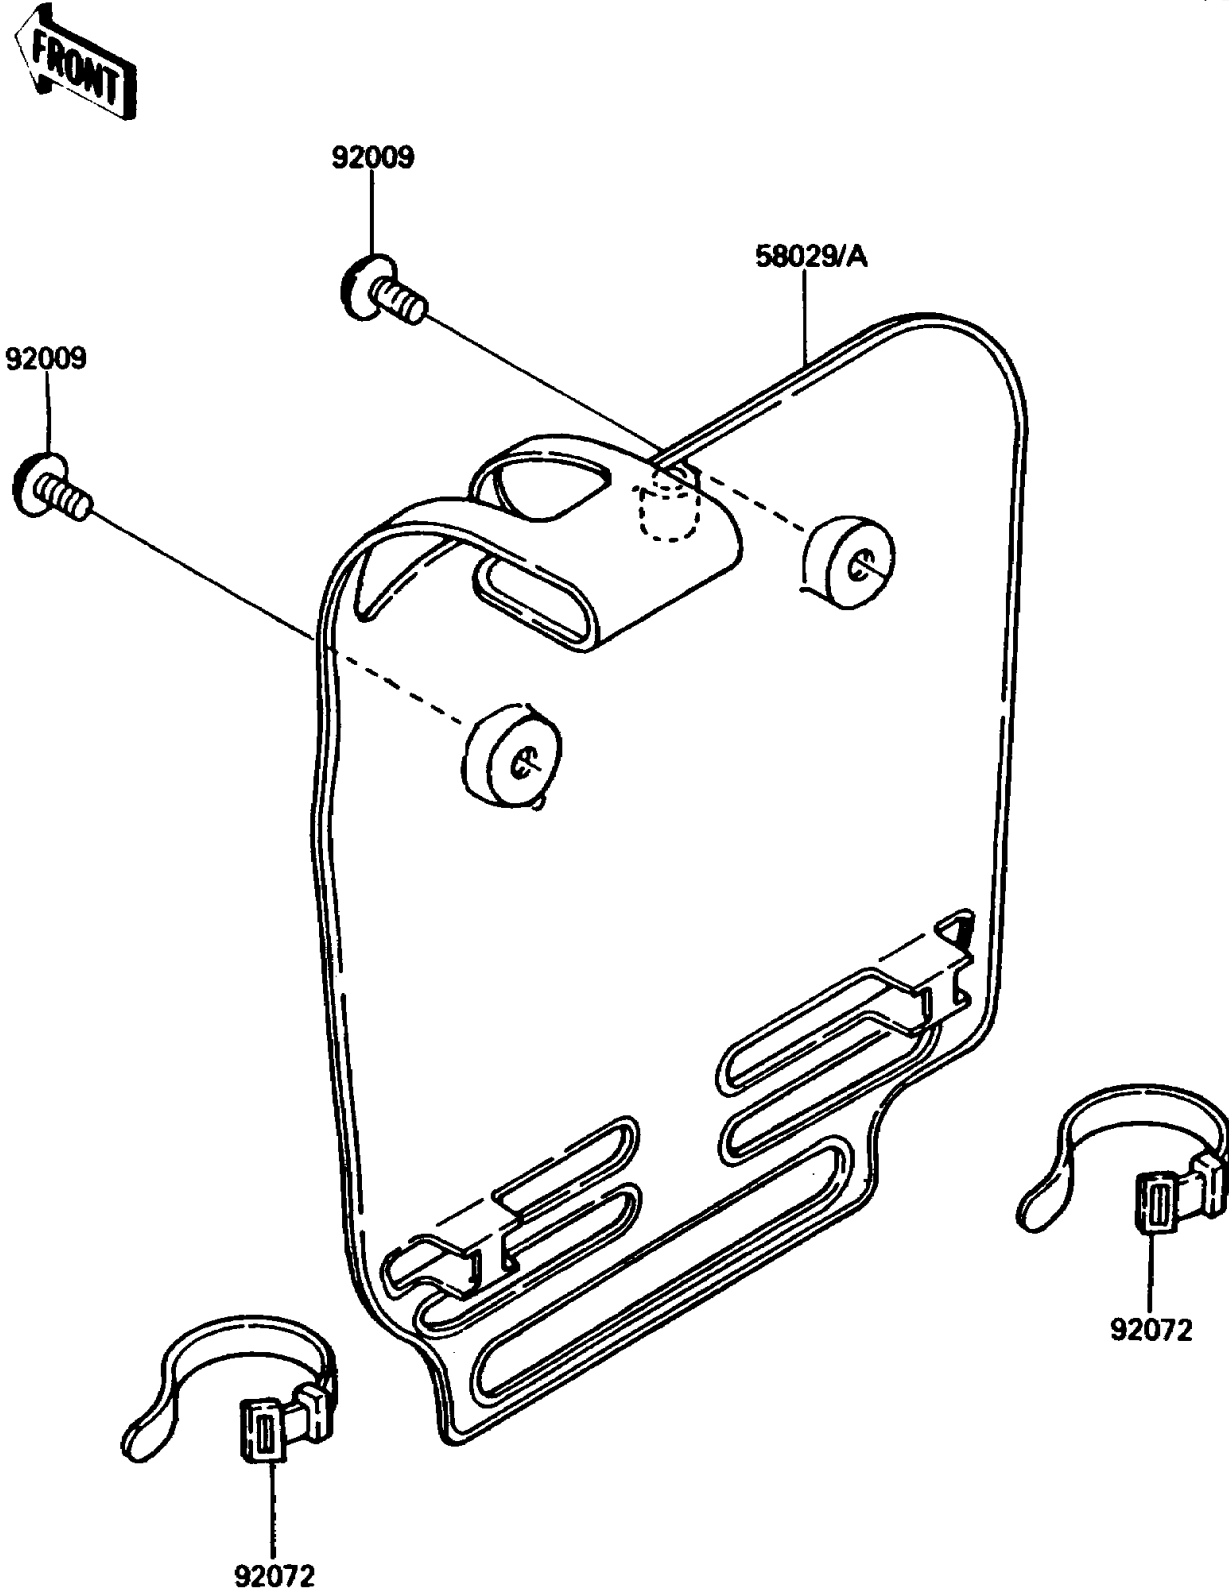

# 1984 KDX80 PARTS DIAGRAM

Accessory

F2910-0009

# 1984 KDX80 PARTS LIST

## Accessory

ITEM NAME	PART NUMBER	QUANTITY
PLATE-NUMBER,S.RED (Ref # 58029)	58029-5006-6B	1
PLATE-NUMBER,L.GREEN (Ref # 58029A)	58029-5006-6W	1
SCREW,6X10,WHITE (Ref # 92009)	92009-1286	2
BAND,L=149 (Ref # 92072)	92072-031	2