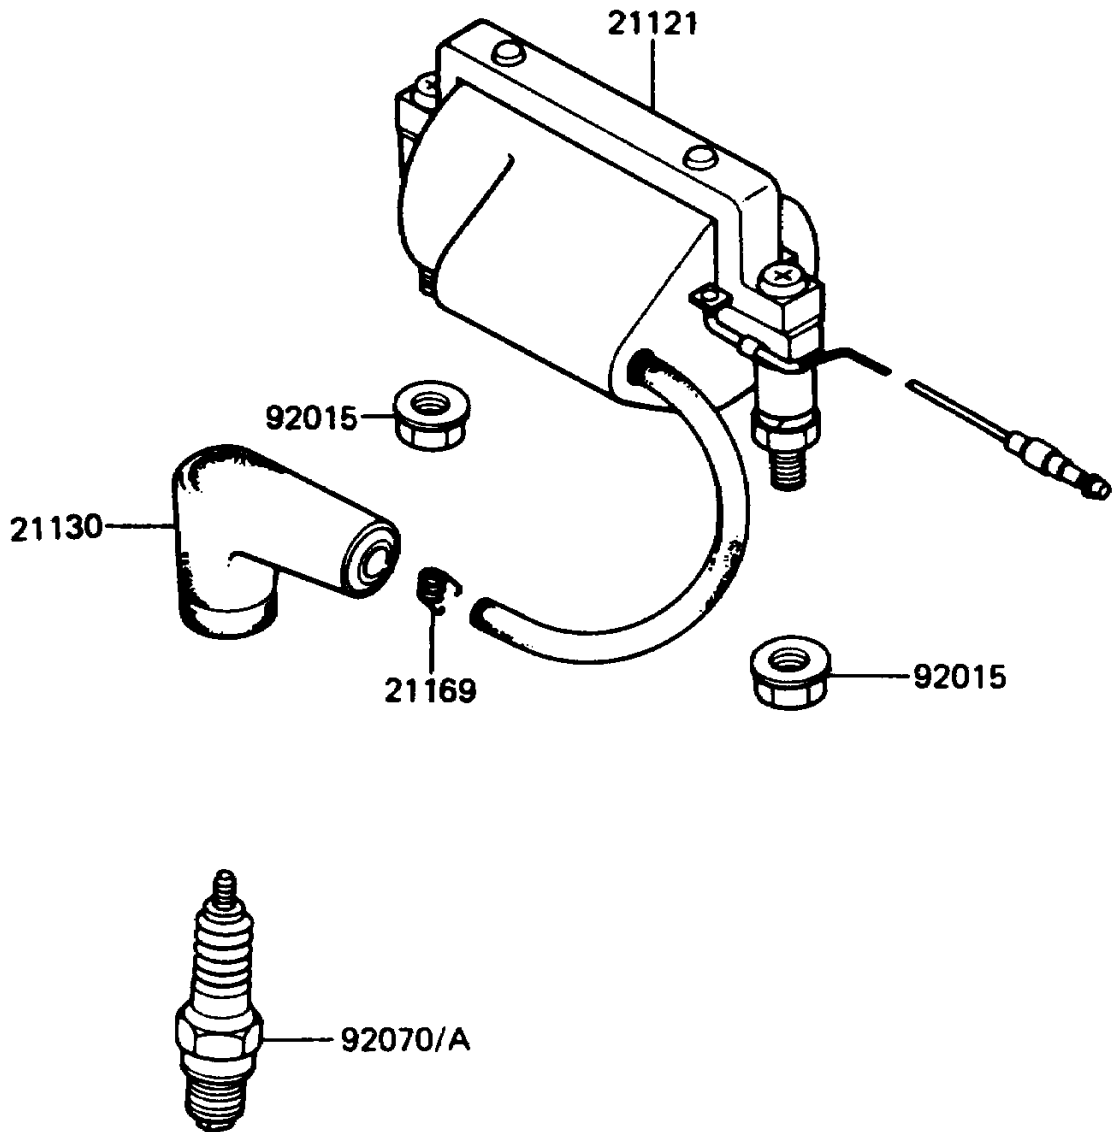

1991 KE100 PARTS DIAGRAM

Ignition Coil

E1830-0064

1991 KE100 PARTS LIST

Ignition Coil

ITEM NAME	PART NUMBER	QUANTITY
COIL-IGNITION (Ref # 21121)	21129-008	1
CAP-SPARK PLUG (Ref # 21130)	21130-009	1
TERMINAL,SPARK PLUG CAP (Ref # 21169)	92101-001	1
NUT,FLANGED,6MM (Ref # 92015)	92015-1193	2
PLUG-SPARK,B8ES(NGK) (Ref # 92070)	92070-037	1
PLUG-SPARK,B9ES(NGK) (Ref # 92070A)	92070-054	1