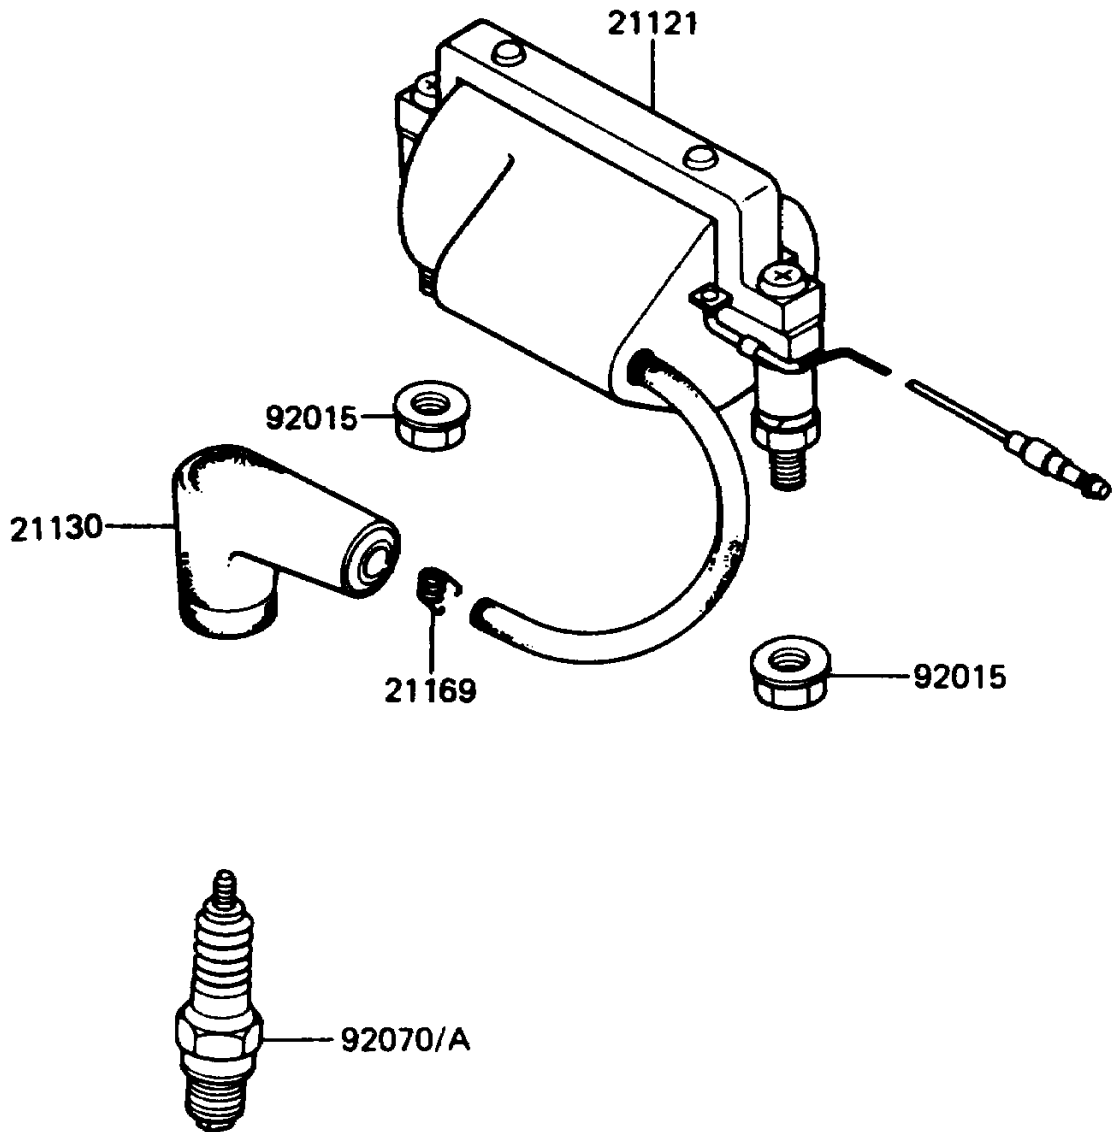

# 1987 KE100 PARTS DIAGRAM

Ignition Coil

E1830-0064

# 1987 KE100 PARTS LIST

## Ignition Coil

ITEM NAME	PART NUMBER	QUANTITY
COIL-IGNITION (Ref # 21121)	21129-008	1
CAP-SPARK PLUG (Ref # 21130)	21130-009	1
TERMINAL,SPARK PLUG CAP (Ref # 21169)	92101-001	1
NUT,FLANGED,6MM (Ref # 92015)	92015-1193	2
PLUG-SPARK,B8ES(NGK) (Ref # 92070)	92070-037	1
PLUG-SPARK,B9ES(NGK) (Ref # 92070A)	92070-054	1