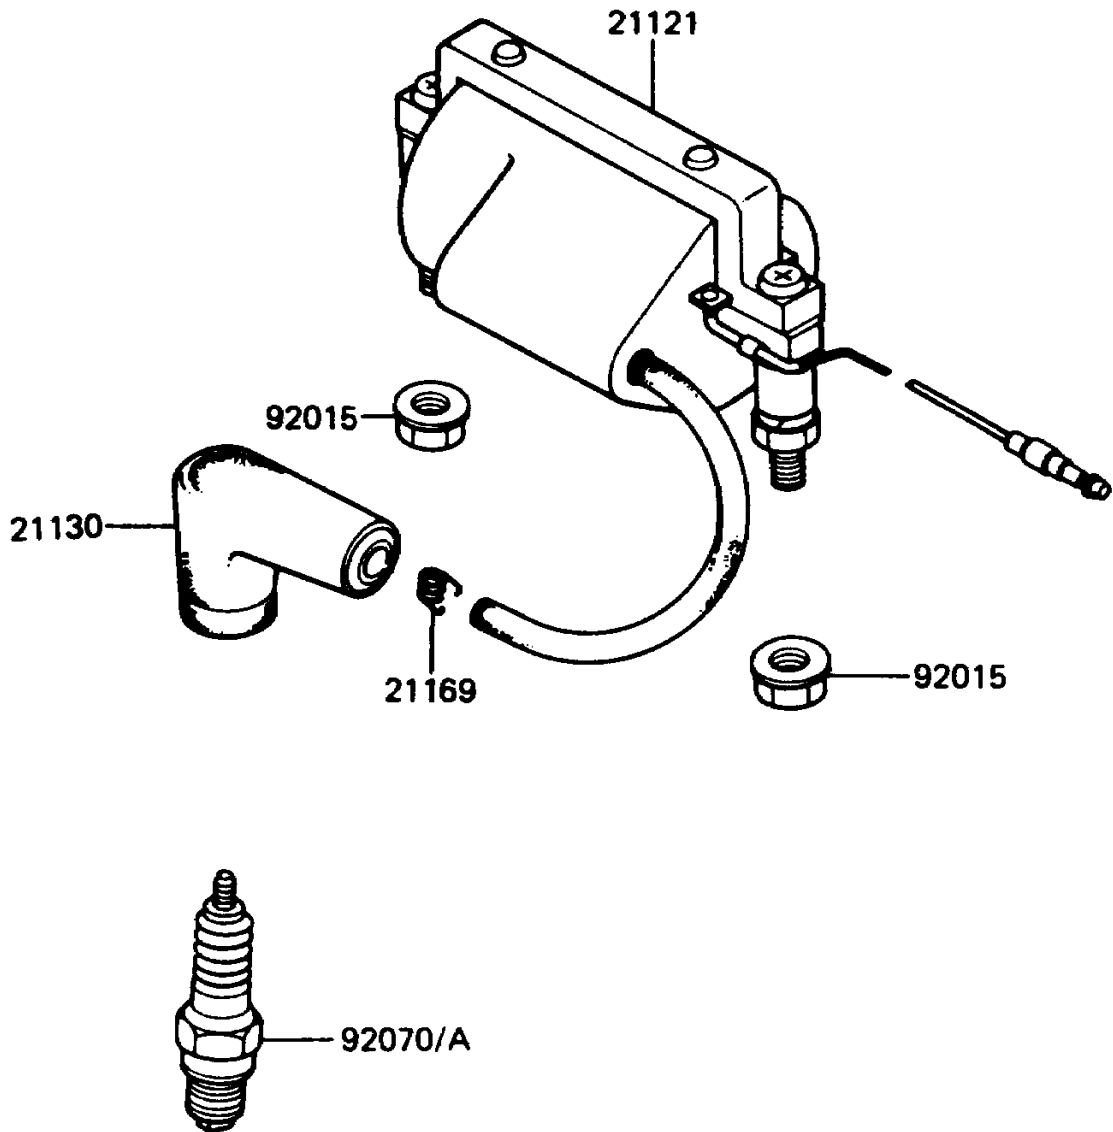

1988 KE100 PARTS DIAGRAM

Ignition Coil

E1830-0064

1988 KE100 PARTS LIST

Ignition Coil

ITEM NAME	PART NUMBER	QUANTITY
COIL-IGNITION (Ref # 21121)	21129-008	1
CAP-SPARK PLUG (Ref # 21130)	21130-009	1
TERMINAL,SPARK PLUG CAP (Ref # 21169)	92101-001	1
NUT,FLANGED,6MM (Ref # 92015)	92015-1193	2
PLUG-SPARK,B8ES(NGK) (Ref # 92070)	92070-037	1
PLUG-SPARK,B9ES(NGK) (Ref # 92070A)	92070-054	1