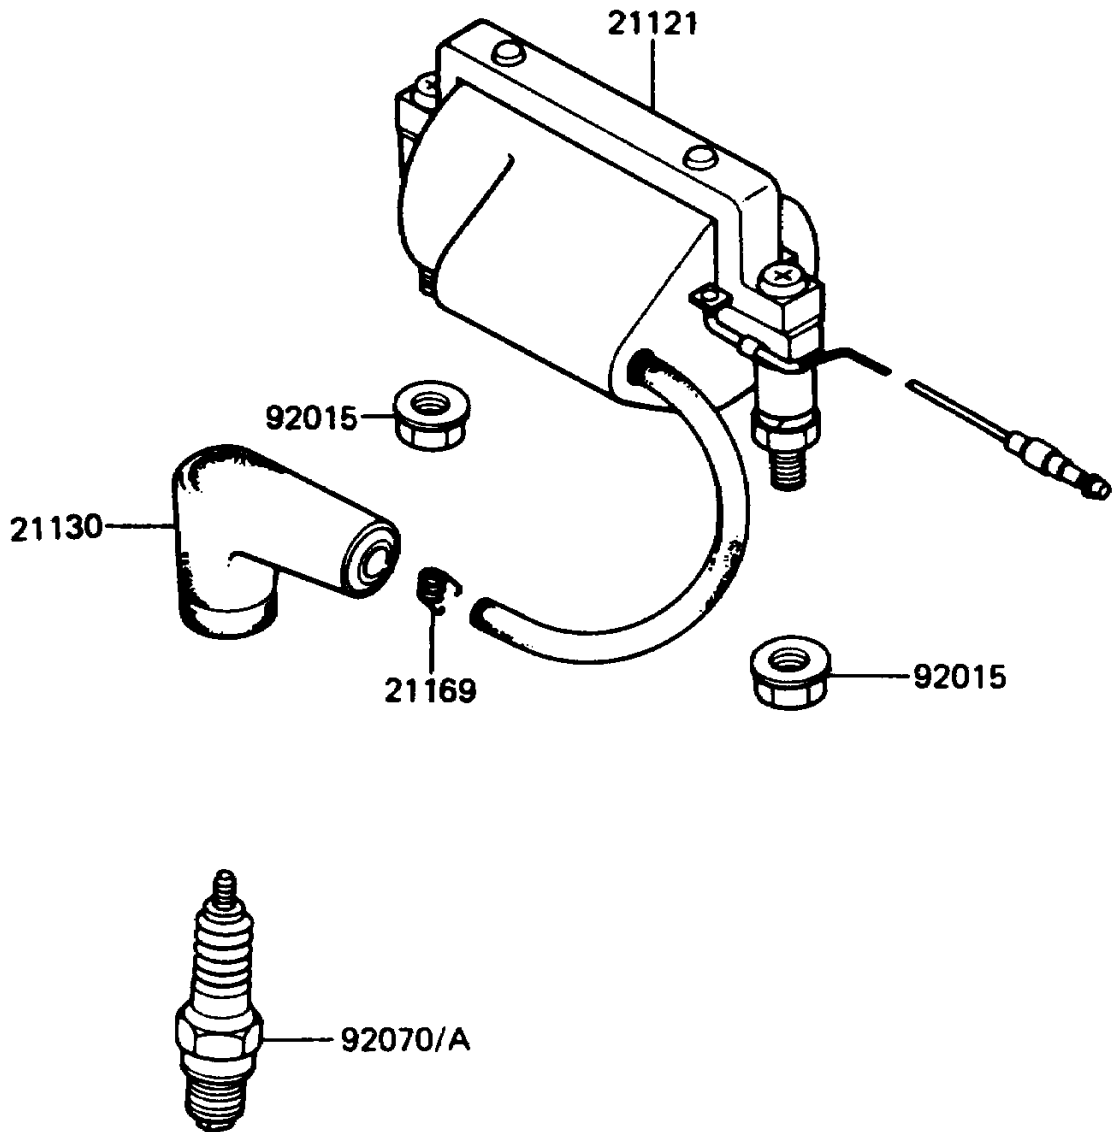

1989 KE100 PARTS DIAGRAM

Ignition Coil

E1830-0064

1989 KE100 PARTS LIST

Ignition Coil

ITEM NAME	PART NUMBER	QUANTITY
COIL-IGNITION (Ref # 21121)	21129-008	1
CAP-SPARK PLUG (Ref # 21130)	21130-009	1
TERMINAL,SPARK PLUG CAP (Ref # 21169)	92101-001	1
NUT,FLANGED,6MM (Ref # 92015)	92015-1193	2
PLUG-SPARK,B8ES(NGK) (Ref # 92070)	92070-037	1
PLUG-SPARK,B9ES(NGK) (Ref # 92070A)	92070-054	1