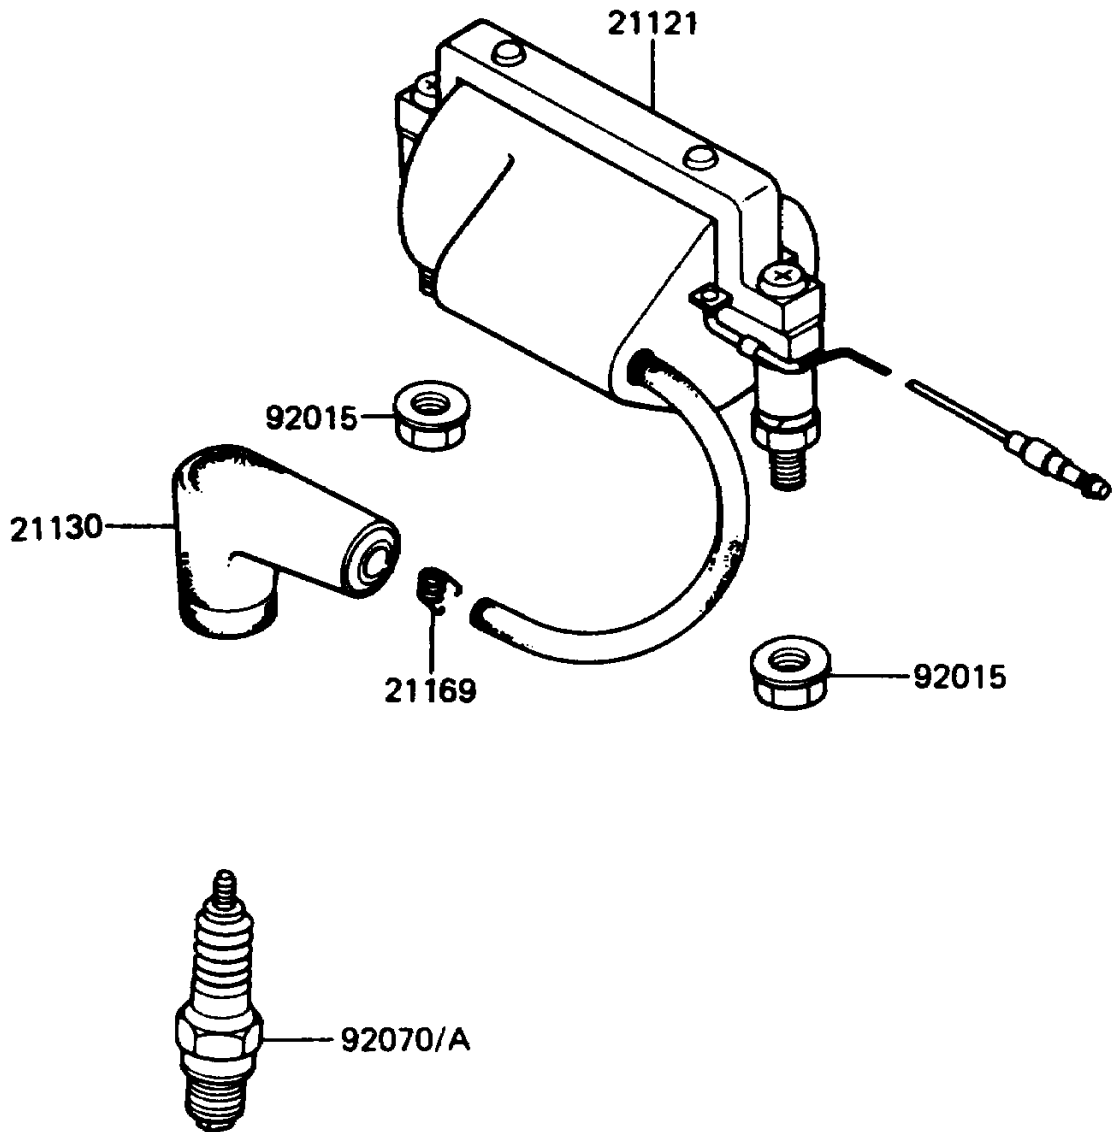

# 1989 KE100 PARTS DIAGRAM

Ignition Coil

E1830-0064

# 1989 KE100 PARTS LIST

## Ignition Coil

ITEM NAME	PART NUMBER	QUANTITY
COIL-IGNITION (Ref # 21121)	21129-008	1
CAP-SPARK PLUG (Ref # 21130)	21130-009	1
TERMINAL,SPARK PLUG CAP (Ref # 21169)	92101-001	1
NUT,FLANGED,6MM (Ref # 92015)	92015-1193	2
PLUG-SPARK,B8ES(NGK) (Ref # 92070)	92070-037	1
PLUG-SPARK,B9ES(NGK) (Ref # 92070A)	92070-054	1