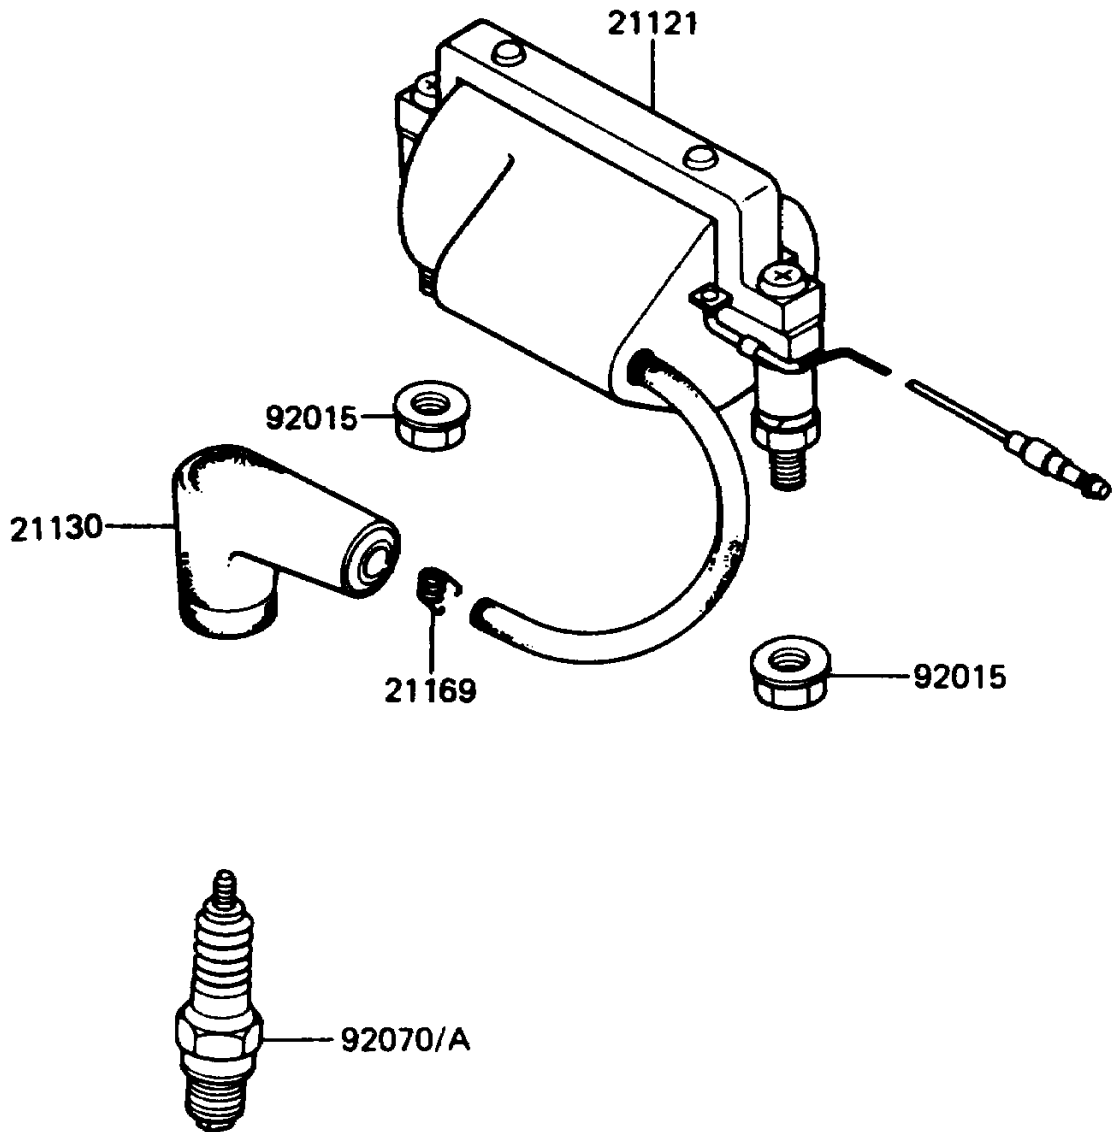

1990 KE100 PARTS DIAGRAM

Ignition Coil

E1830-0064

1990 KE100 PARTS LIST

Ignition Coil

ITEM NAME	PART NUMBER	QUANTITY
COIL-IGNITION (Ref # 21121)	21129-008	1
CAP-SPARK PLUG (Ref # 21130)	21130-009	1
TERMINAL,SPARK PLUG CAP (Ref # 21169)	92101-001	1
NUT,FLANGED,6MM (Ref # 92015)	92015-1193	2
PLUG-SPARK,B8ES(NGK) (Ref # 92070)	92070-037	1
PLUG-SPARK,B9ES(NGK) (Ref # 92070A)	92070-054	1