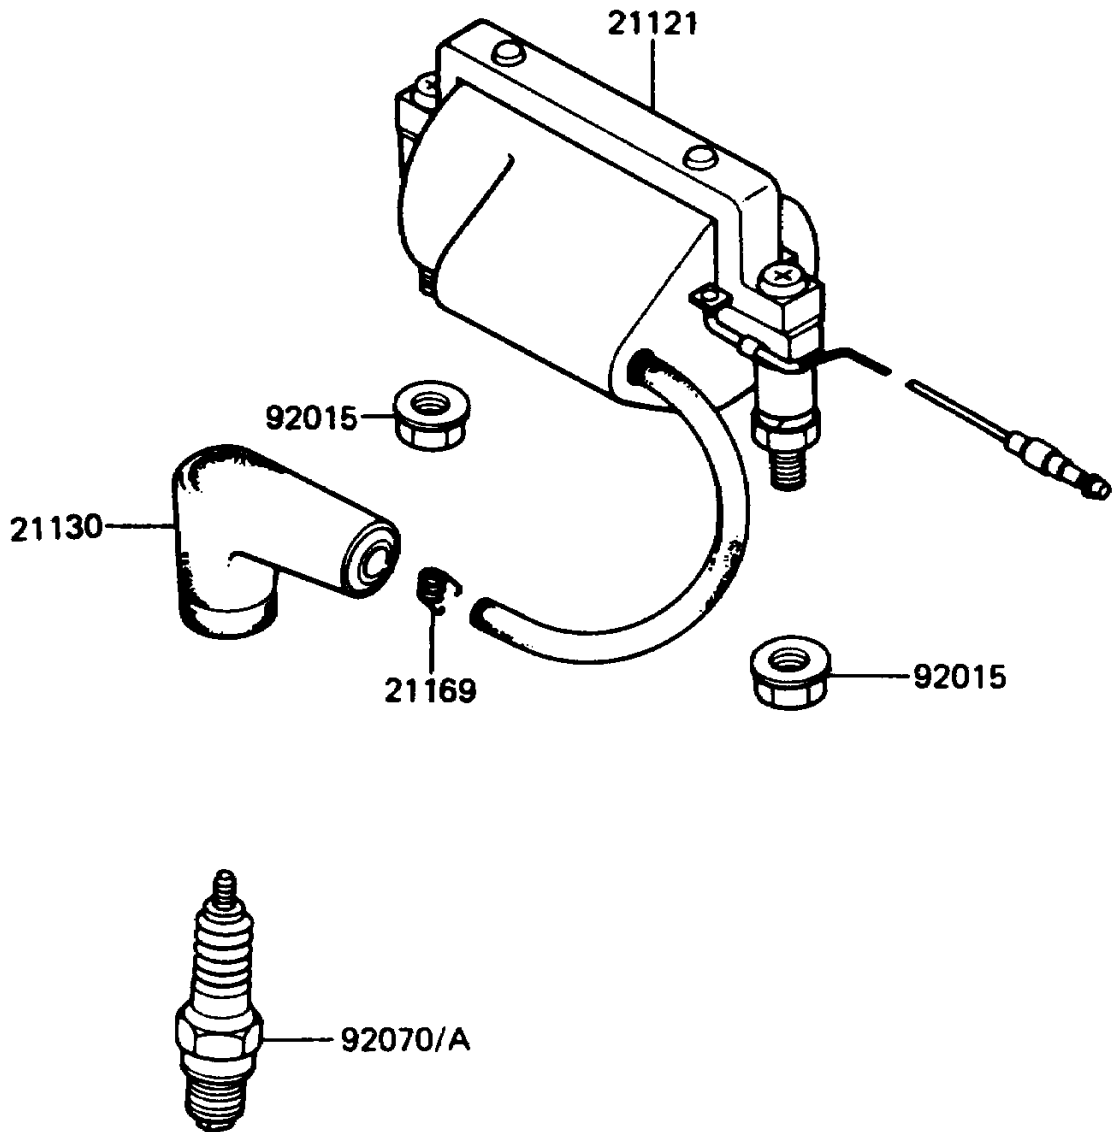

1990 KE100 PARTS DIAGRAM

Ignition Coil

E1830-0064

1990 KE100 PARTS LIST

Ignition Coil

ITEM NAME	PART NUMBER	QUANTITY
COIL-IGNITION (Ref # 21121)	21129-008	1
CAP-SPARK PLUG (Ref # 21130)	21130-009	1
TERMINAL,SPARK PLUG CAP (Ref # 21169)	92101-001	1
NUT,FLANGED,6MM (Ref # 92015)	92015-1193	2
PLUG-SPARK,B8ES(NGK) (Ref # 92070)	92070-037	1
PLUG-SPARK,B9ES(NGK) (Ref # 92070A)	92070-054	1