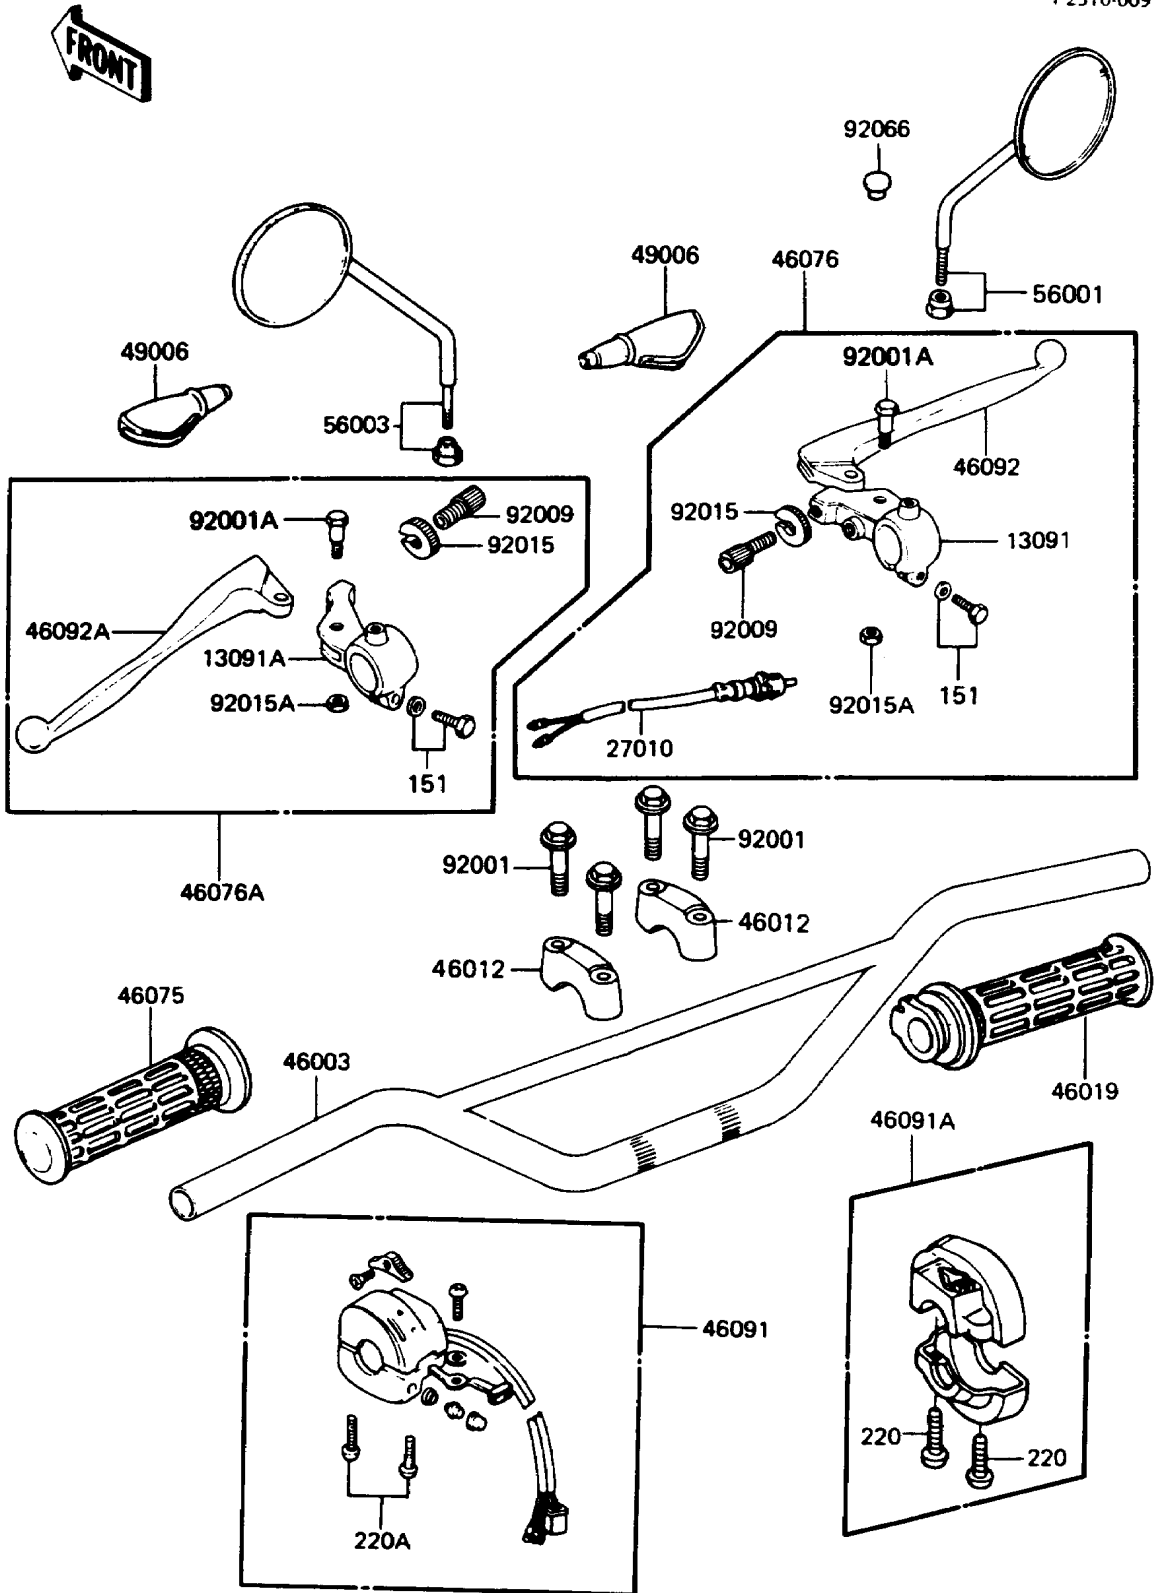

# 1987 KE100 PARTS DIAGRAM

Handlebar

F2310-0097

# 1987 KE100 PARTS LIST

## Handlebar

ITEM NAME	PART NUMBER	QUANTITY
HOLDER,BRAKE LEVER,FR,F.BLACK (Ref # 13091)	46060-009-21	1
HOLDER,F.BLACK (Ref # 13091A)	46094-011-21	1
SWITCH,FR BRAKE LAMP (Ref # 27010)	27021-004	1
HANDLE,F.BLACK (Ref # 46003)	46003-1059	1
HOLDER-HANDLE,UPP (Ref # 46012)	46012-008	2
GRIP-ASSY,THROTTLE (Ref # 46019)	46019-1005	1
GRIP,LH (Ref # 46075)	46075-1004	1
LEVER-ASSY-GRIP,BRAKE (Ref # 46076)	46021-031	1
LEVER-ASSY-GRIP,CLUTCH (Ref # 46076A)	46076-044	1
HOUSING-ASSY-CONTROL,LH (Ref # 46091)	46091-040	1
HOUSING-ASSY-CONTROL,RH (Ref # 46091A)	46091-1041	1
LEVER-GRIP,FRONT BRAKE (Ref # 46092)	46058-004	1
LEVER-GRIP,CLUTCH (Ref # 46092A)	46092-015	1
BOOT,LEVER HOLDER (Ref # 49006)	49006-1017	2
MIRROR-ASSY,RH (Ref # 56001)	56002-020	1
MIRROR-ASSY,LH (Ref # 56003)	56003-009	1
BOLT,FLANGED,8X35 (Ref # 92001)	92001-1910	4
BOLT,5X22 (Ref # 92001A)	92007-046	2
SCREW,CABLE ADJUST,8MM (Ref # 92009)	46055-003	2
NUT,CABLE ADJUST LOCK (Ref # 92015)	46056-005	2
NUT,LOCK,5MM (Ref # 92015A)	92019-014	2
PLUG,9.5X8,POLYETHYLENE (Ref # 92066)	92066-1077	1
BOLT-WP (Ref # 151)	151N0625	2
SCREW-PAN-CROS (Ref # 220)	220B0518	2
SCREW-PAN-CROS,5X25 (Ref # 220A)	220B0525	2