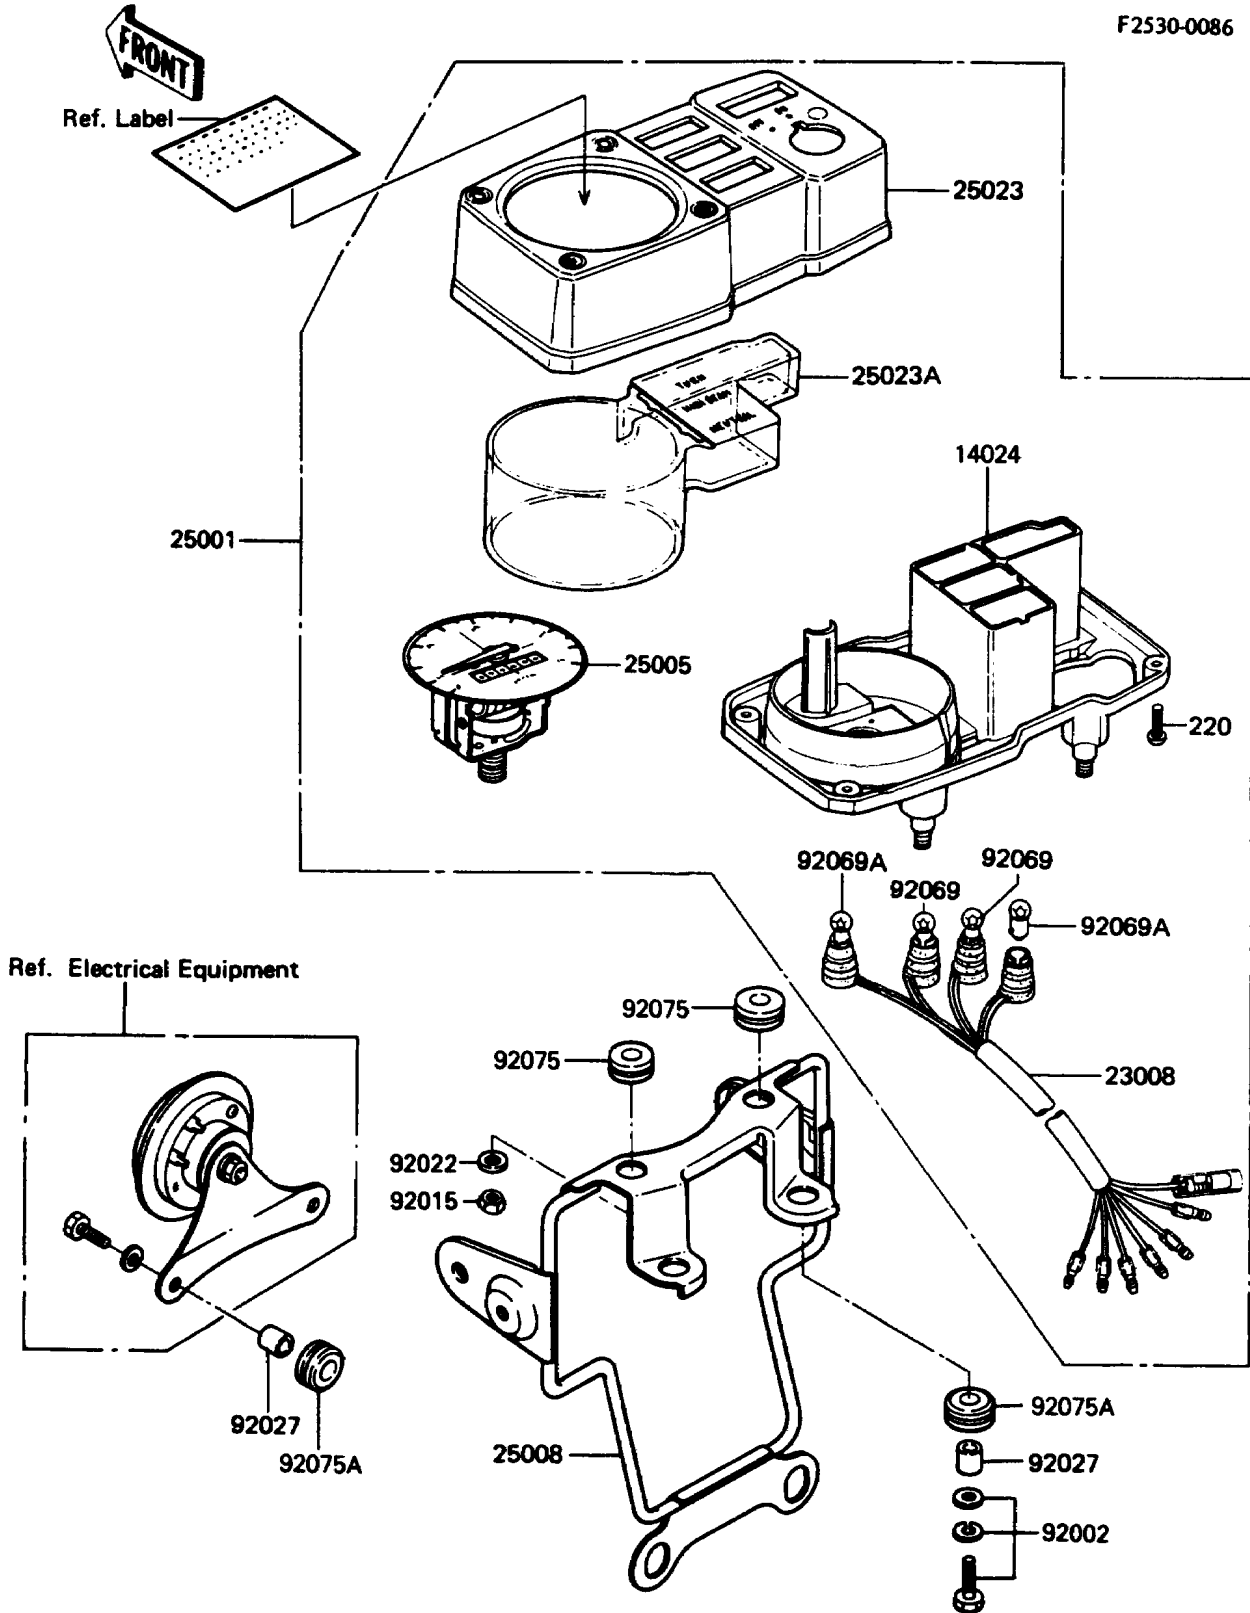

1991 KE100 PARTS DIAGRAM

Meter

F2530-0086

1991 KE100 PARTS LIST

Meter

ITEM NAME	PART NUMBER	QUANTITY
COVER,METER,LWR (Ref # 14024)	14025-1870	1
SOCKET-ASSY,METER (Ref # 23008)	23008-1110	1
METER-ASSY,MPH (Ref # 25001)	25001-1267	1
SPEEDOMETER,MPH (Ref # 25005)	25005-1134	1
BRACKET-METER (Ref # 25008)	25008-1042	1
COVER-METER CASE,UPP (Ref # 25023)	25023-1035	1
COVER-METER CASE,LWR (Ref # 25023A)	25023-1036	1
BOLT,6X25 (Ref # 92002)	92002-1137	2
NUT,6MM (Ref # 92015)	92015-1391	2
WASHER,6.5X20X1.6 (Ref # 92022)	92022-1557	2
COLLAR,6.8X10X12 (Ref # 92027)	92027-162	4
BULB,6V 1.7W (Ref # 92069)	92069-024	2
BULB,6V 3W,CLEAR (Ref # 92069A)	92069-053	2
DAMPER (Ref # 92075)	92075-076	2
DAMPER (Ref # 92075A)	92075-209	4
SCREW-PAN-CROS (Ref # 220)	220B0410	4