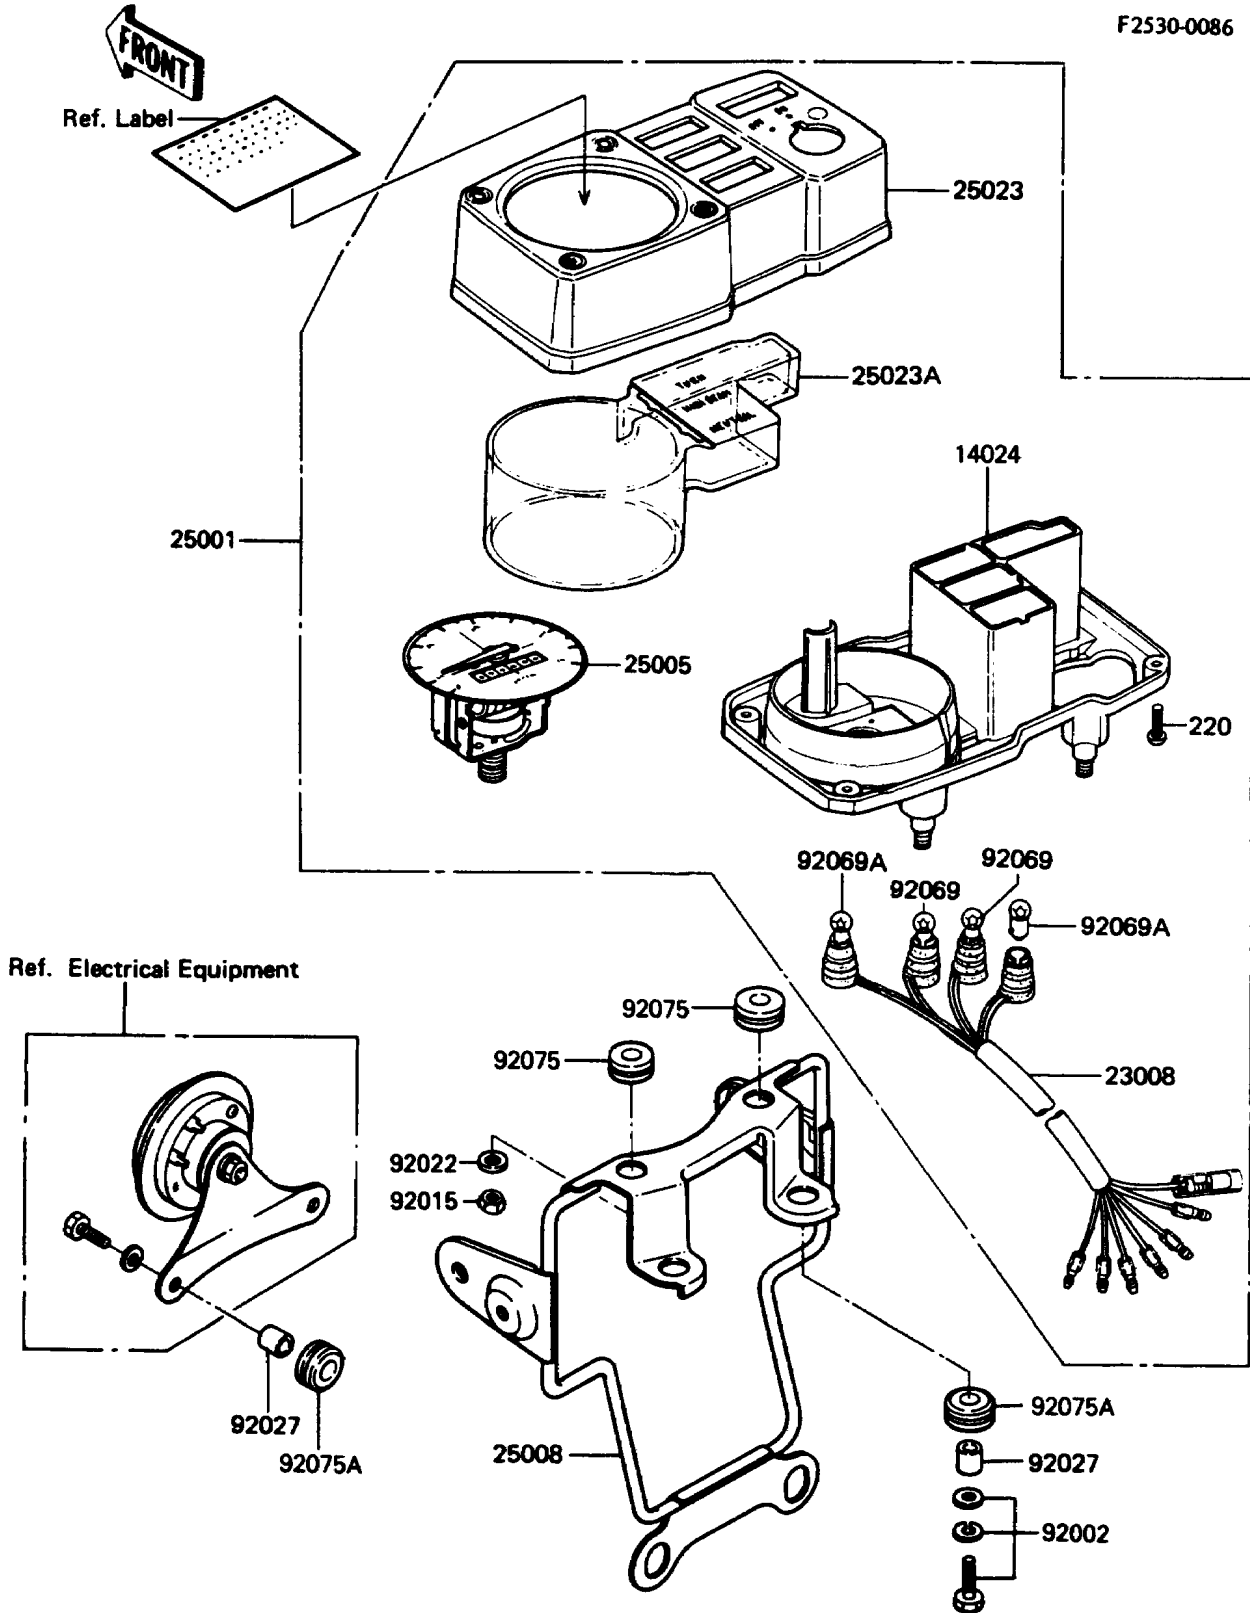

1987 KE100 PARTS DIAGRAM

Meter

F2530-0086

1987 KE100 PARTS LIST

Meter

ITEM NAME	PART NUMBER	QUANTITY
COVER,METER,LWR (Ref # 14024)	14025-1870	1
SOCKET-ASSY,METER (Ref # 23008)	23008-1110	1
METER-ASSY,MPH (Ref # 25001)	25001-1267	1
SPEEDOMETER,MPH (Ref # 25005)	25005-1134	1
BRACKET-METER (Ref # 25008)	25008-1042	1
COVER-METER CASE,UPP (Ref # 25023)	25023-1035	1
COVER-METER CASE,LWR (Ref # 25023A)	25023-1036	1
BOLT,6X25 (Ref # 92002)	92002-1137	2
NUT,6MM (Ref # 92015)	92015-1391	2
WASHER,6.5X20X1.6 (Ref # 92022)	92022-1557	2
COLLAR,6.8X10X12 (Ref # 92027)	92027-162	4
BULB,6V 1.7W (Ref # 92069)	92069-024	2
BULB,6V 3W,CLEAR (Ref # 92069A)	92069-053	2
DAMPER (Ref # 92075)	92075-076	2
DAMPER (Ref # 92075A)	92075-209	4
SCREW-PAN-CROS (Ref # 220)	220B0410	4