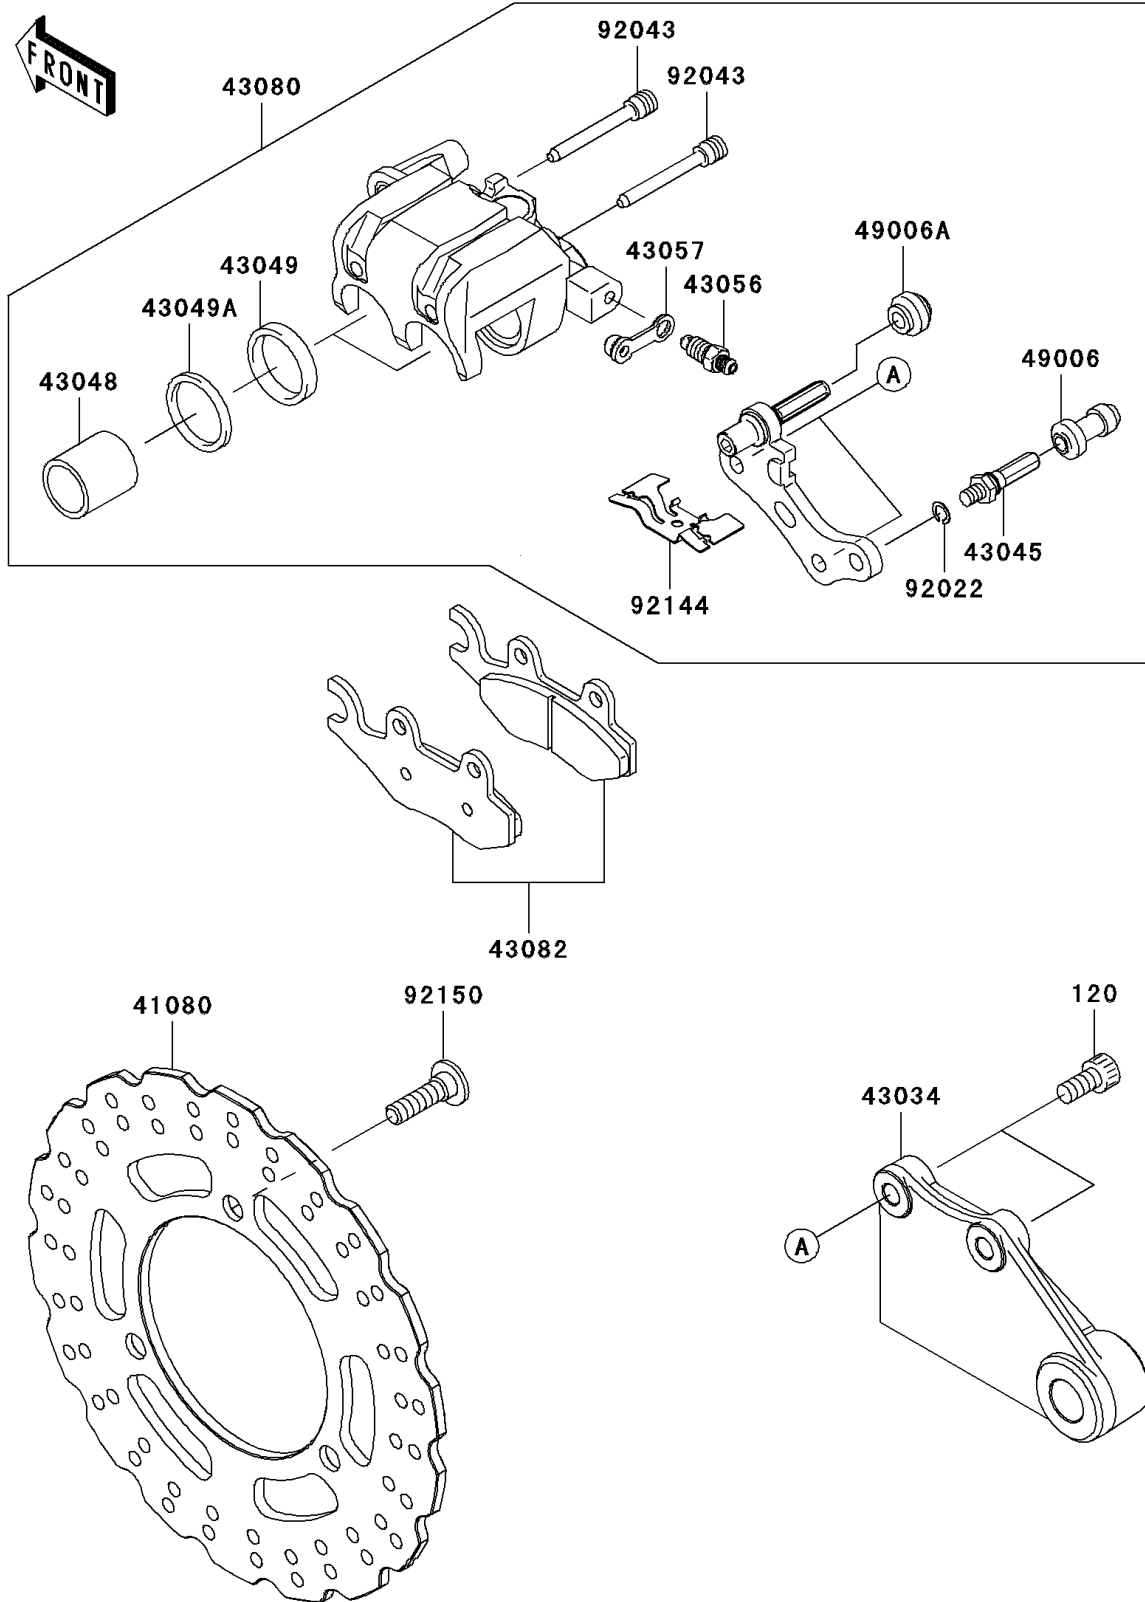

# 2008 Ninja® 250R PARTS DIAGRAM

Rear Brake

F2294

## 2008 Ninja® 250R PARTS LIST

### Rear Brake

ITEM NAME	PART NUMBER	QUANTITY
BOLT-SOCKET,8X16 (Ref # 120)	120CA0816	2
DISC,RR,BLACK (Ref # 41080)	41080-0114-11H	1
HOLDER-BRAKE,REAR CALIPER,BLK (Ref # 43034)	43034-0021-18R	1
SHAFT-CALIPER (Ref # 43045)	43045-1010	1
PISTON-CALIPER (Ref # 43048)	43048-1066	2
PACKING (Ref # 43049)	43049-1063	2
PACKING (Ref # 43049A)	43049-1064	2
BREATHER-BRAKE (Ref # 43056)	43056-0004	1
CAP-BREATHER (Ref # 43057)	43057-1001	1
CALIPER-SUB-ASSY,RR,SILVER (Ref # 43080)	43080-0063-GN	1
PAD-ASSY-BRAKE (Ref # 43082)	43082-0081	1
BOOT,CALIPER (Ref # 49006)	49006-1088	1
BOOT,CALIPER (Ref # 49006A)	49006-1242	1
WASHER,WAVE (Ref # 92022)	92022-1373	1
PIN,HANGER (Ref # 92043)	92043-1416	2
SPRING,PAD (Ref # 92144)	92144-1847	1
BOLT,SOCKET,8X30 (Ref # 92150)	92150-1771	3