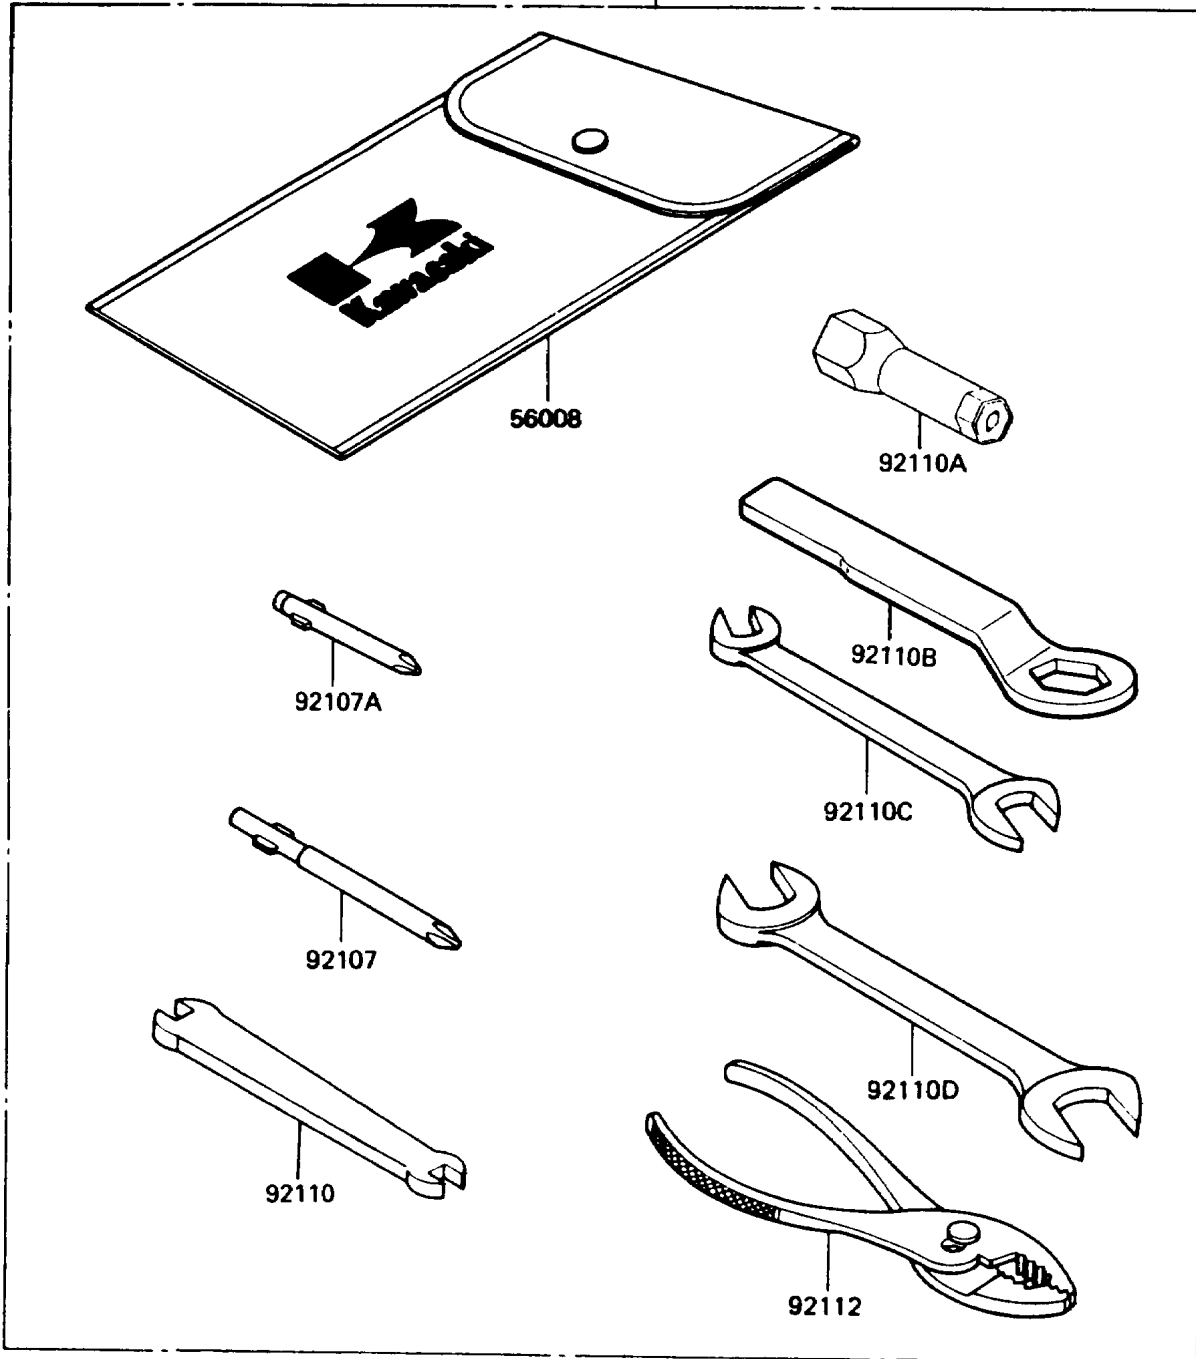

1987 KE100 PARTS DIAGRAM

Tool

56007

F2810

1987 KE100 PARTS LIST

Tool

ITEM NAME	PART NUMBER	QUANTITY
-----------	-------------	----------