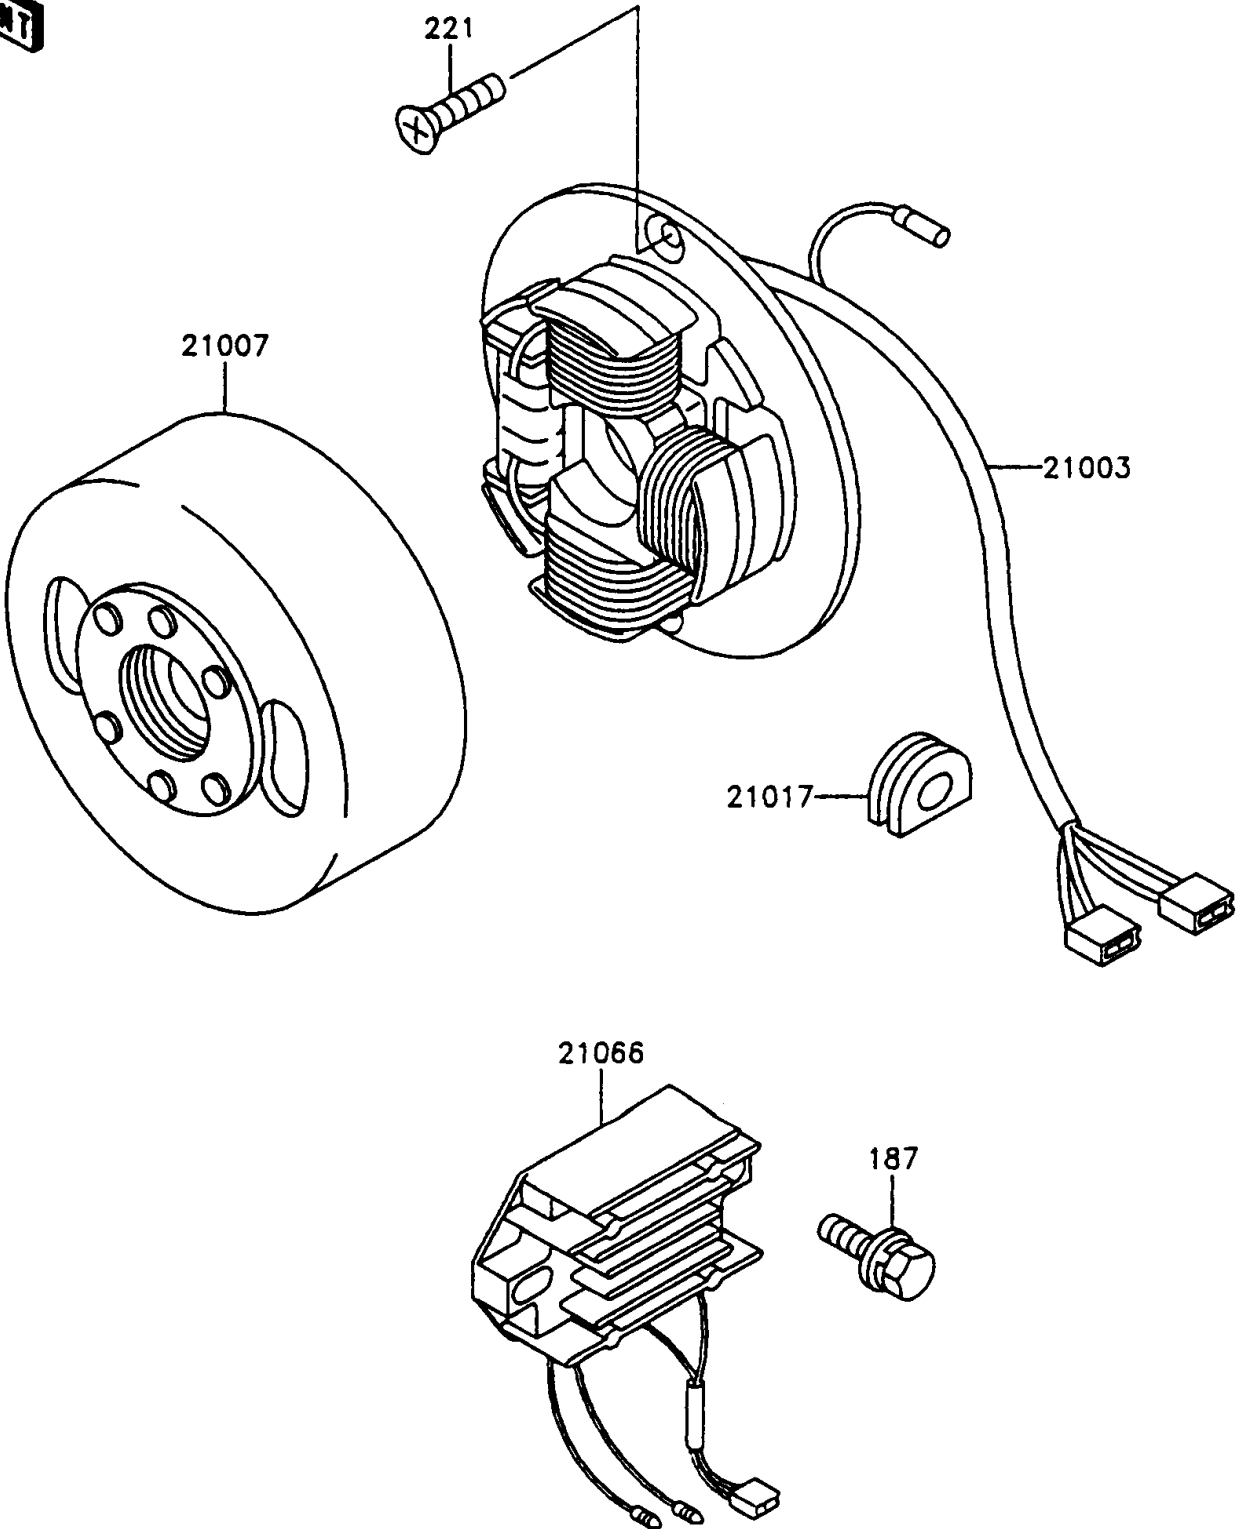

1996 KE100 PARTS DIAGRAM

Generator(KE100-B15)

E1810A

1996 KE100 PARTS LIST

Generator(KE100-B15)

ITEM NAME	PART NUMBER	QUANTITY
BOLT-UPSET-WSP (Ref # 187)	187B0622	2
SCREW-CSK-CROS,6X14 (Ref # 221)	221B0614	2
STATOR (Ref # 21003)	21003-1295	1
ROTOR,MAGNETO (Ref # 21007)	21007-1301	1
GROMMET (Ref # 21017)	21017-002	1
REGULATOR-VOLTAGE (Ref # 21066)	21066-1103	1