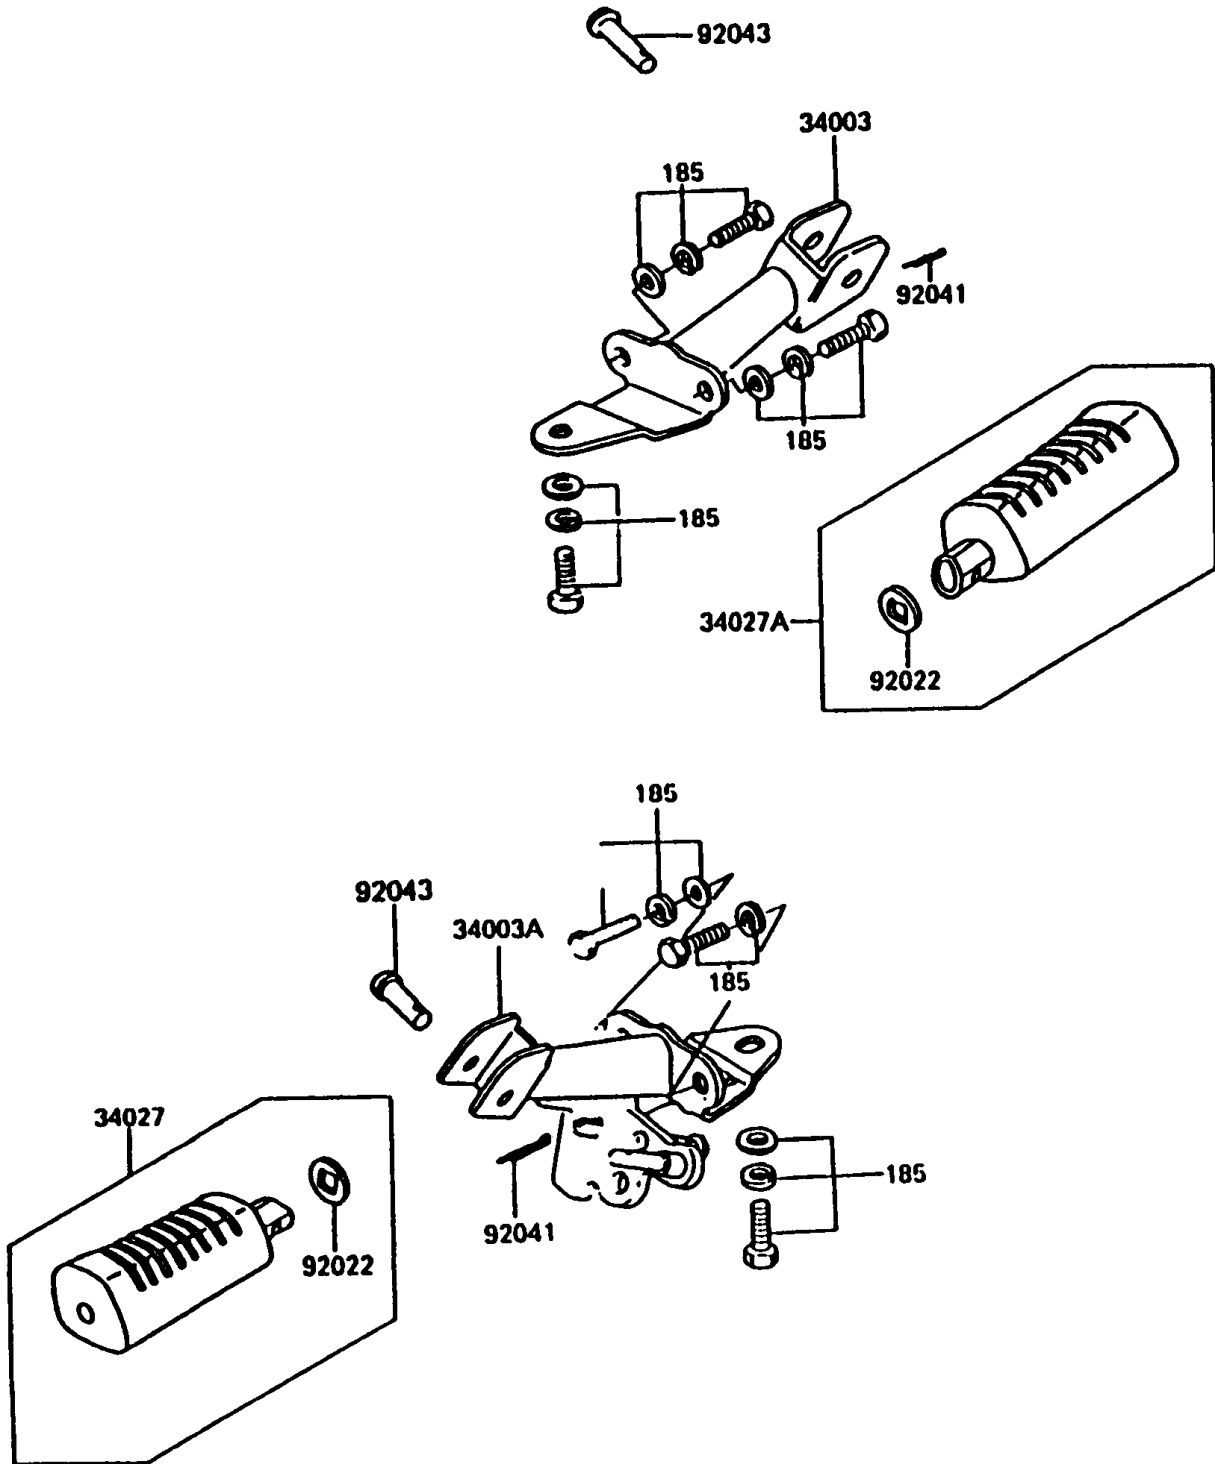

1994 KE100 PARTS DIAGRAM

Footrests

F2160

1994 KE100 PARTS LIST

Footrests

ITEM NAME	PART NUMBER	QUANTITY
BOLT-UPSET-WSP-SMALL (Ref # 185)	185J0818	6
HOLDER-STEP,RH (Ref # 34003)	34003-050	1
HOLDER-STEP,LH (Ref # 34003A)	34003-1073	1
STEP-ASSY,FR,LH (Ref # 34027)	34027-1114	1
STEP-ASSY,FR,RH (Ref # 34027A)	34027-1115	1
WASHER,STEP FITTING (Ref # 92022)	92022-1314	2
COTTER,2.5X15 (Ref # 92041)	92041-1051	2
PIN,8X31 (Ref # 92043)	92043-080	2