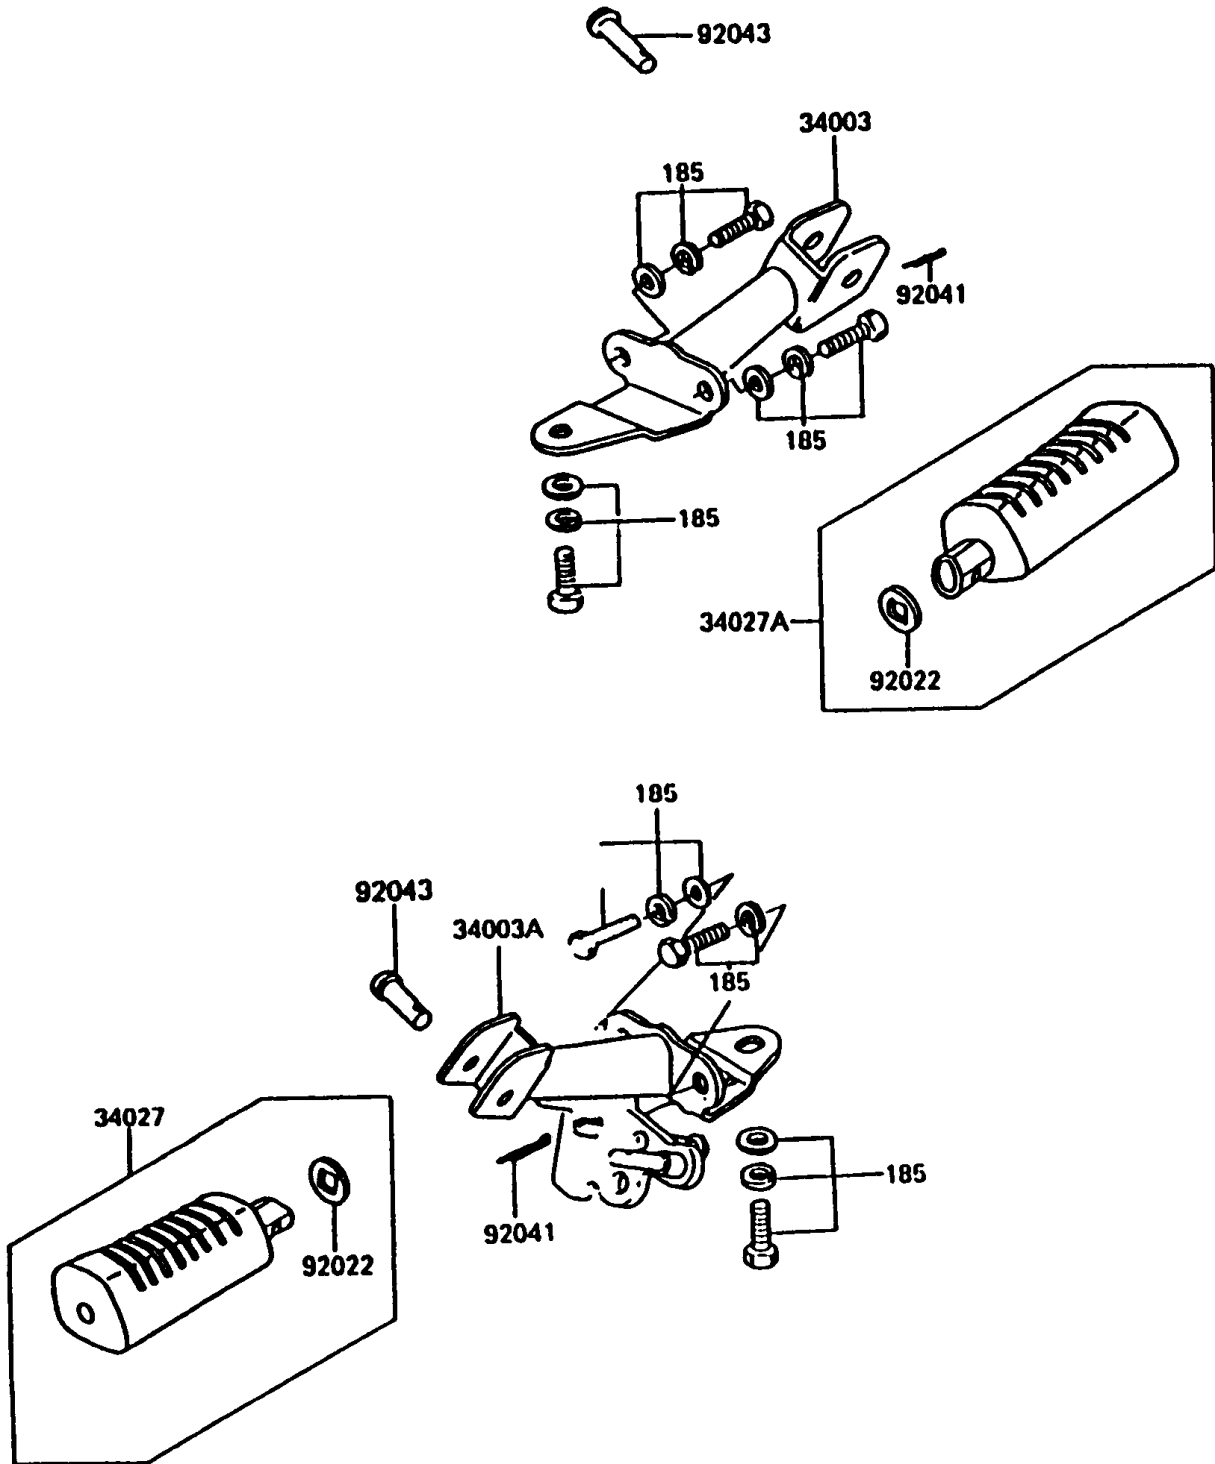

# 1994 KE100 PARTS DIAGRAM

Footrests

F2160

# 1994 KE100 PARTS LIST

## Footrests

ITEM NAME	PART NUMBER	QUANTITY
BOLT-UPSET-WSP-SMALL (Ref # 185)	185J0818	6
HOLDER-STEP,RH (Ref # 34003)	34003-050	1
HOLDER-STEP,LH (Ref # 34003A)	34003-1073	1
STEP-ASSY,FR,LH (Ref # 34027)	34027-1114	1
STEP-ASSY,FR,RH (Ref # 34027A)	34027-1115	1
WASHER,STEP FITTING (Ref # 92022)	92022-1314	2
COTTER,2.5X15 (Ref # 92041)	92041-1051	2
PIN,8X31 (Ref # 92043)	92043-080	2