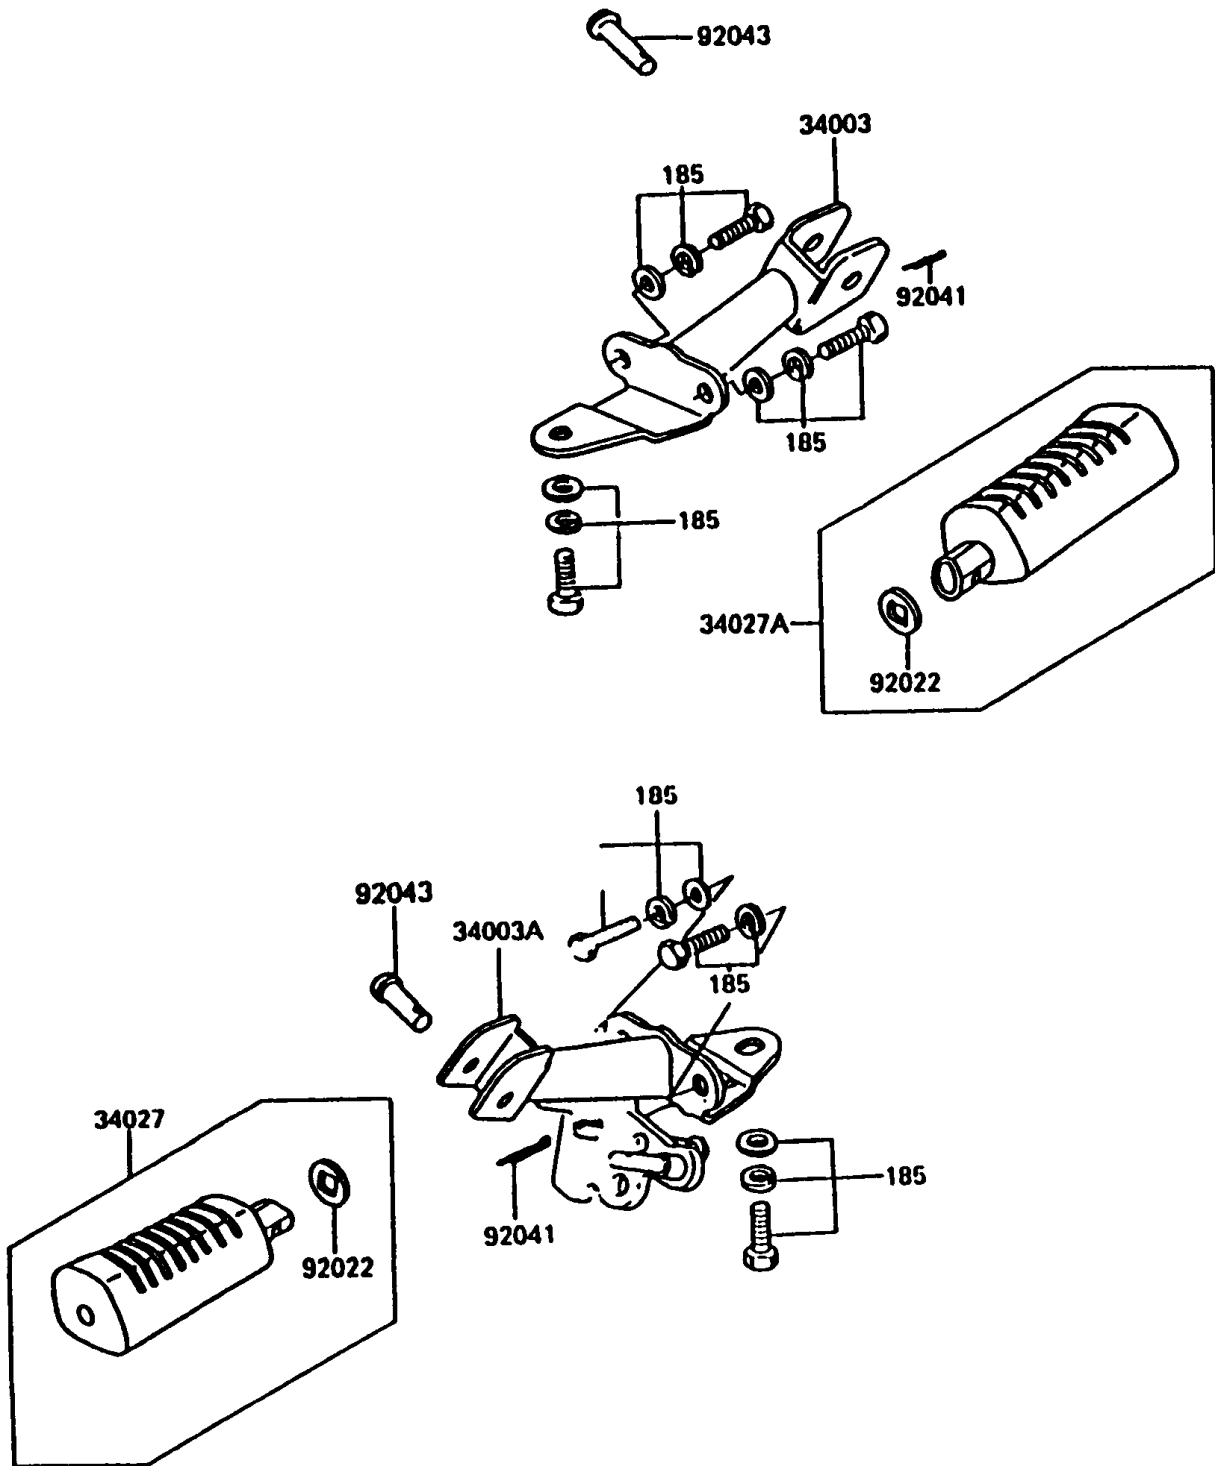

1995 KE100 PARTS DIAGRAM

Footrests

F2160

1995 KE100 PARTS LIST

Footrests

ITEM NAME	PART NUMBER	QUANTITY
BOLT-UPSET-WSP-SMALL (Ref # 185)	185J0818	6
HOLDER-STEP,RH (Ref # 34003)	34003-050	1
HOLDER-STEP,LH (Ref # 34003A)	34003-1073	1
STEP-ASSY,FR,LH (Ref # 34027)	34027-1114	1
STEP-ASSY,FR,RH (Ref # 34027A)	34027-1115	1
WASHER,STEP FITTING (Ref # 92022)	92022-1314	2
COTTER,2.5X15 (Ref # 92041)	92041-1051	2
PIN,8X31 (Ref # 92043)	92043-080	2