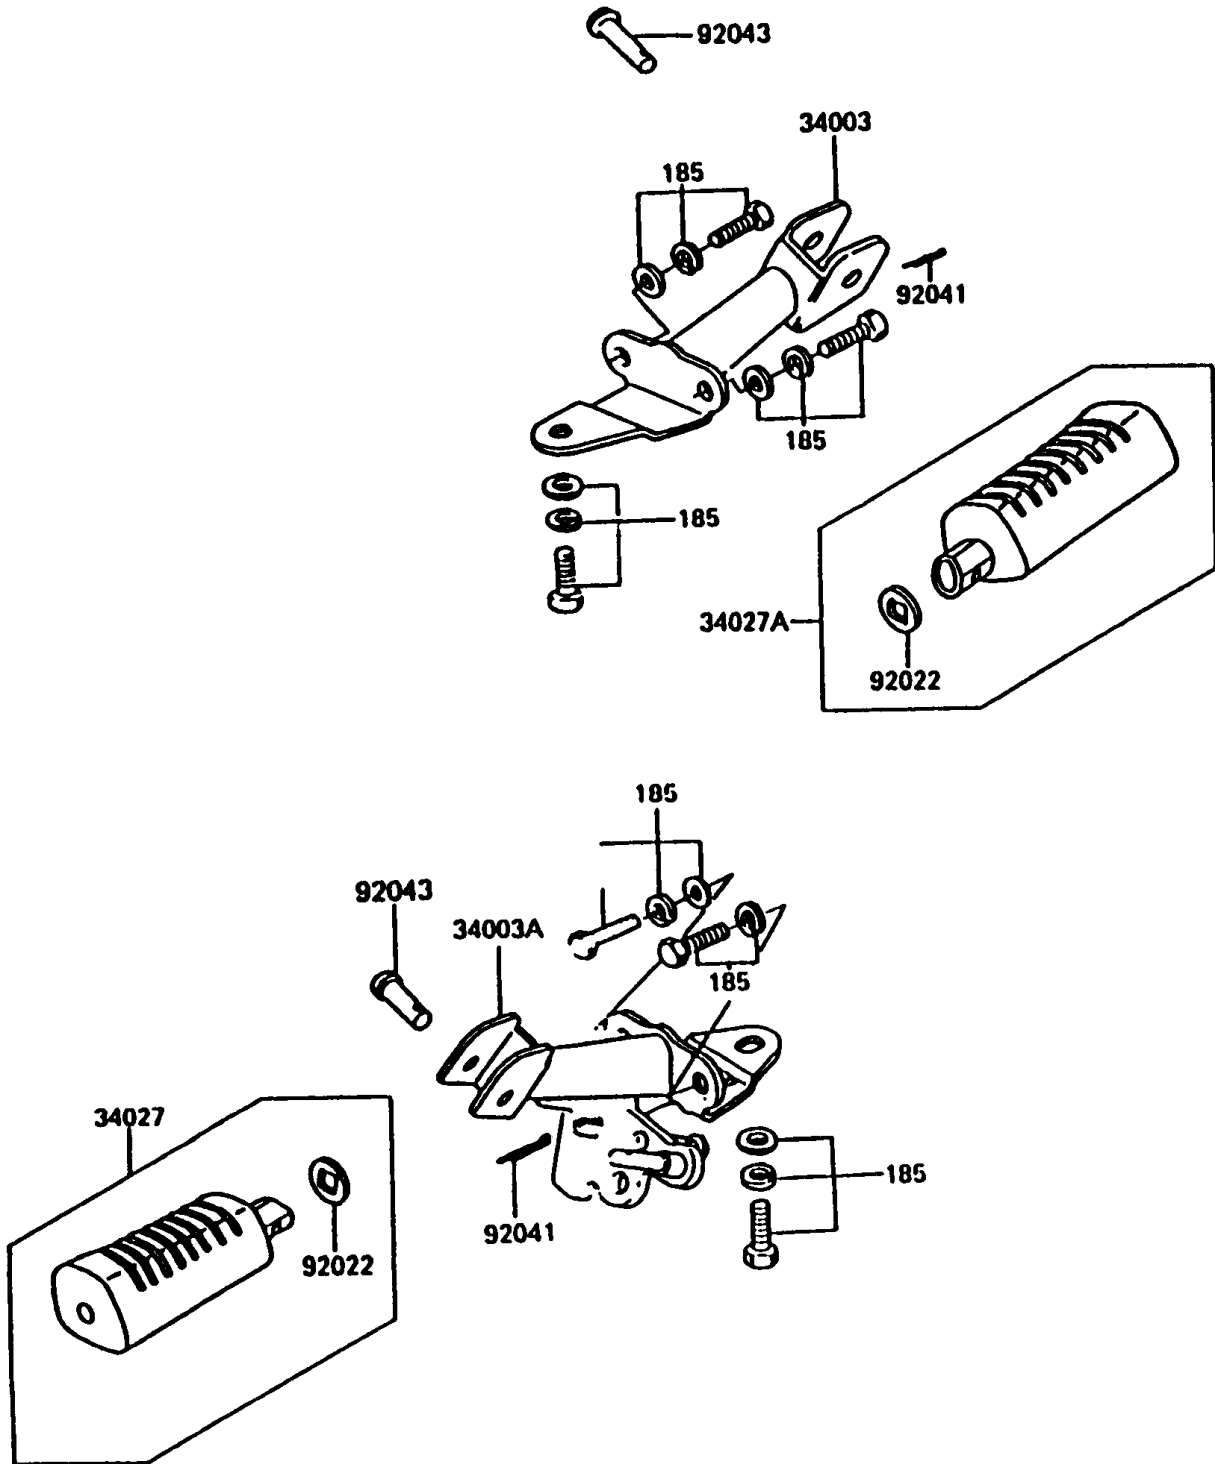

1996 KE100 PARTS DIAGRAM

Footrests

F2160

1996 KE100 PARTS LIST

Footrests

ITEM NAME	PART NUMBER	QUANTITY
BOLT-UPSET-WSP-SMALL (Ref # 185)	185J0818	6
HOLDER-STEP,RH (Ref # 34003)	34003-050	1
HOLDER-STEP,LH (Ref # 34003A)	34003-1073	1
STEP-ASSY,FR,LH (Ref # 34027)	34027-1114	1
STEP-ASSY,FR,RH (Ref # 34027A)	34027-1115	1
WASHER,STEP FITTING (Ref # 92022)	92022-1314	2
COTTER,2.5X15 (Ref # 92041)	92041-1051	2
PIN,8X31 (Ref # 92043)	92043-080	2