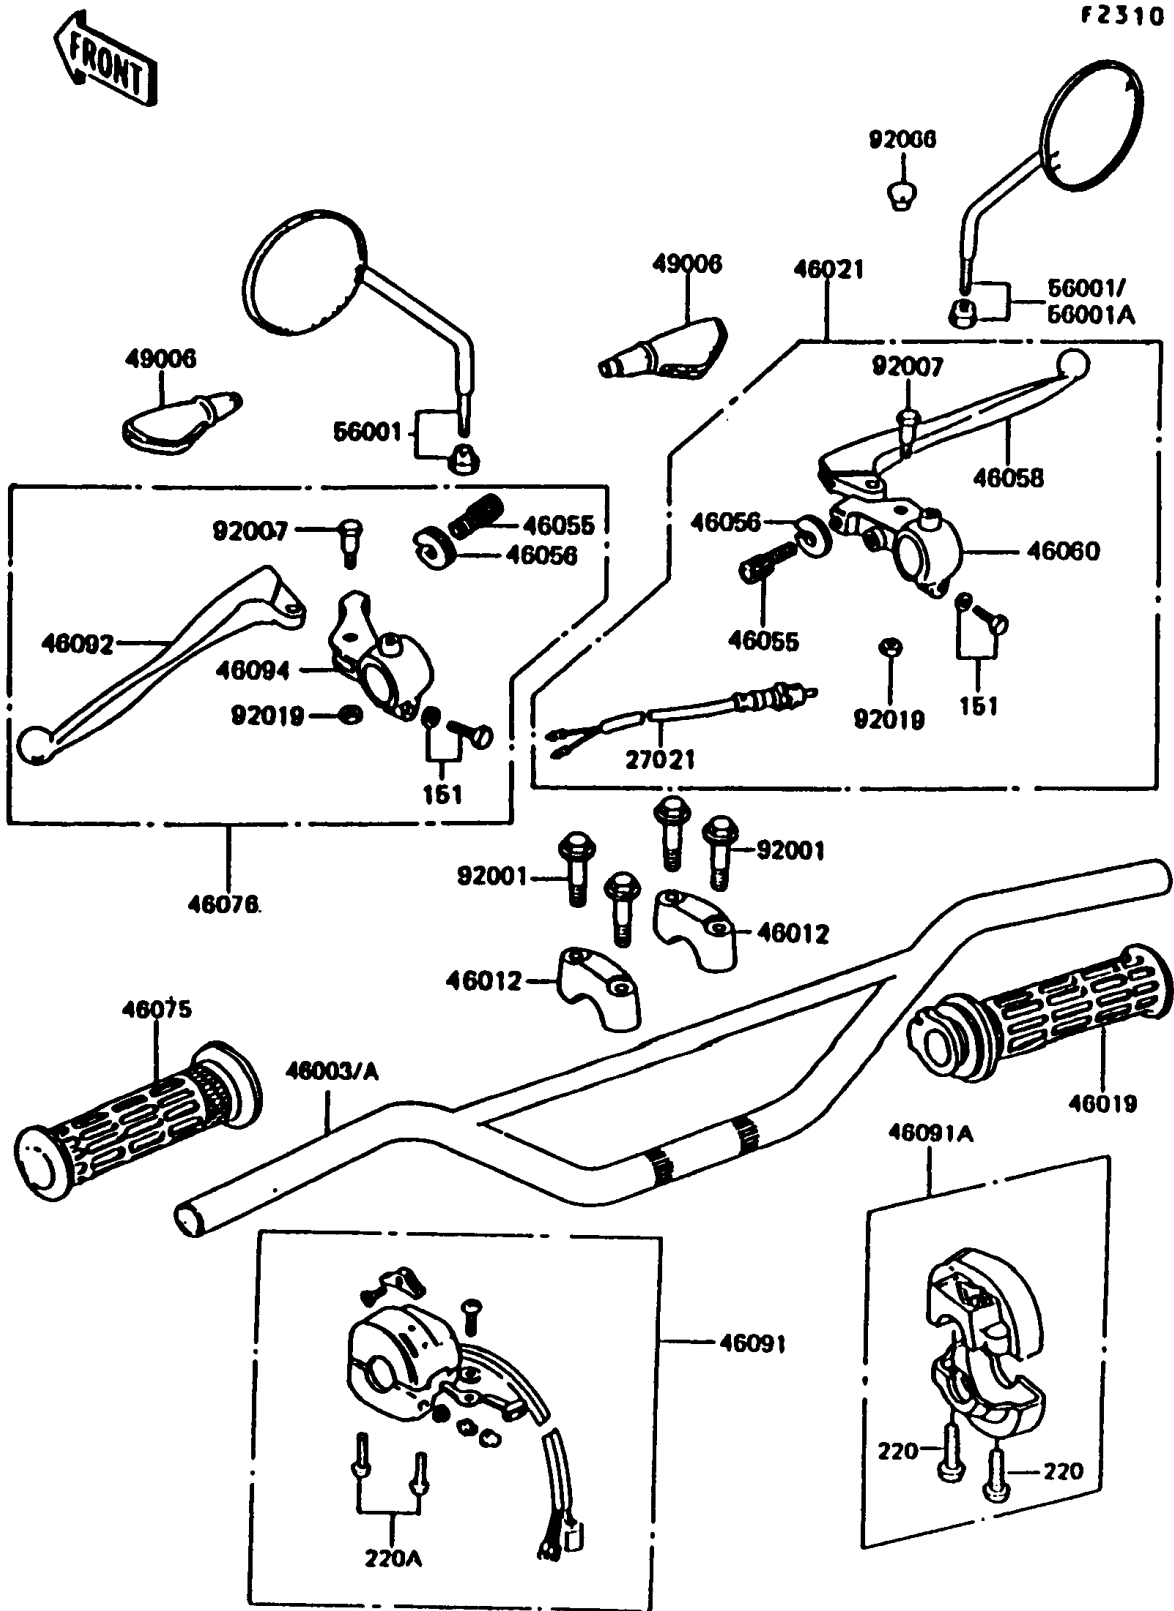

1994 KE100 PARTS DIAGRAM

Handlebar

1994 KE100 PARTS LIST

Handlebar

ITEM NAME	PART NUMBER	QUANTITY
BOLT-WP (Ref # 151)	151N0625	2
SCREW-PAN-CROS (Ref # 220)	220B0518	2
SCREW-PAN-CROS,5X25 (Ref # 220A)	220B0525	2
SWITCH,FR BRAKE LAMP (Ref # 27021)	27021-004	1
HANDLE (Ref # 46003A)	46003-1432	1
HOLDER-HANDLE,UPP (Ref # 46012)	46012-008	2
GRIP-ASSY,THROTTLE (Ref # 46019)	46019-1005	1
LEVER-ASSY-GRIP,BRAKE (Ref # 46021)	46021-031	1
SCREW,CABLE ADJUST,8MM (Ref # 46055)	46055-003	2
NUT,CABLE ADJUST LOCK (Ref # 46056)	46056-005	2
LEVER-GRIP,FRONT BRAKE (Ref # 46058)	46058-004	1
HOLDER,BRAKE LEVER,FR,F.BLACK (Ref # 46060)	46060-009-21	1
GRIP,LH (Ref # 46075)	46075-1004	1
LEVER-ASSY-GRIP,CLUTCH (Ref # 46076)	46076-044	1
HOUSING-ASSY-CONTROL,LH (Ref # 46091)	46091-040	1
HOUSING-ASSY-CONTROL,RH (Ref # 46091A)	46091-1041	1
LEVER-GRIP,CLUTCH (Ref # 46092)	46092-015	1
HOLDER,F.BLACK (Ref # 46094)	46094-011-21	1
BOOT,LEVER HOLDER (Ref # 49006)	49006-1017	2
MIRROR-ASSY (Ref # 56001)	56001-1381	1
MIRROR-ASSY (Ref # 56001)	56001-1381	2
MIRROR-ASSY (Ref # 56001A)	56001-1381	1
BOLT,FLANGED,8X35 (Ref # 92001)	92001-1910	4
BOLT,5X22 (Ref # 92007)	92007-046	2
NUT,LOCK,5MM (Ref # 92019)	92019-014	2
PLUG,9.5X8,POLYETHYLENE (Ref # 92066)	92066-1077	1