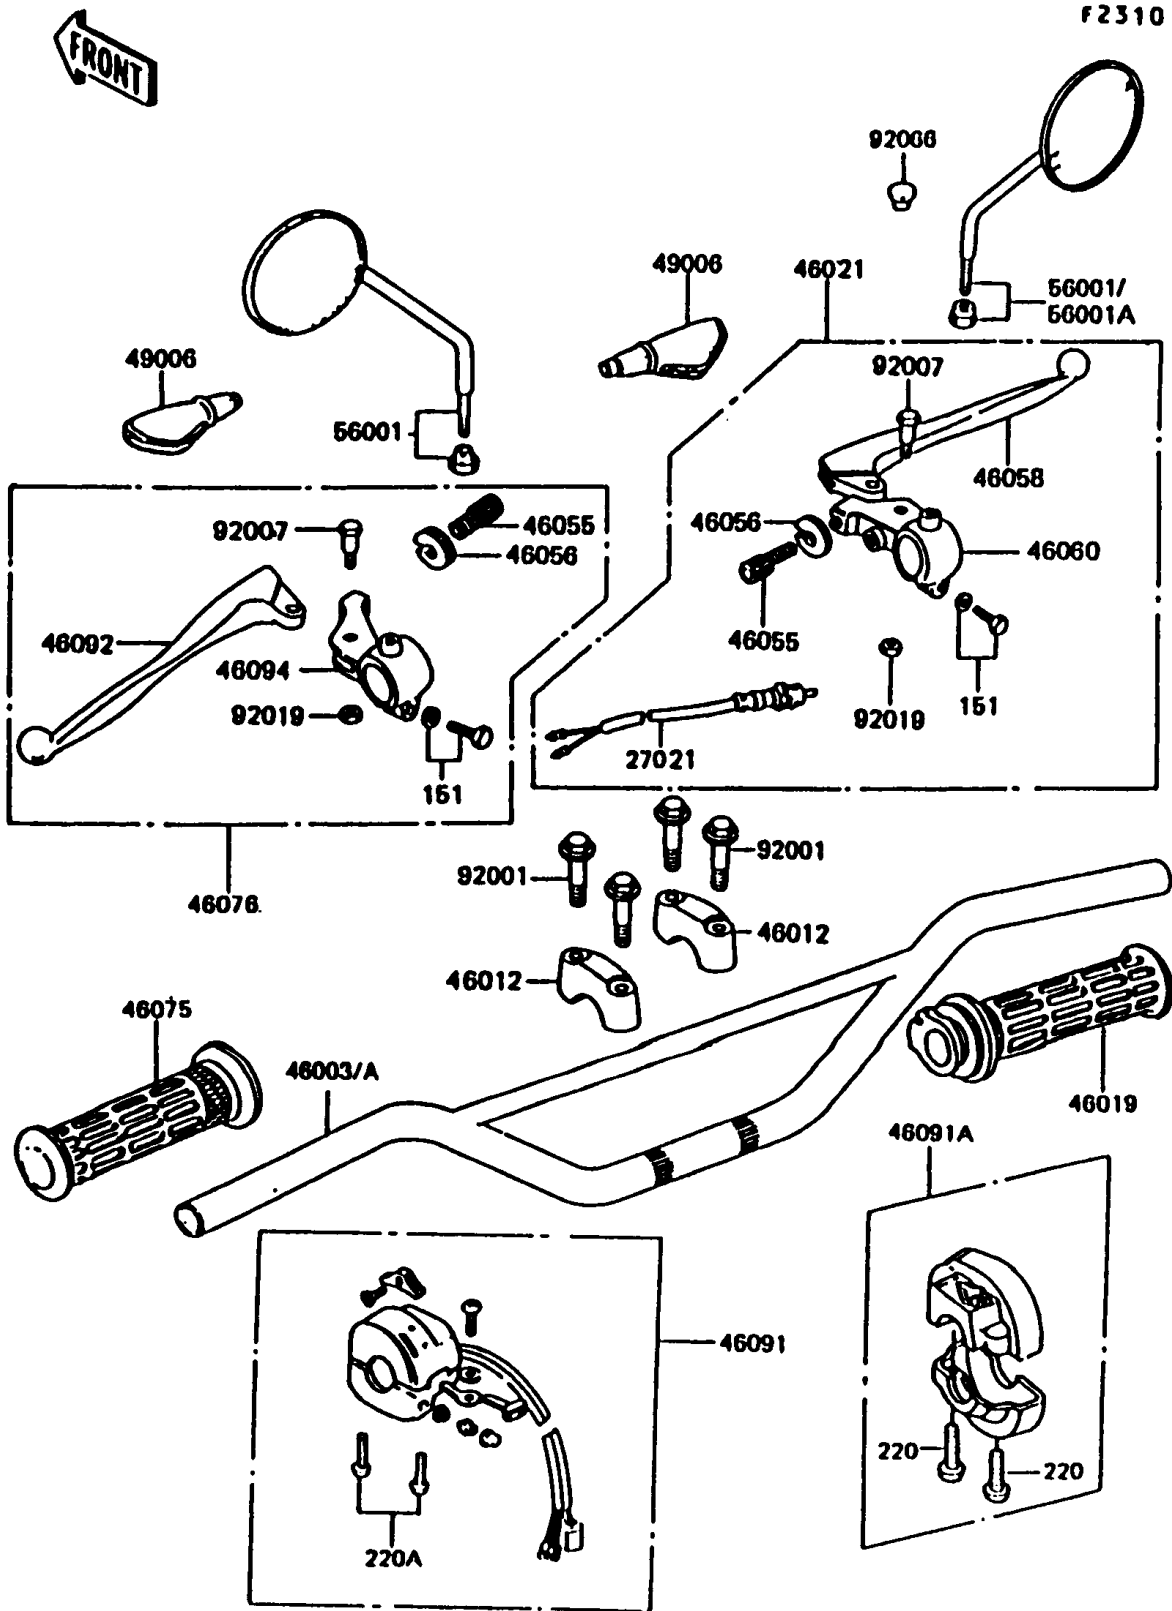

1994 KE100 PARTS DIAGRAM

Handlebar

1994 KE100 PARTS LIST

Handlebar

ITEM NAME	PART NUMBER	QUANTITY
BOLT-WP (Ref # 151)	151N0625	2
SCREW-PAN-CROS (Ref # 220)	220B0518	2
SCREW-PAN-CROS,5X25 (Ref # 220A)	220B0525	2
SWITCH,FR BRAKE LAMP (Ref # 27021)	27021-004	1
HANDLE (Ref # 46003A)	46003-1432	1
HOLDER-HANDLE,UPP (Ref # 46012)	46012-008	2
GRIP-ASSY,THROTTLE (Ref # 46019)	46019-1005	1
LEVER-ASSY-GRIP,BRAKE (Ref # 46021)	46021-031	1
SCREW,CABLE ADJUST,8MM (Ref # 46055)	46055-003	2
NUT,CABLE ADJUST LOCK (Ref # 46056)	46056-005	2
LEVER-GRIP,FRONT BRAKE (Ref # 46058)	46058-004	1
HOLDER,BRAKE LEVER,FR,F.BLACK (Ref # 46060)	46060-009-21	1
GRIP,LH (Ref # 46075)	46075-1004	1
LEVER-ASSY-GRIP,CLUTCH (Ref # 46076)	46076-044	1
HOUSING-ASSY-CONTROL,LH (Ref # 46091)	46091-040	1
HOUSING-ASSY-CONTROL,RH (Ref # 46091A)	46091-1041	1
LEVER-GRIP,CLUTCH (Ref # 46092)	46092-015	1
HOLDER,F.BLACK (Ref # 46094)	46094-011-21	1
BOOT,LEVER HOLDER (Ref # 49006)	49006-1017	2
MIRROR-ASSY (Ref # 56001)	56001-1381	1
MIRROR-ASSY (Ref # 56001)	56001-1381	2
MIRROR-ASSY (Ref # 56001A)	56001-1381	1
BOLT,FLANGED,8X35 (Ref # 92001)	92001-1910	4
BOLT,5X22 (Ref # 92007)	92007-046	2
NUT,LOCK,5MM (Ref # 92019)	92019-014	2
PLUG,9.5X8,POLYETHYLENE (Ref # 92066)	92066-1077	1