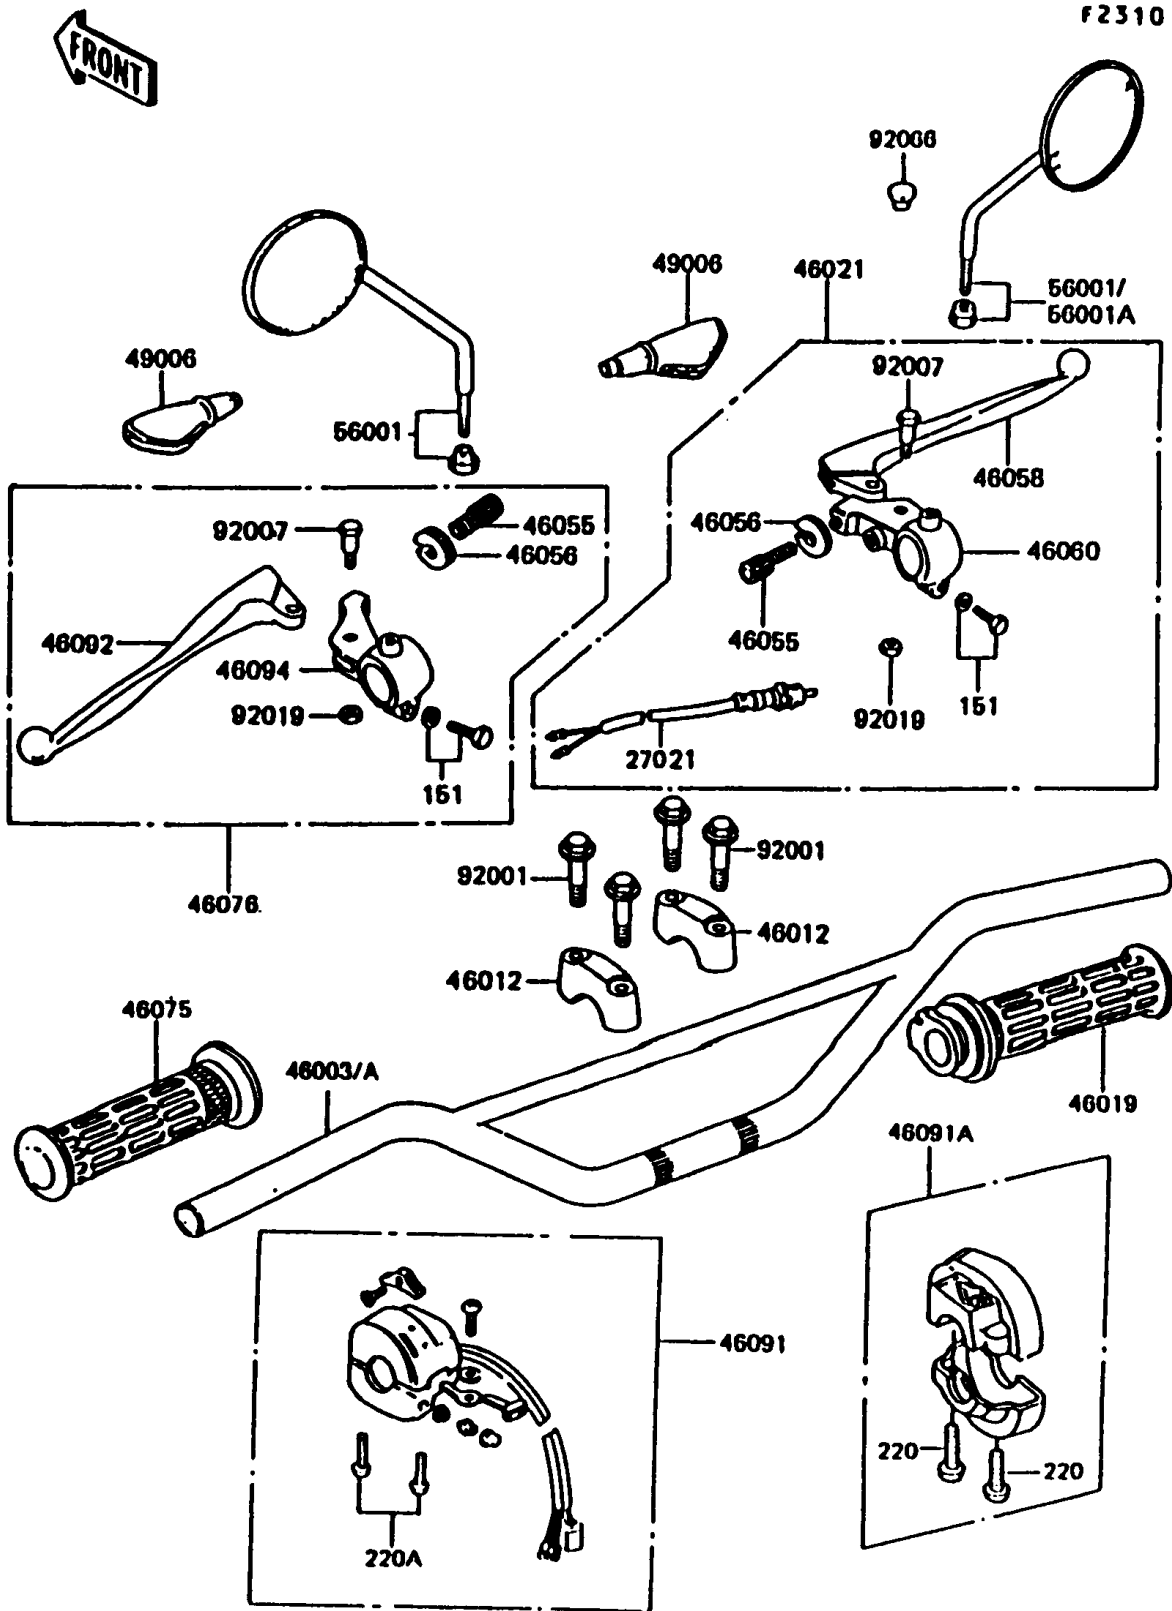

1995 KE100 PARTS DIAGRAM

Handlebar

1995 KE100 PARTS LIST

Handlebar

ITEM NAME	PART NUMBER	QUANTITY
BOLT-WP (Ref # 151)	151N0625	2
SCREW-PAN-CROS (Ref # 220)	220B0518	2
SCREW-PAN-CROS,5X25 (Ref # 220A)	220B0525	2
SWITCH,FR BRAKE LAMP (Ref # 27021)	27021-004	1
HANDLE (Ref # 46003A)	46003-1432	1
HOLDER-HANDLE,UPP (Ref # 46012)	46012-008	2
GRIP-ASSY,THROTTLE (Ref # 46019)	46019-1005	1
LEVER-ASSY-GRIP,BRAKE (Ref # 46021)	46021-031	1
SCREW,CABLE ADJUST,8MM (Ref # 46055)	46055-003	2
NUT,CABLE ADJUST LOCK (Ref # 46056)	46056-005	2
LEVER-GRIP,FRONT BRAKE (Ref # 46058)	46058-004	1
HOLDER,BRAKE LEVER,FR,F.BLACK (Ref # 46060)	46060-009-21	1
GRIP,LH (Ref # 46075)	46075-1004	1
LEVER-ASSY-GRIP,CLUTCH (Ref # 46076)	46076-044	1
HOUSING-ASSY-CONTROL,LH (Ref # 46091)	46091-040	1
HOUSING-ASSY-CONTROL,RH (Ref # 46091A)	46091-1041	1
LEVER-GRIP,CLUTCH (Ref # 46092)	46092-015	1
HOLDER,F.BLACK (Ref # 46094)	46094-011-21	1
BOOT,LEVER HOLDER (Ref # 49006)	49006-1017	2
MIRROR-ASSY (Ref # 56001)	56001-1381	1
MIRROR-ASSY (Ref # 56001)	56001-1381	2
MIRROR-ASSY (Ref # 56001A)	56001-1381	1
BOLT,FLANGED,8X35 (Ref # 92001)	92001-1910	4
BOLT,5X22 (Ref # 92007)	92007-046	2
NUT,LOCK,5MM (Ref # 92019)	92019-014	2
PLUG,9.5X8,POLYETHYLENE (Ref # 92066)	92066-1077	1