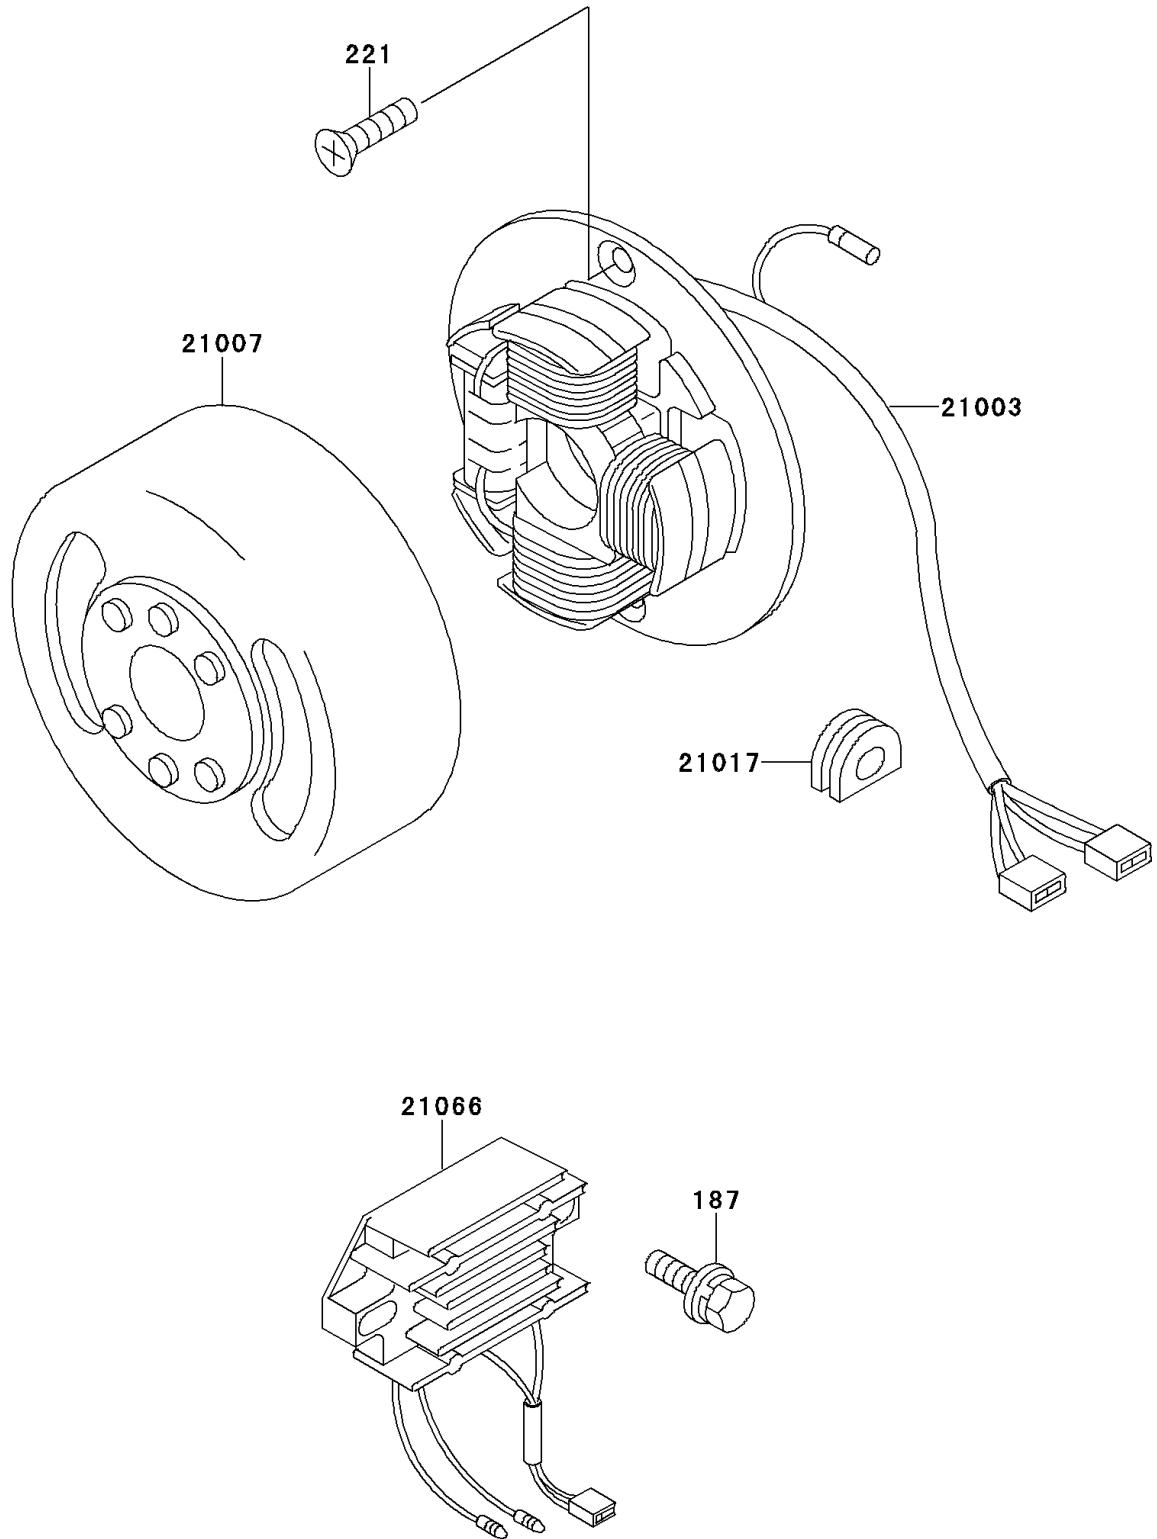

1997 KE100 PARTS DIAGRAM

Generator

E1810

1997 KE100 PARTS LIST

Generator

| ITEM NAME | PART NUMBER | QUANTITY |
|---------------------------------|-------------|----------|
| BOLT-UPSET-WSP (Ref # 187) | 187B0622 | 2 |
| SCREW-CSK-CROS,6X14 (Ref # 221) | 221B0614 | 2 |
| STATOR (Ref # 21003) | 21003-1295 | 1 |
| ROTOR,MAGNETO (Ref # 21007) | 21007-1301 | 1 |
| GROMMET (Ref # 21017) | 21017-002 | 1 |
| REGULATOR-VOLTAGE (Ref # 21066) | 21066-1103 | 1 |