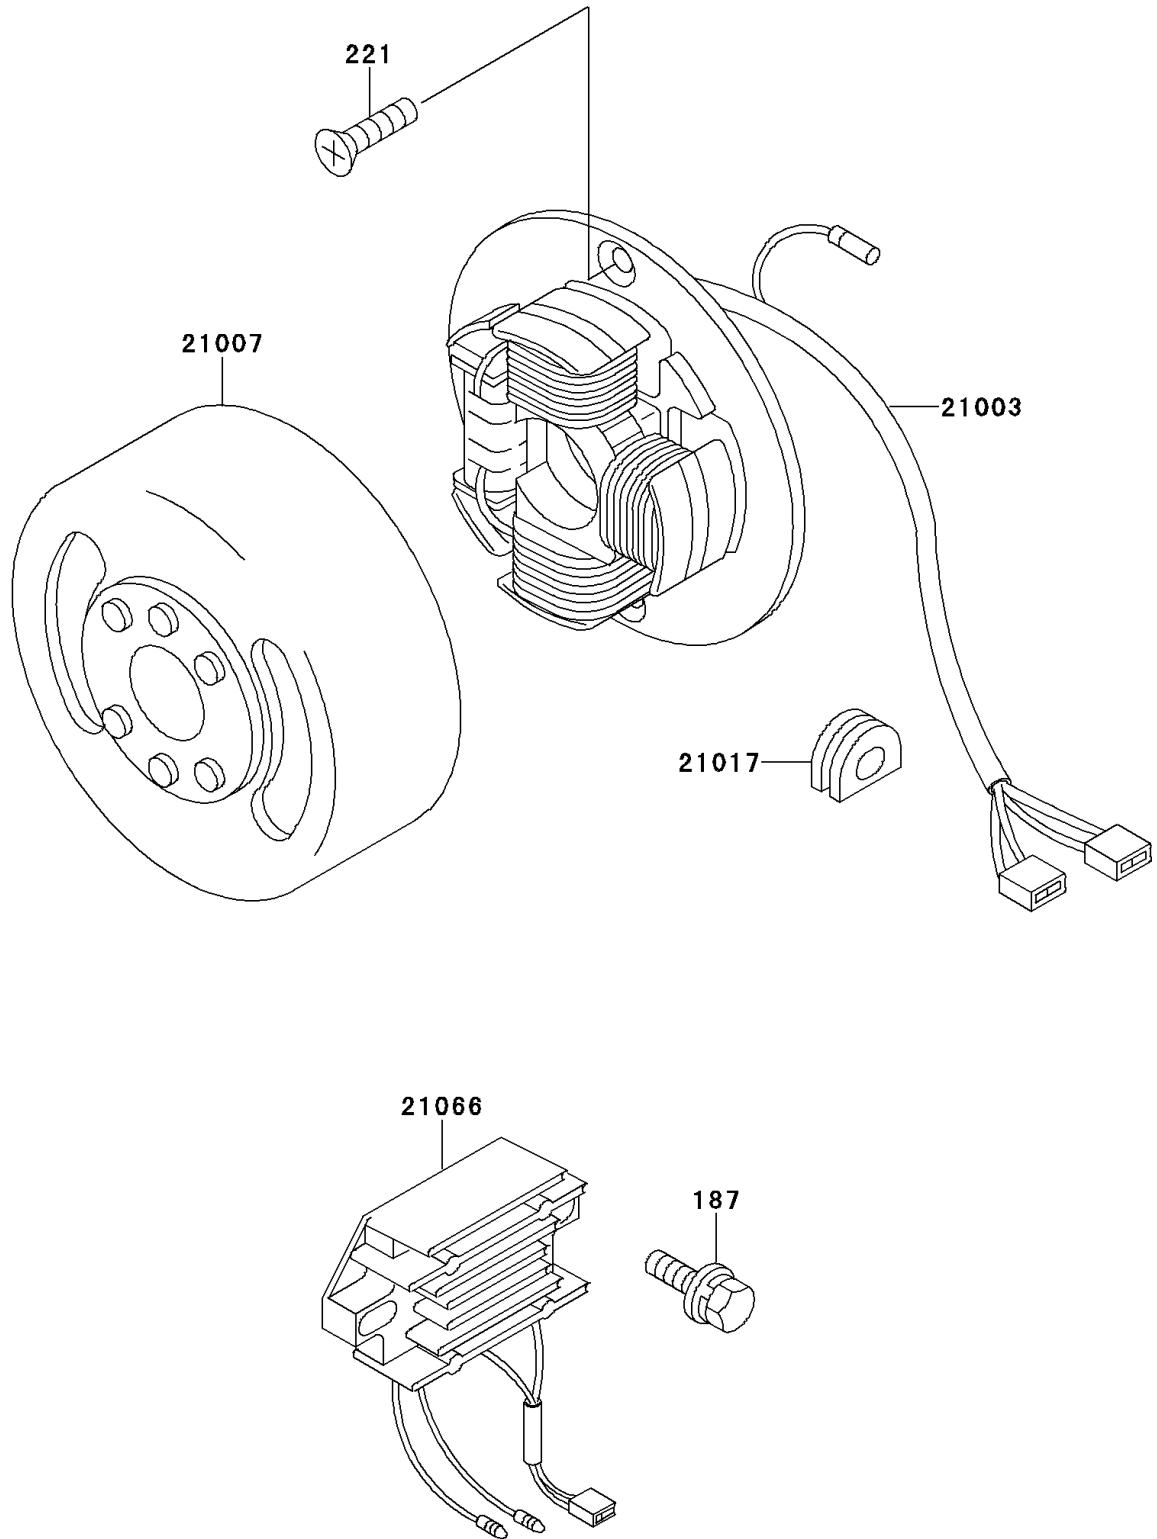

# 1999 KE100 PARTS DIAGRAM

Generator

E1810

# 1999 KE100 PARTS LIST

## Generator

ITEM NAME	PART NUMBER	QUANTITY
BOLT-UPSET-WSP (Ref # 187)	187B0622	2
SCREW-CSK-CROS,6X14 (Ref # 221)	221B0614	2
STATOR (Ref # 21003)	21003-1295	1
ROTOR,MAGNETO (Ref # 21007)	21007-1301	1
GROMMET (Ref # 21017)	21017-002	1
REGULATOR-VOLTAGE (Ref # 21066)	21066-1103	1