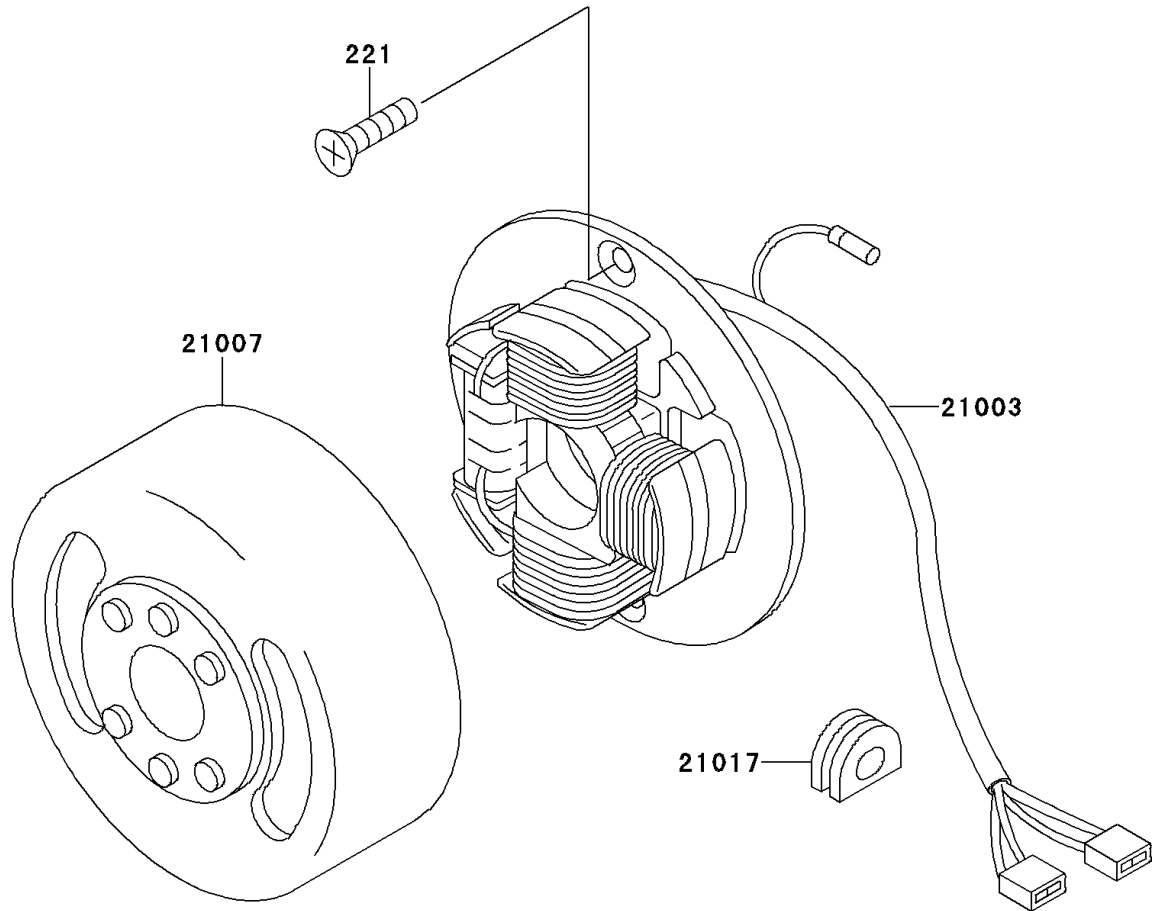

2000 KE100 PARTS DIAGRAM

Generator

E1810

2000 KE100 PARTS LIST

Generator

ITEM NAME	PART NUMBER	QUANTITY
BOLT-UPSET-WSP (Ref # 187)	187B0622	2
SCREW-CSK-CROS,6X14 (Ref # 221)	221B0614	2
STATOR (Ref # 21003)	21003-1295	1
ROTOR,MAGNETO (Ref # 21007)	21007-1301	1
GROMMET (Ref # 21017)	21017-002	1
REGULATOR-VOLTAGE (Ref # 21066)	21066-1103	1