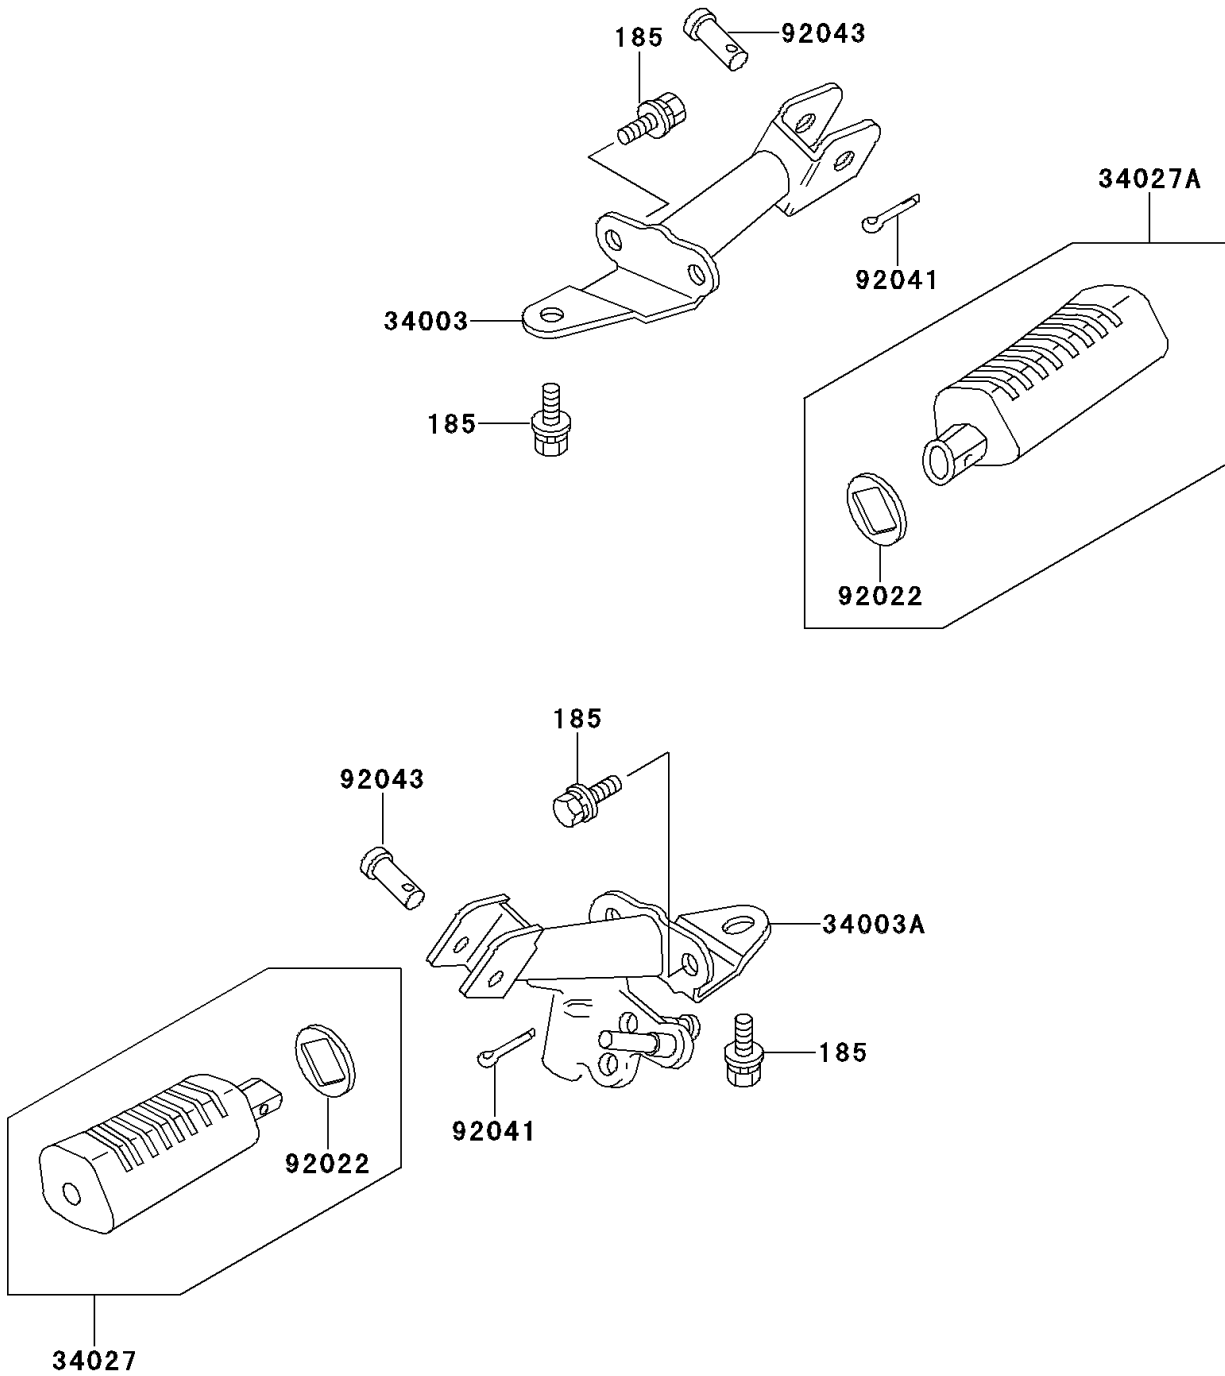

# 1997 KE100 PARTS DIAGRAM

Footrests

F2160

# 1997 KE100 PARTS LIST

## Footrests

ITEM NAME	PART NUMBER	QUANTITY
BOLT-UPSET-WSP-SMALL (Ref # 185)	185J0818	6
HOLDER-STEP,RH (Ref # 34003)	34003-050	1
HOLDER-STEP,LH (Ref # 34003A)	34003-1073	1
STEP-ASSY,FR,LH (Ref # 34027)	34027-1114	1
STEP-ASSY,FR,RH (Ref # 34027A)	34027-1115	1
WASHER,STEP FITTING (Ref # 92022)	92022-1314	2
COTTER,2.5X15 (Ref # 92041)	92041-1051	2
PIN,8X31 (Ref # 92043)	92043-080	2