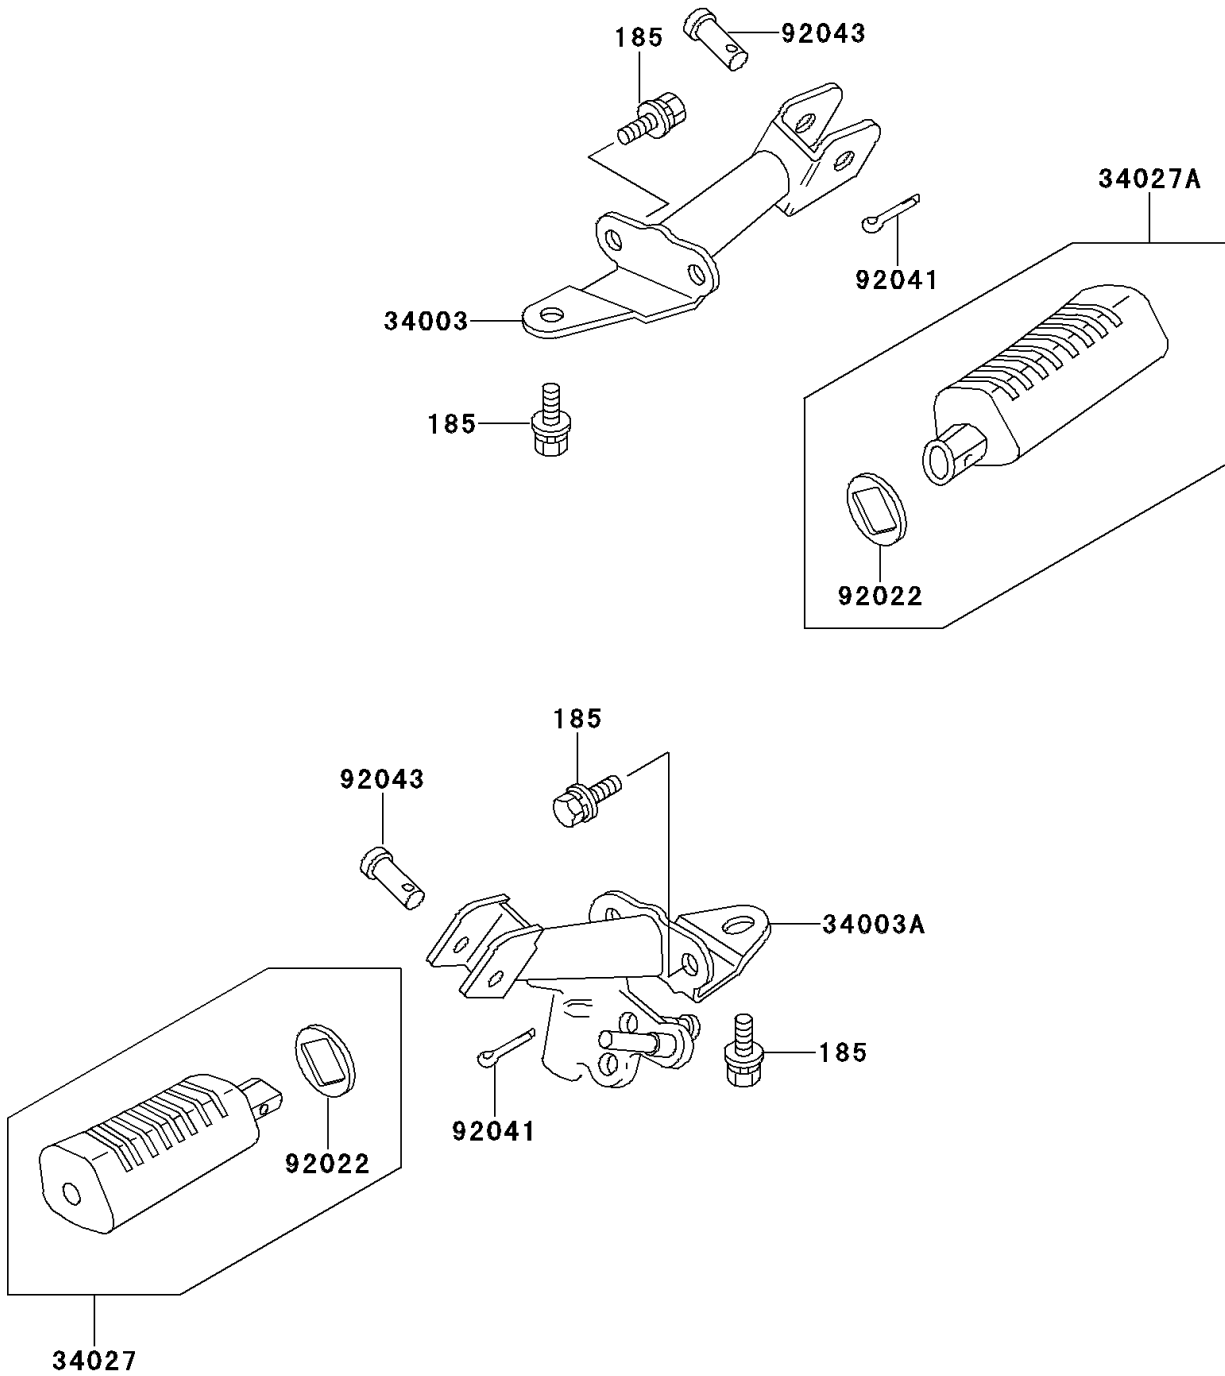

1999 KE100 PARTS DIAGRAM

Footrests

F2160

1999 KE100 PARTS LIST

Footrests

ITEM NAME	PART NUMBER	QUANTITY
BOLT-UPSET-WSP-SMALL (Ref # 185)	185J0818	6
HOLDER-STEP,RH (Ref # 34003)	34003-050	1
HOLDER-STEP,LH (Ref # 34003A)	34003-1073	1
STEP-ASSY,FR,LH (Ref # 34027)	34027-1114	1
STEP-ASSY,FR,RH (Ref # 34027A)	34027-1115	1
WASHER,STEP FITTING (Ref # 92022)	92022-1314	2
COTTER,2.5X15 (Ref # 92041)	92041-1051	2
PIN,8X31 (Ref # 92043)	92043-080	2