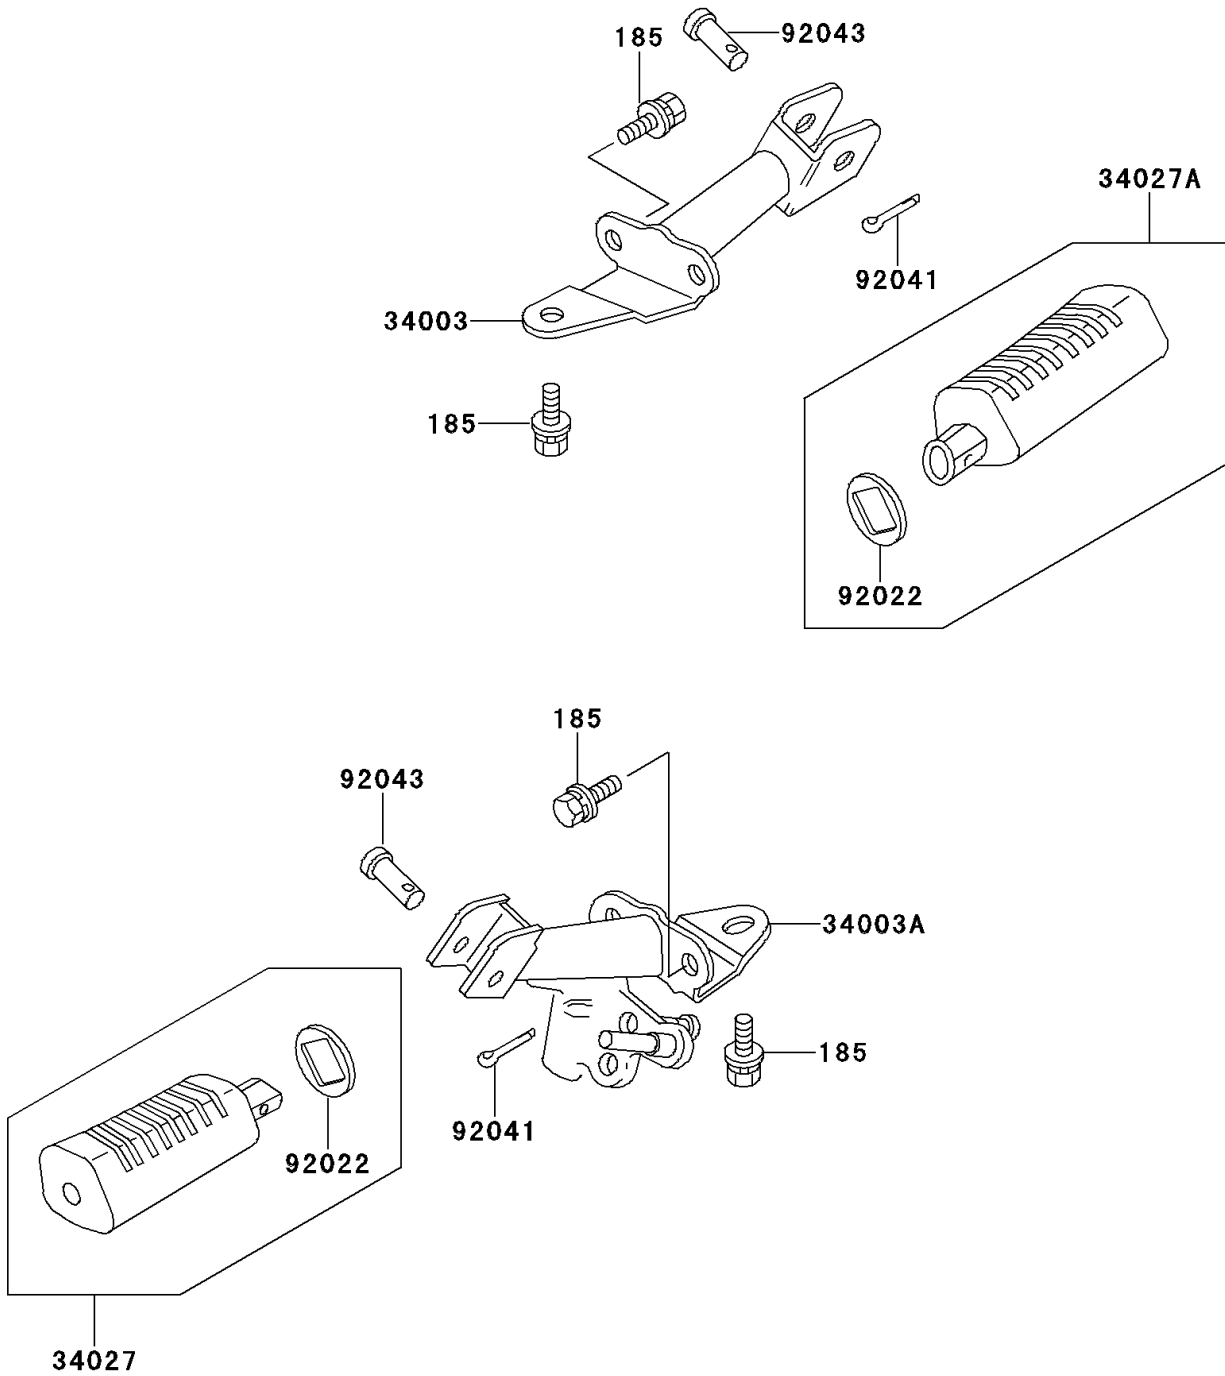

2000 KE100 PARTS DIAGRAM

Footrests

F2160

2000 KE100 PARTS LIST

Footrests

ITEM NAME	PART NUMBER	QUANTITY
BOLT-UPSET-WSP-SMALL (Ref # 185)	185J0818	6
HOLDER-STEP,RH (Ref # 34003)	34003-050	1
HOLDER-STEP,LH (Ref # 34003A)	34003-1073	1
STEP-ASSY,FR,LH (Ref # 34027)	34027-1114	1
STEP-ASSY,FR,RH (Ref # 34027A)	34027-1115	1
WASHER,STEP FITTING (Ref # 92022)	92022-1314	2
COTTER,2.5X15 (Ref # 92041)	92041-1051	2
PIN,8X31 (Ref # 92043)	92043-080	2